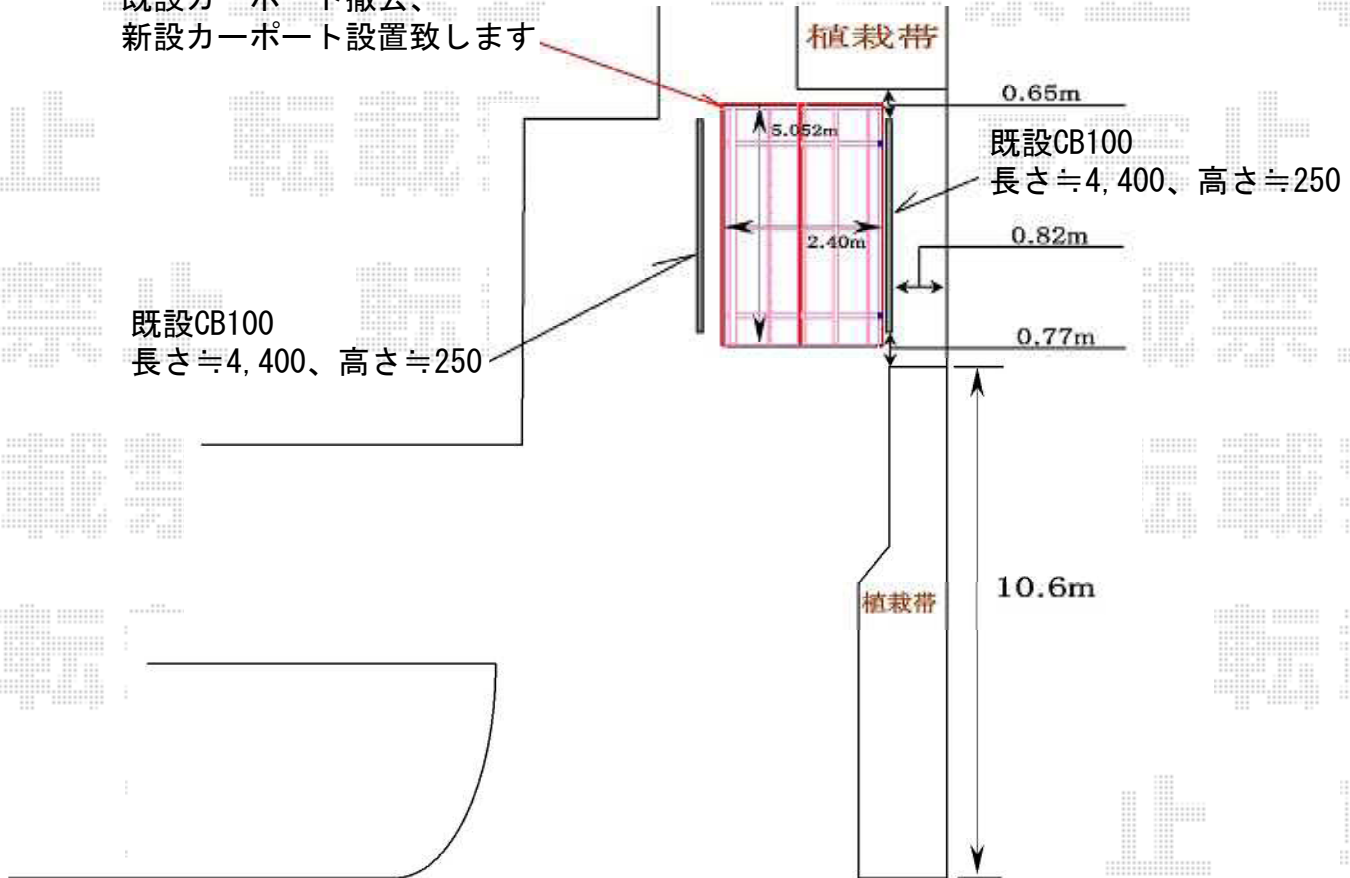

プレシオスポート 積雪～20cm対応

既設カーポート撤去、  
新設カーポート設置致します

既設CB100  
長さ≒4,400、高さ≒250

Value Select プレシオスポート 積雪～20cm対応  
幅=2,400mm  
奥行=5,052mm  
色：ノーブルステン  
屋根材：ポリカーボネート（スカイブルー）  
柱仕様：ハイルフ仕様（有効高 約2,250mm）

現場状況や作図制限により概略図の内容と多少の違いが生じることがございます。  
施工時は、現場優先とさせて頂きたく思いますので、お立会い頂き、  
最終のご指示のほど、何卒、宜しくお願い致します。