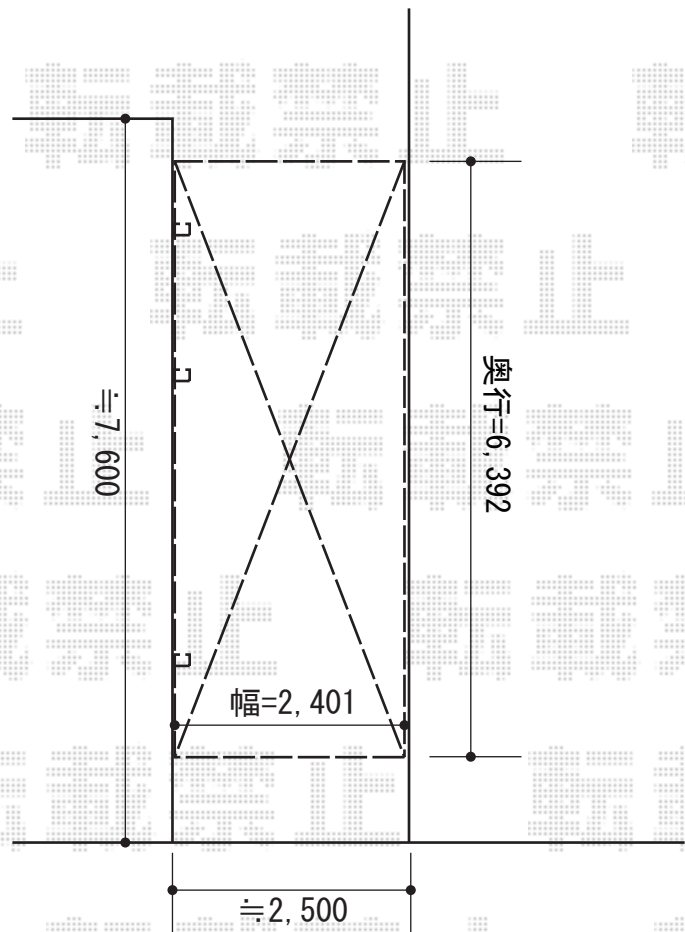

# カーブポートシグマIII 延長 積雪～30cm対応

トステム カーブポートシグマIII 延長  
積雪～30cm対応  
幅=2,401mm  
奥行=6,392mm  
色：ブラック  
屋根材：ポリカーボネート（ブルースモーク）  
柱仕様：標準柱仕様（有効高 約1,800mm）

現場状況や作図制限により概略図の内容と多少の違いが生じることがございます。  
施工時は、現場優先とさせて頂きたく思いますので、お立会い頂き、  
最終のご指示のほど、何卒、宜しくお願い致します。