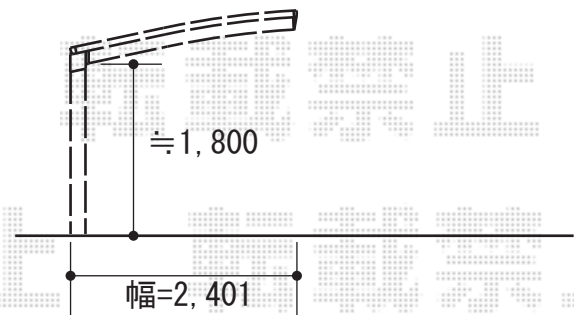

# カーブポートシグマIII 延長 積雪～30cm対応

トステム カーブポートシグマIII 延長  
積雪～30cm対応  
幅=2,401mm  
奥行=6,392mm  
色：ブラック  
屋根材：ポリカーボネート（ブルースモーク）  
柱仕様：標準柱仕様（有効高 約1,800mm）

現場状況や作図制限により概略図の内容と多少の違いが生じることがございます。  
施工時は、現場優先とさせて頂きたく思いますので、お立会い頂き、  
最終のご指示のほど、何卒、宜しくお願い致します。