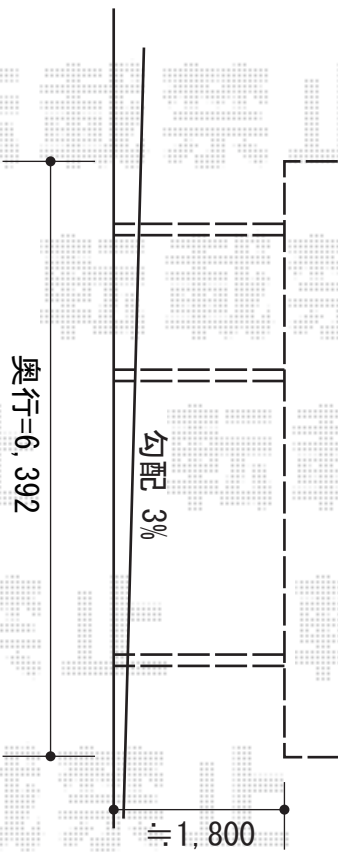

# カーブポートシグマIII 延長 積雪～30cm対応

トステム カーブポートシグマIII 延長  
積雪～30cm対応  
幅=2,401mm  
奥行=6,392mm  
色：ブラック  
屋根材：ポリカーボネート（ブルースモーク）  
柱仕様：標準柱仕様（有効高 約1,800mm）

現場状況や作図制限により概略図の内容と多少の違いが生じることがございます。  
施工時は、現場優先とさせて頂きたく思いますので、お立会い頂き、  
最終のご指示のほど、何卒、宜しくお願い致します。