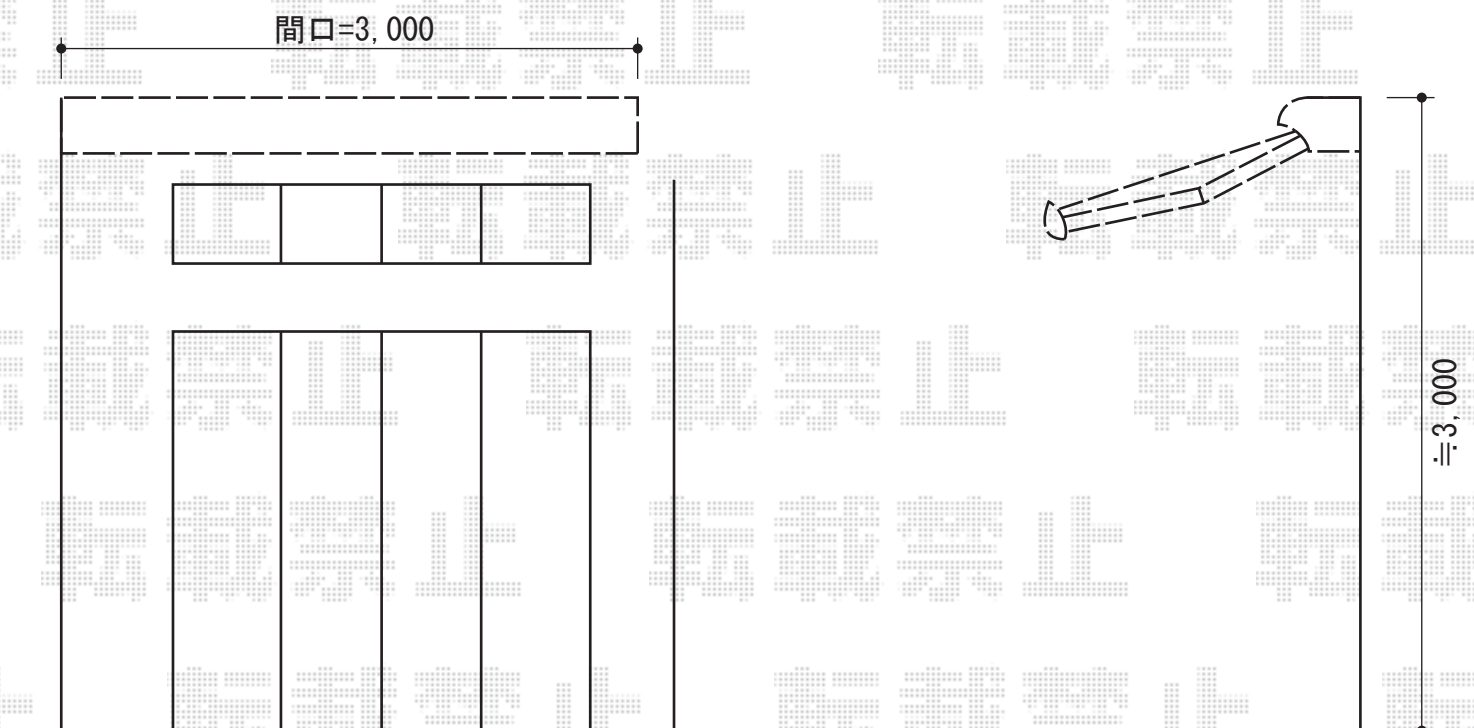

マルキルクス 990 電動式

markilux マルキルクス 990 電動式

間口=3,000mm

出幅=2,500mm

本体色：ホワイト

キャンバス色：ハイグレードキャンバスシャガール(【仮】EC11ホワイト)

駆動：外観左リモコン式

雨ケース：あり

追加部材：ベースプレート式

現場状況や作図制限により概略図の内容と多少の違いが生じることがございます。
施工時は、現場優先とさせて頂きたく思いますので、お立会い頂き、
最終のご指示のほど、何卒、宜しくお願い致します。

EX-SHOP

[HTTP://WWW.EX-SHOP.NET](http://www.ex-shop.net)

担当：八浦