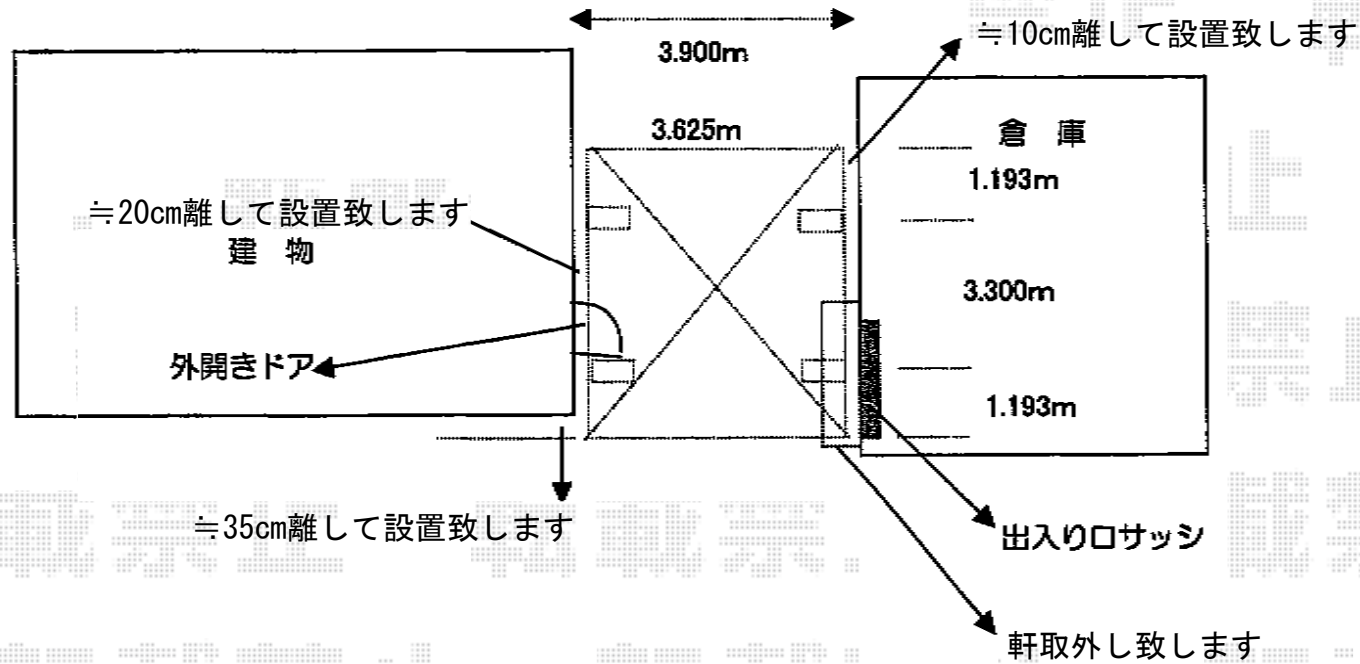

カーブポートシグマIII ワイド 積雪～30cm対応

トステム カーブポートシグマIII ワイド  
積雪～30cm対応  
幅=3,625mm  
奥行=5,686mm  
色：ブラック  
屋根材：熱線吸収アクアポリカーボネート  
(ライトブルー)  
柱仕様：ロング柱23仕様 (有効高 約2,300mm)

現場状況や作図制限により概略図の内容と多少の違いが生じることがございます。  
施工時は、現場優先とさせて頂きたく思いますので、お立会い頂き、  
最終のご指示のほど、何卒、宜しくお願い致します。