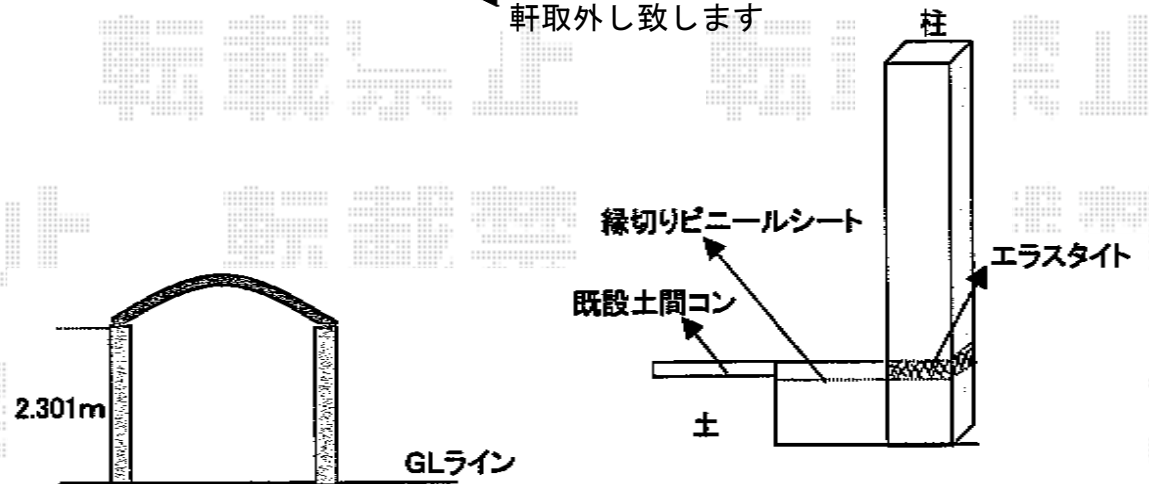

カーブポートシグマIII ワイド 積雪～30cm対応

トステム カーブポートシグマIII ワイド  
積雪～30cm対応  
幅=3,625mm  
奥行=5,686mm  
色：ブラック  
屋根材：熱線吸収アクアポリカーボネート  
(ライトブルー)  
柱仕様：ロング柱23仕様 (有効高 約2,300mm)

現場状況や作図制限により概略図の内容と多少の違いが生じることがございます。  
施工時は、現場優先とさせて頂きたく思いますので、お立会い頂き、  
最終のご指示のほど、何卒、宜しくお願い致します。