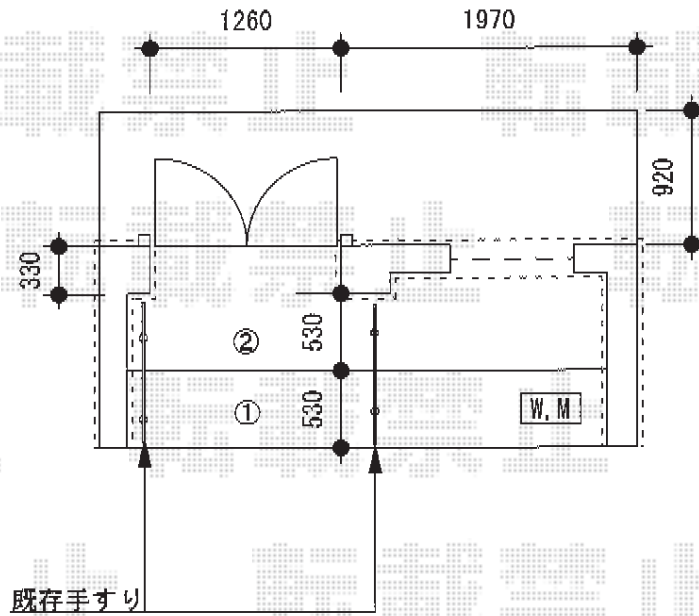

エクスライン門扉5型 両開き 門柱使用

YKK AP エクスライン門扉5型 両開き 門柱使用
本体1枚 (W×H) = (600mm×1,000mm) × 2枚
色：ブラウン
錠：ハンドル錠E8型
開き：内開き

現場状況や作図制限により概略図の内容と多少の違いが生じることがございます。
施工時は、現場優先とさせて頂きたく思いますので、お立会い頂き、
最終のご指示のほど、何卒、宜しくお願い致します。

EX-SHOP
HTTP://WWW.EX-SHOP.NET