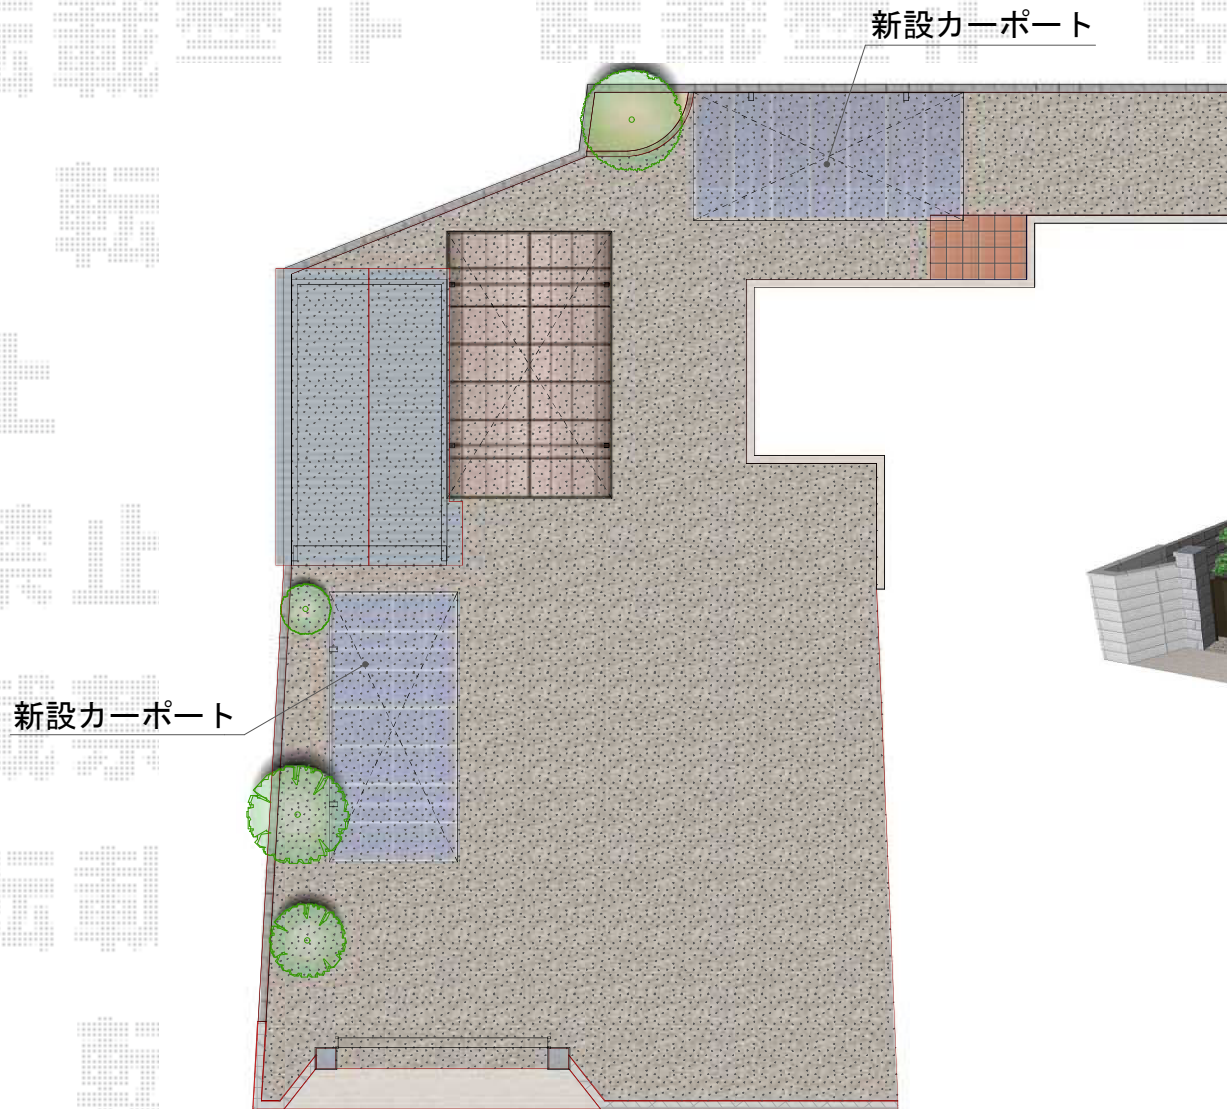

プレシオスポート 積雪～20cm対応

Value Select プレシオスポート 積雪～20cm対応
×2セット
幅=2,700mm
奥行=5,052mm
色：ノーブルステン
屋根材：ポリカーボネート（スカイブルー）
柱仕様：ハイルーフ仕様（有効高 約2,250mm）

現場状況や作図制限により概略図の内容と多少の違いが生じることがございます。
施工時は、現場優先とさせて頂きたく思いますので、お立会い頂き、
最終のご指示のほど、何卒、宜しくお願い致します。