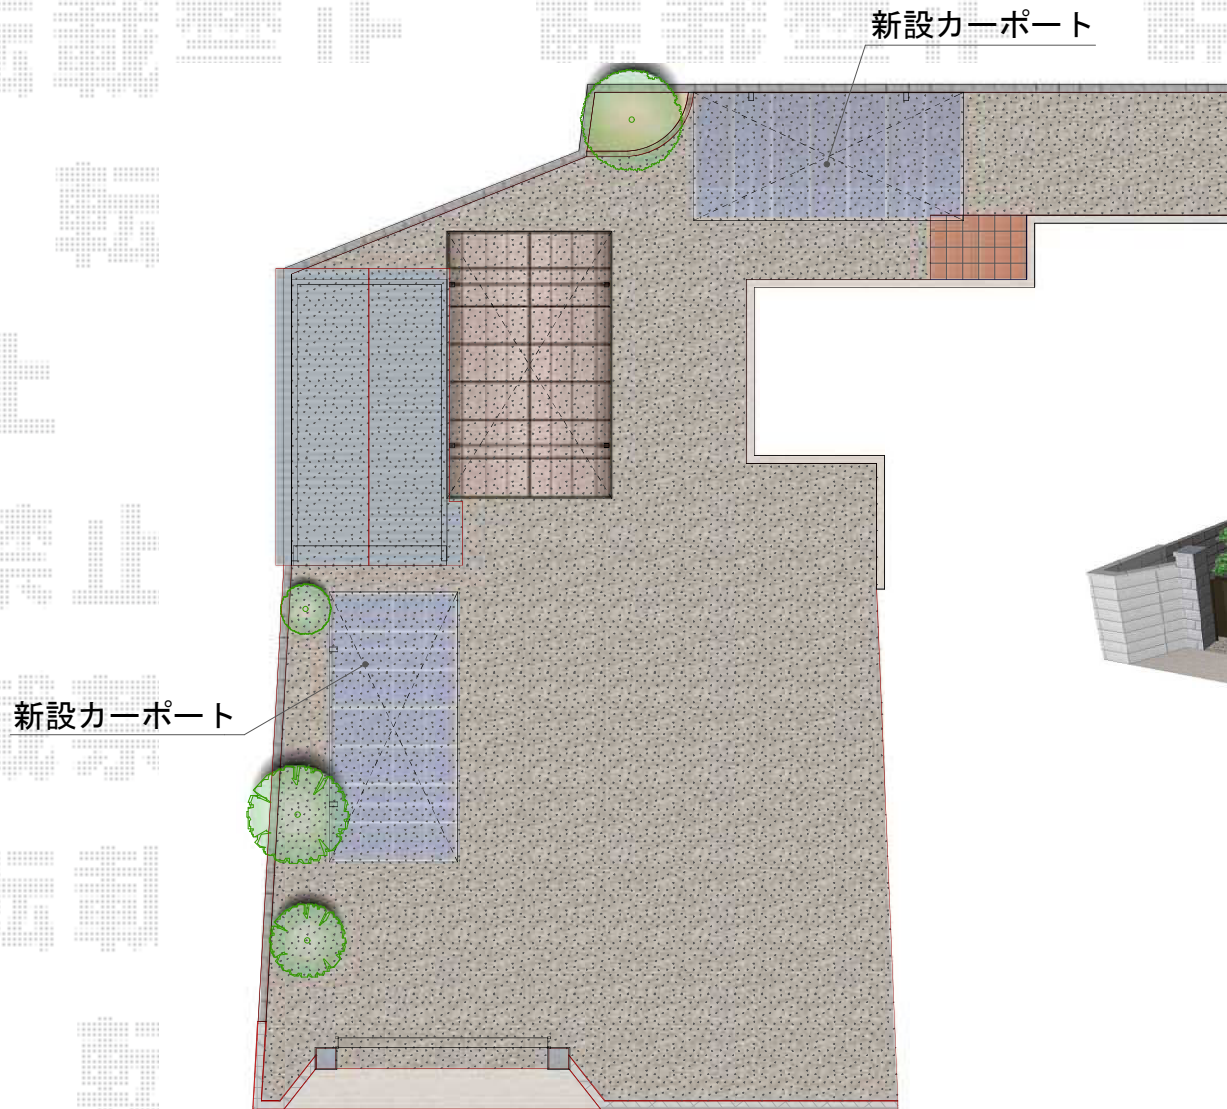

# プレシオスポート 積雪～20cm対応

Value Select プレシオスポート 積雪～20cm対応  
×2セット  
幅=2,700mm  
奥行=5,052mm  
色：ノーブルステン  
屋根材：ポリカーボネート（スカイブルー）  
柱仕様：ハイルーフ仕様（有効高 約2,250mm）

現場状況や作図制限により概略図の内容と多少の違いが生じることがございます。  
施工時は、現場優先とさせて頂きたく思いますので、お立会い頂き、  
最終のご指示のほど、何卒、宜しくお願い致します。