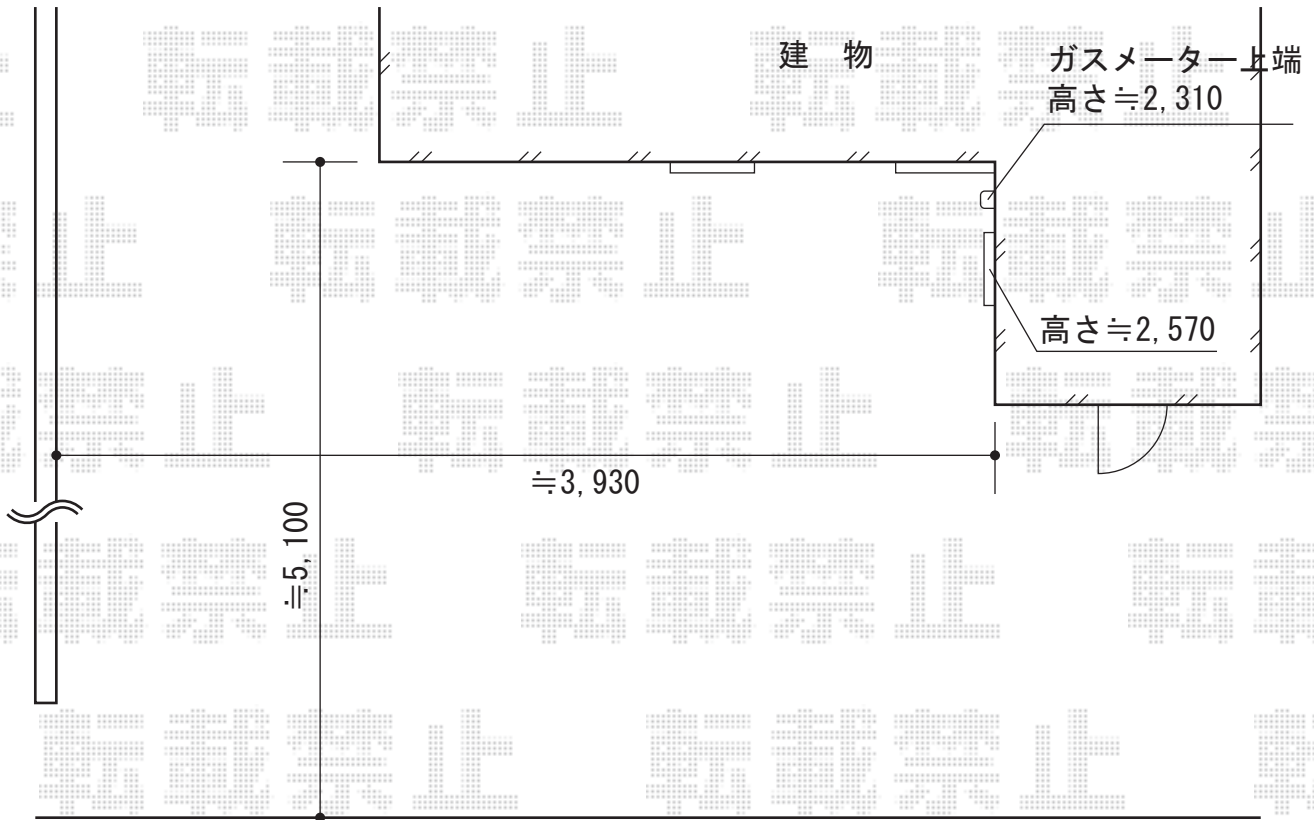

プレシオサポート ワイド 積雪~20cm対応

Value Select プレシオサポート ワイド

積雪~20cm対応

幅=4,801mm

奥行=5,052mm

色：ノーブルステン

屋根材：熱線遮断ポリカーボネート
(スカイブルーマット調)

柱仕様：ハイルーフ仕様 (有効高 約2,355mm)

現場状況や作図制限により概略図の内容と多少の違いが生じることがございます。
施工時は、現場優先とさせて頂きたく思いますので、お立会い頂き、
最終のご指示のほど、何卒、宜しくお願い致します。

EX-SHOP
HTTP://WWW.EX-SHOP.NET

担当：越智