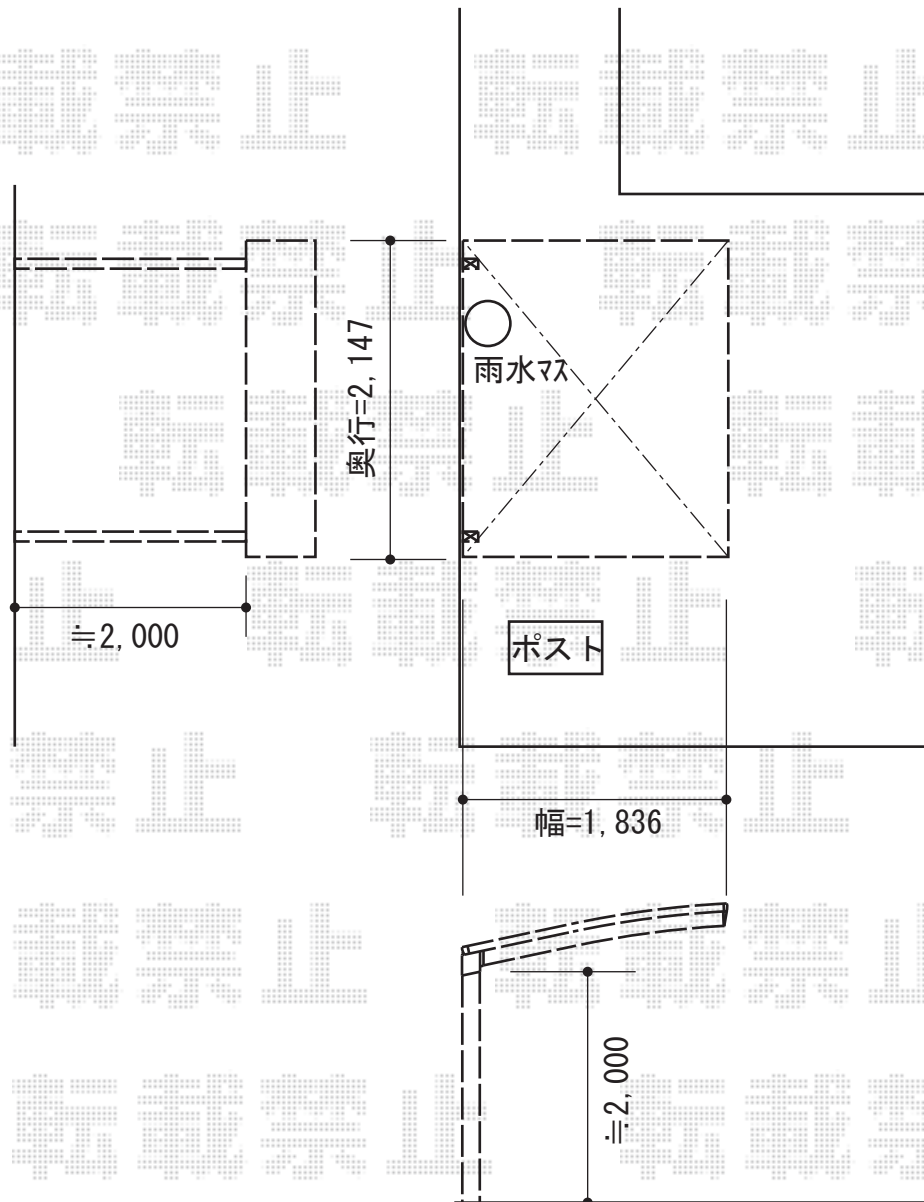

## エクススーフ ミニ 積雪～30cm対応

トステム エクススーフ ミニ 積雪～30cm対応

幅=1,836mm

奥行=2,147mm

色：シャイングレー

屋根材：熱線吸収アクアポリカーボネート（ライトブルー）

柱仕様：標準柱仕様（有効高 約2,000mm）

現場状況や作図制限により概略図の内容と多少の違いが生じることがございます。  
施工時は、現場優先とさせていただきますので、お立会い頂き、  
最終のご指示のほど、何卒、宜しくお願い致します。