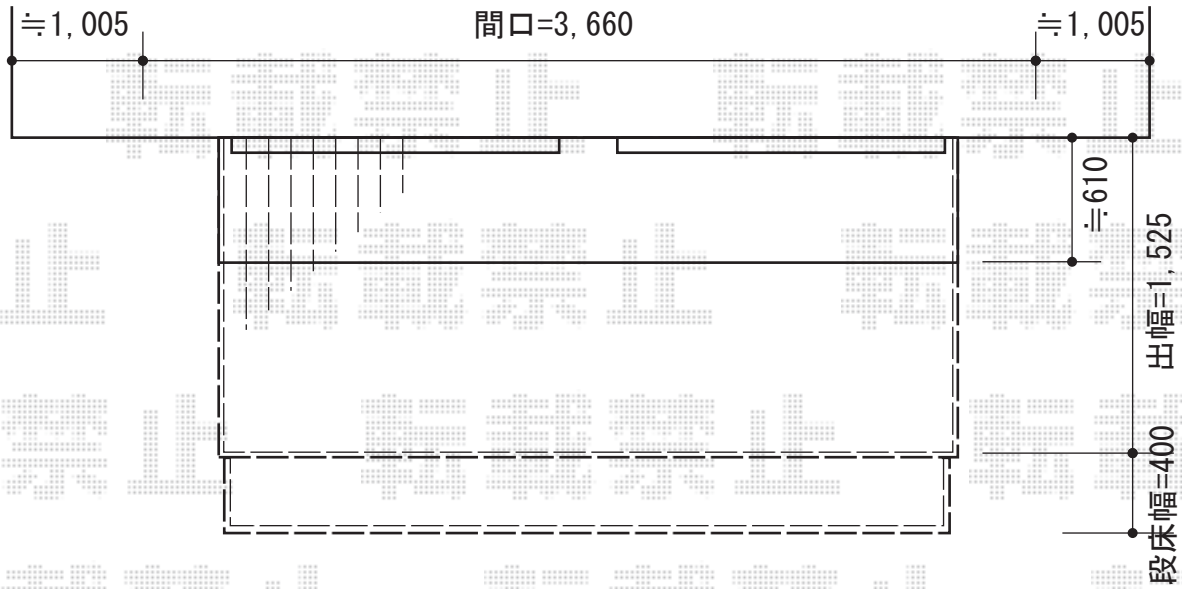

# リウッドデッキ 200 単体

YKK AP リウッドデッキ 200 単体

間口=2.0間 (3,657mm)

出幅=5尺 (1,525mm)

色：床板/ウォームグレイ 東柱/プラチナステン

床板：縦貼り

東柱：Tタイプ(400~500mm)

YKK AP 段床 正面タイプ1段

本体：2.0間用

色：床板/ウォームグレイ 東柱/プラチナステン

追加部材：東柱Tタイプ (2本入) × 2

現場状況や作図制限により概略図の内容と多少の違いが生じることがございます。  
施工時は、現場優先とさせて頂きたく思いますので、お立会い頂き、  
最終のご指示のほど、何卒、宜しくお願い致します。

EX-SHOP  
HTTP://WWW.EX-SHOP.NET

担当：永田

全ての著作権は、エクスショップに帰属します。当社とのお取引目的外の使用・複製・転載禁止となっております。