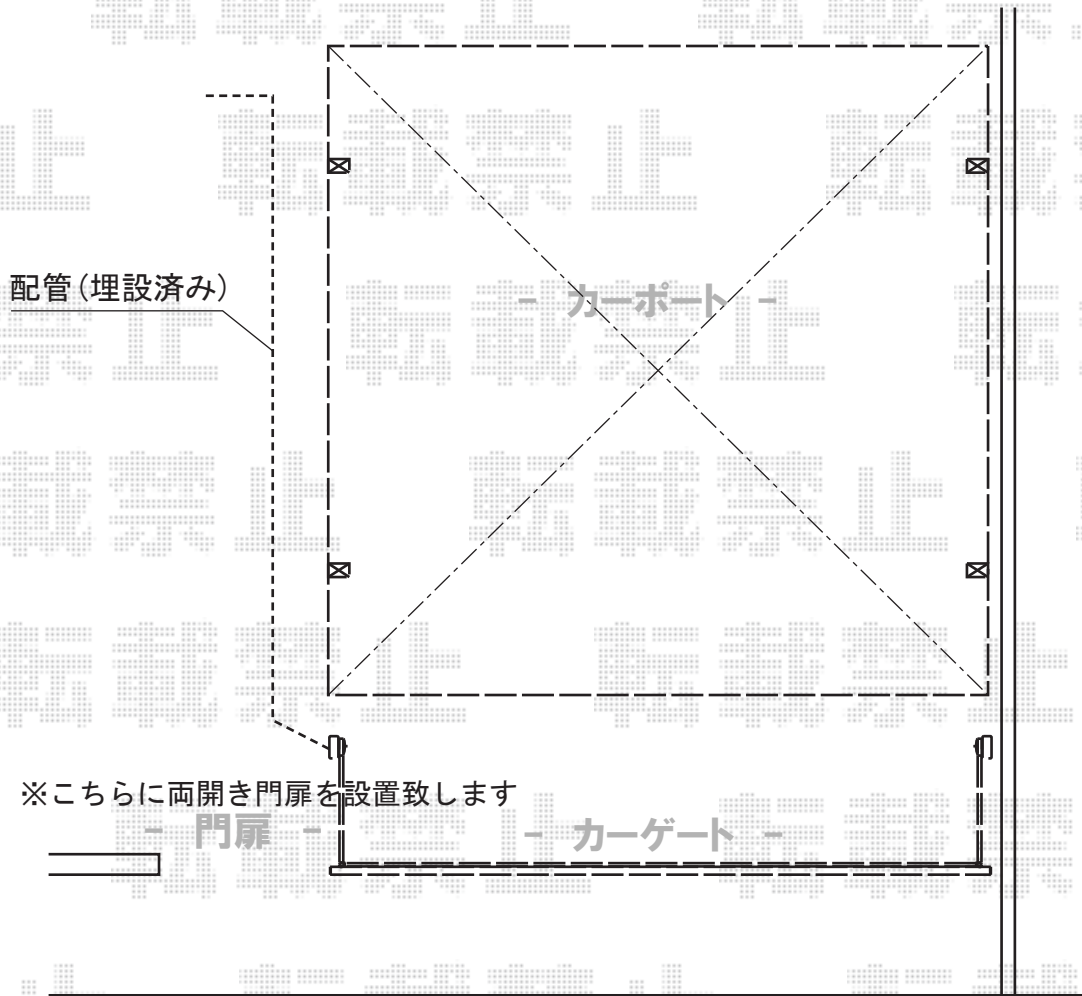

カーポート・カーゲート・門扉

トステム カーブポートシグマIII ワイド 積雪~30cm対応
幅=5,443mm 奥行=5,686mm
色：ブラック
屋根材：熱線吸収アクアポリカーボネート（ライトブルー）
柱仕様：ロング柱23仕様（有効高 約2,300mm）

TOEX ライフモダンII SA型 両開き 柱使用
扉1枚 (W×H) = 【幅特注】 (600・600×1,200mm)
色：シャイングレー+柿渋
錠：シリンダーRD錠
開き：内開き

TOEX ワイドオーバードアS1型 電動式
本体 (W×H) = 5,350mm × 1,200mm
色：ブラック
柱仕様：ハイルーフ仕様（有効通過高 約2,150mm）
駆動：外観左電動柱・1モーター・AC100V結線用柱仕様
オプション：LED照明

現場状況や作図制限により概略図の内容と多少の違いが生じることがございます。
施工時は、現場優先とさせて頂きたく思いますので、お立会い頂き、
最終のご指示のほど、何卒、宜しくお願い致します。