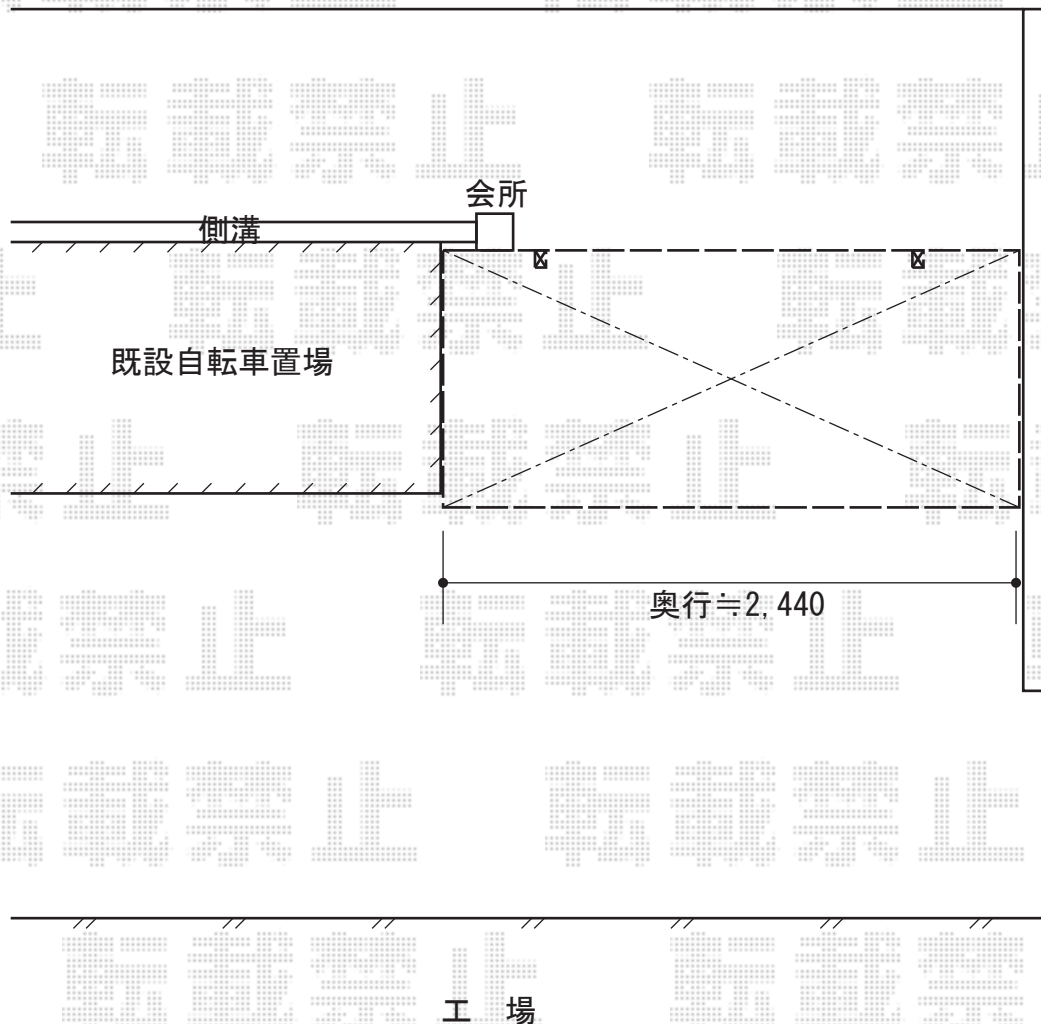

カーブポートシグマIII ミニ 積雪～30cm対応

トステム カーブポートシグマIII ミニ
積雪～30cm対応
幅=2,101mm
奥行=2,862mm
色：シャイングレー
屋根材：ガリレポリカ（クリアマット/すりガラス調）
柱仕様：標準柱仕様（有効高 約1,800mm）

現場状況や作図制限により概略図の内容と多少の違いが生じることがございます。
施工時は、現場優先とさせて頂きたく思いますので、お立会い頂き、
最終のご指示のほど、何卒、宜しくお願い致します。