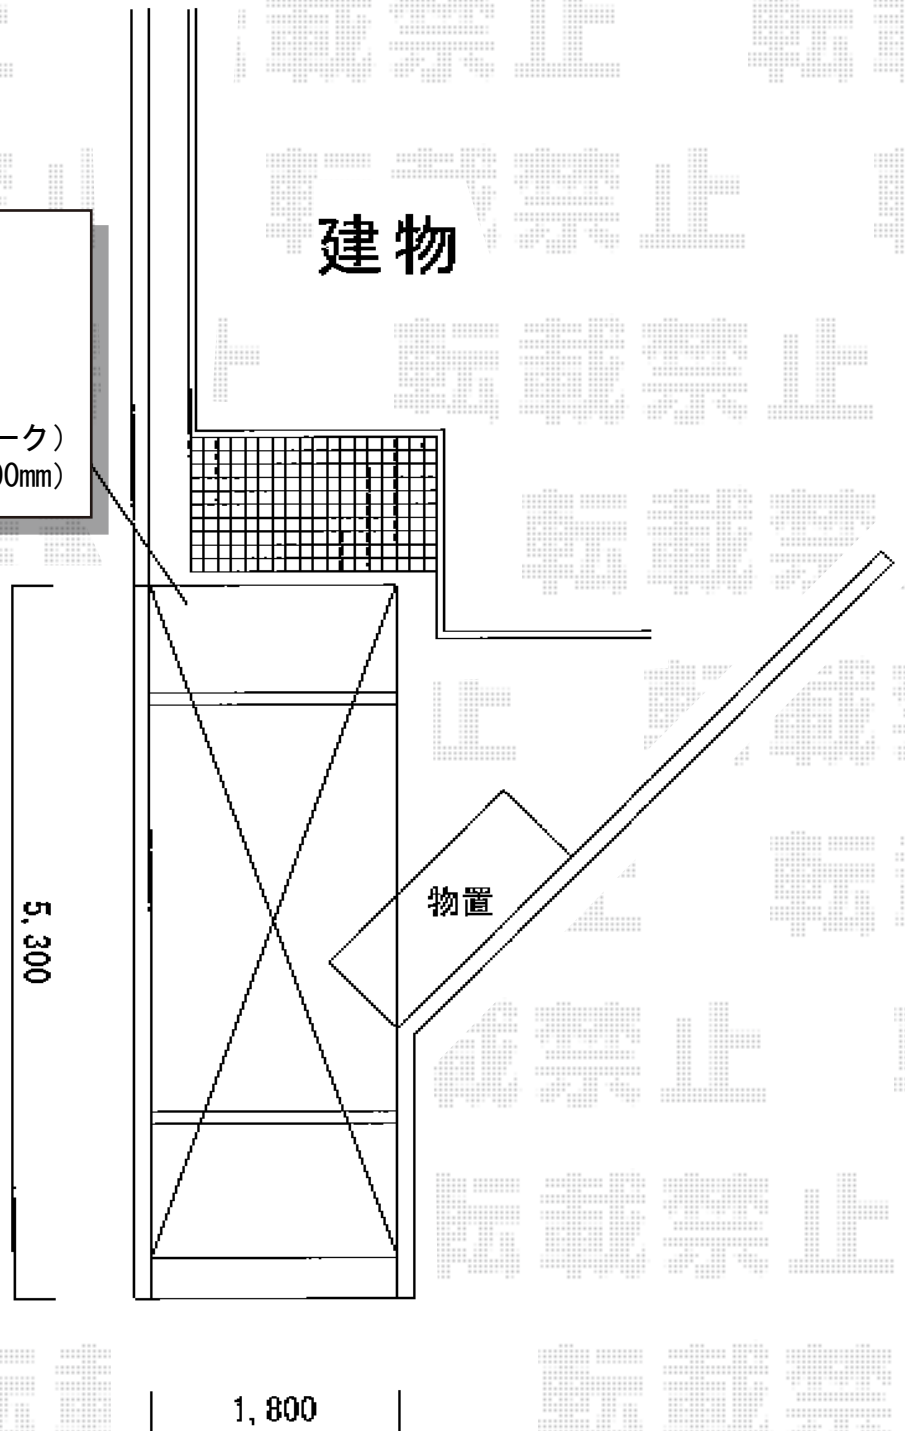

カーブポートシグマIII 積雪～30cm対応

トステム カーブポートシグマIII
積雪～30cm対応
幅=2,401mm
奥行=4,980mm
色：オークムブラウン
屋根材：ポリカーボネート（ブルースモーク）
柱仕様：ロング柱23仕様（有効高 約2,300mm）

現場状況や作図制限により概略図の内容と多少の違いが生じることがございます。
施工時は、現場優先とさせて頂きたく思いますので、お立会い頂き、
最終のご指示のほど、何卒、宜しくお願い致します。