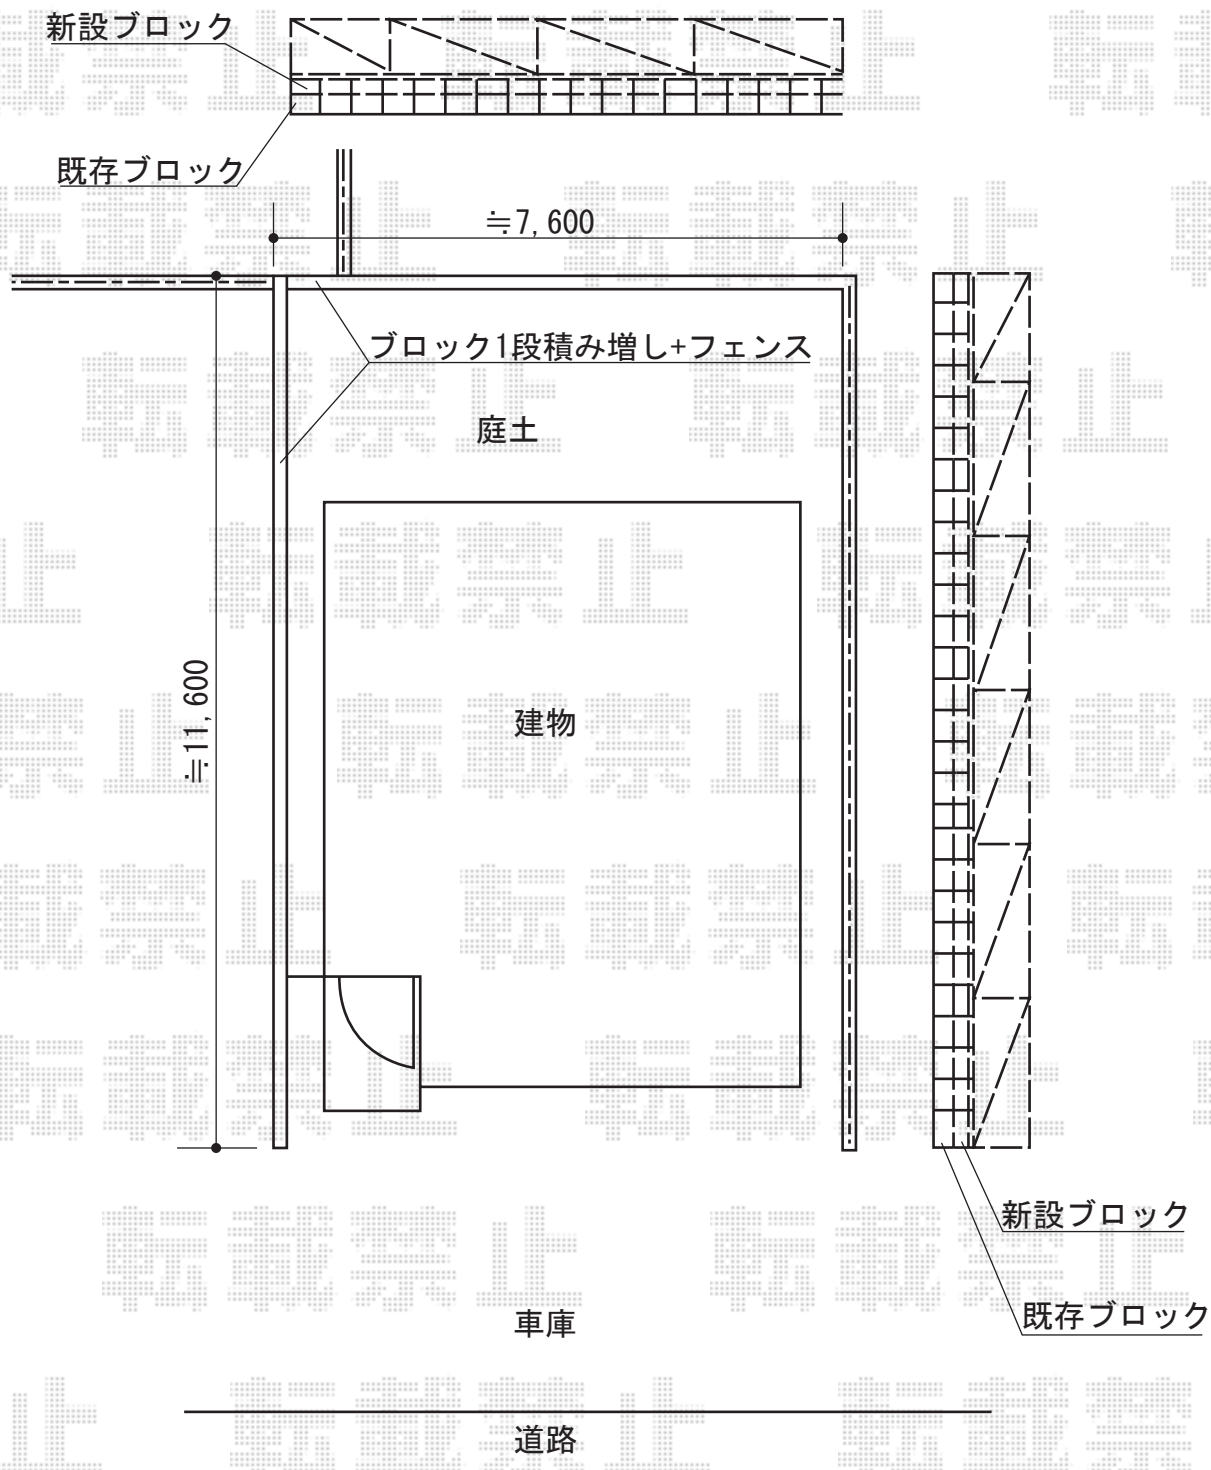

## TOEX ハイグリッドフェンスUF8型

本体1枚 (W×H) = (2,000mm×800mm) (¥4,700) × 10枚

スチール柱 : (¥2,700) × 12本

小口キャップ : (¥400) × 12セット

色 : シヤイングレー

現場状況や作図制限により概略図の内容と多少の違いが生じることがございます。  
施工時は、現場優先とさせて頂きたく思いますので、お立会い頂き、  
最終のご指示のほど、何卒、宜しくお願い致します。