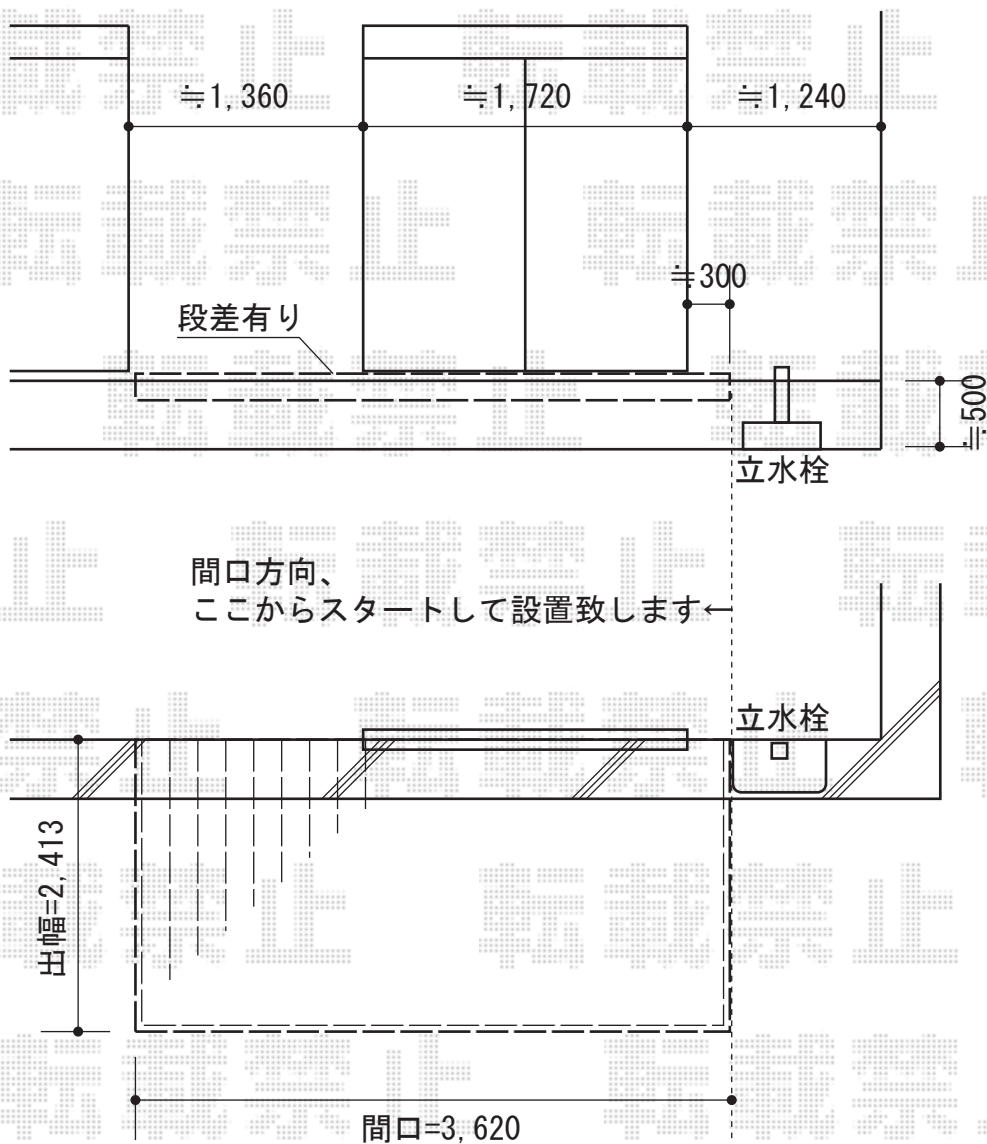

リコステージII 単体

トステム リコステージII 単体
 間口=2.0間 (3,620mm)
 出幅=8尺 (2,413mm)
 色：ダークグレー
 床板：縦貼り
 幕板：幕板B (薄タイプ)
 束柱：束柱B (400~550mm)
 オプション：ステップ2段 (¥49,800)

現場状況や作図制限により概略図の内容と多少の違いが生じることがございます。
 施工時は、現場優先とさせて頂きたく思いますので、お立会い頂き、
 最終のご指示のほど、何卒、宜しくお願い致します。