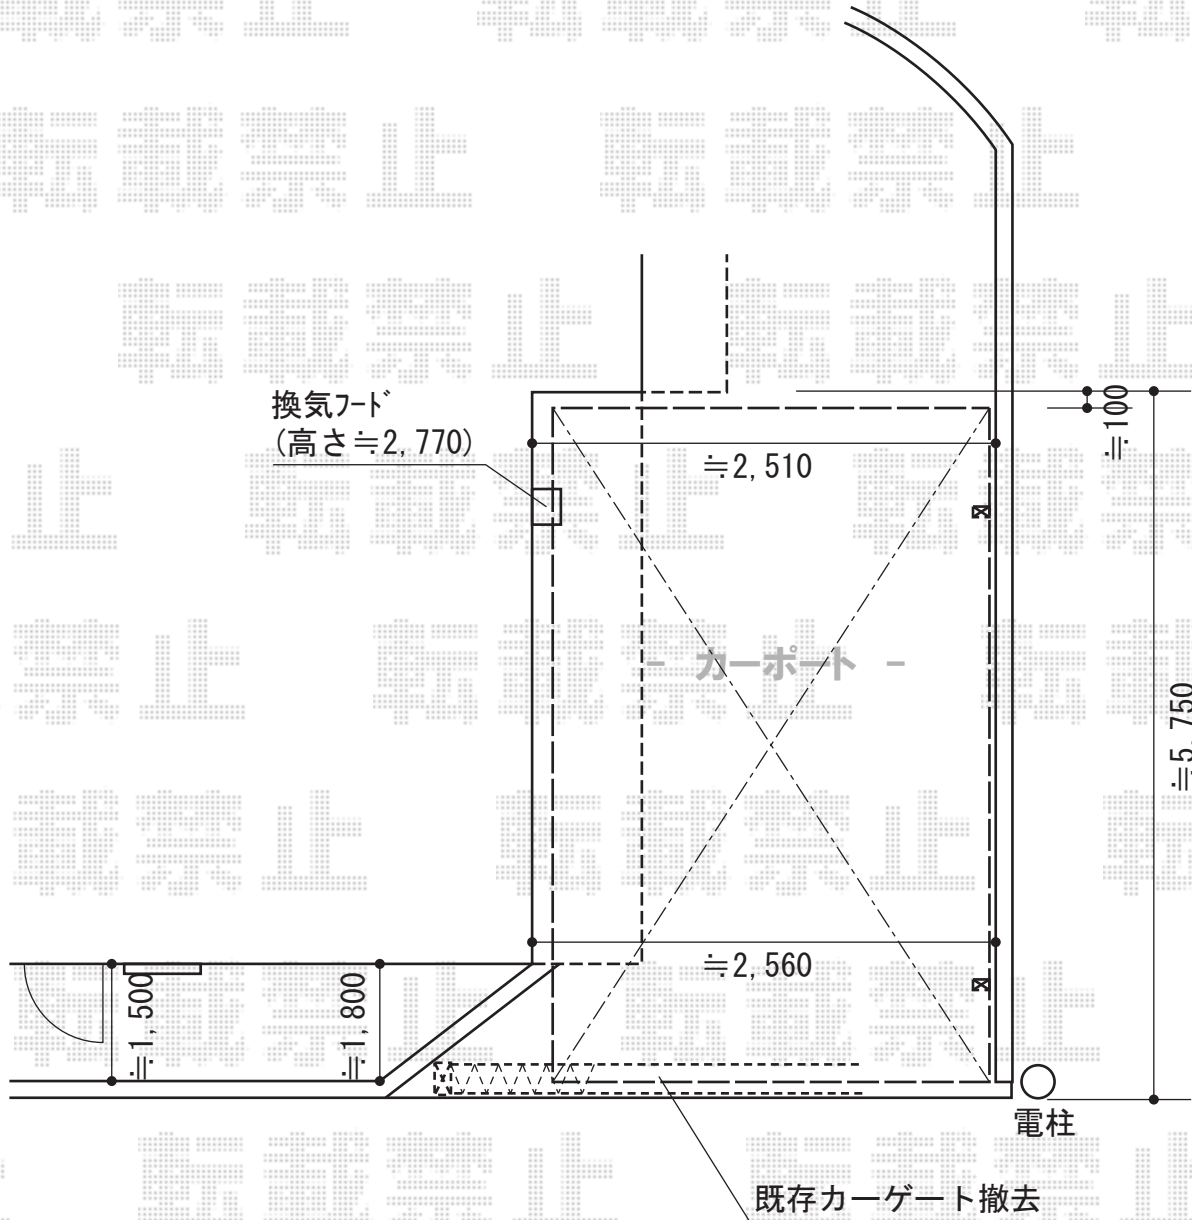

# カーブポートシグマIII 積雪～30cm対応

トステム カーブポートシグマIII 積雪～30cm対応  
幅=2,401mm  
奥行=4,980mm  
色：シャイングレー  
屋根材：ガリレポリカ（クリアマット/すりガラス調）  
柱仕様：ロング柱23仕様（有効高 約2,300mm）  
オプション：柱ガード×2

現場状況や作図制限により概略図の内容と多少の違いが生じることがございます。  
施工時は、現場優先とさせていただきますので、お立会い頂き、  
最終のご指示のほど、何卒、宜しくお願い致します。