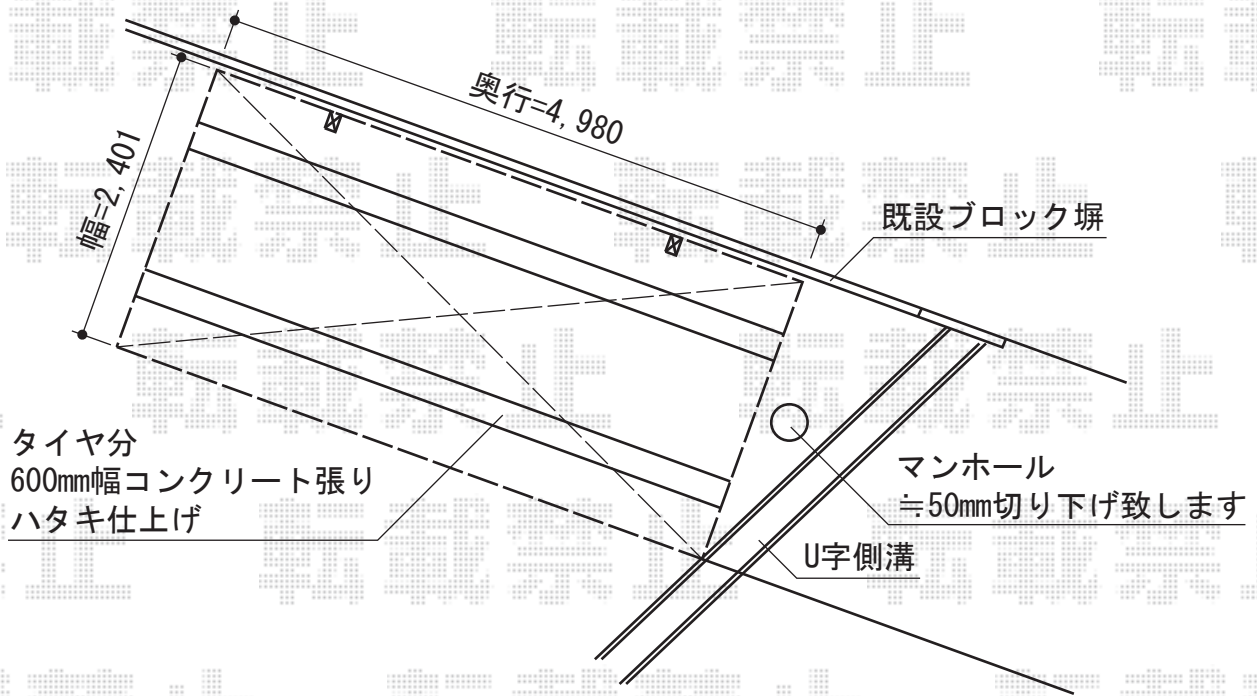

カーポートシグマIII 積雪～30cm対応

トステム カーポートシグマIII  
 積雪～30cm対応  
 幅=2,401mm  
 奥行=4,980mm  
 色：ブラック  
 屋根材：熱線吸収ポリカーボネート  
 (ライトブルーマット調)  
 柱仕様：標準柱仕様(有効高 約1,800mm)

現場状況や作図制限により概略図の内容と多少の違いが生じることがございます。  
 施工時は、現場優先とさせて頂きたく思いますので、お立会い頂き、  
 最終のご指示のほど、何卒、宜しくお願い致します。