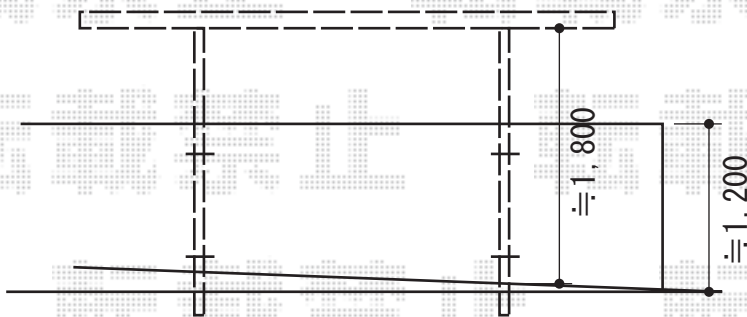

カーポートシグマIII 積雪～30cm対応

トステム カーポートシグマIII  
 積雪～30cm対応  
 幅=2,401mm  
 奥行=4,980mm  
 色：ブラック  
 屋根材：熱線吸収ポリカーボネート  
 (ライトブルーマット調)  
 柱仕様：標準柱仕様(有効高 約1,800mm)

現場状況や作図制限により概略図の内容と多少の違いが生じることがございます。  
 施工時は、現場優先とさせて頂きたく思いますので、お立会い頂き、  
 最終のご指示のほど、何卒、宜しくお願い致します。