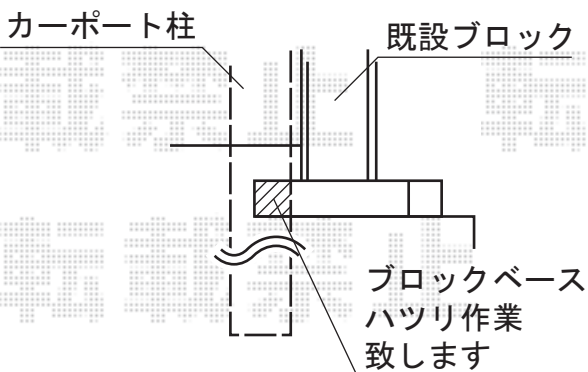

カーポートシグマIII 積雪～30cm対応

トステム カーポートシグマIII  
 積雪～30cm対応  
 幅=2,401mm  
 奥行=4,980mm  
 色：ブラック  
 屋根材：熱線吸収ポリカーボネート  
 (ライトブルーマット調)  
 柱仕様：標準柱仕様(有効高 約1,800mm)

現場状況や作図制限により概略図の内容と多少の違いが生じることがございます。  
 施工時は、現場優先とさせて頂きたく思いますので、お立会い頂き、  
 最終のご指示のほど、何卒、宜しくお願い致します。