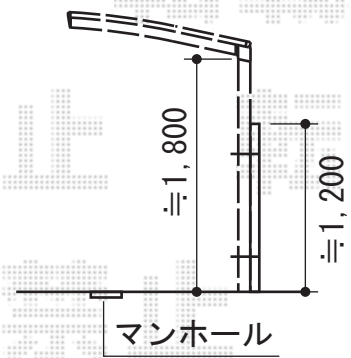

カーポートシグマIII 積雪～30cm対応

トステム カーポートシグマIII  
 積雪～30cm対応  
 幅=2,401mm  
 奥行=4,980mm  
 色：ブラック  
 屋根材：熱線吸収ポリカーボネート  
 (ライトブルーマット調)  
 柱仕様：標準柱仕様(有効高 約1,800mm)

現場状況や作図制限により概略図の内容と多少の違いが生じることがございます。  
 施工時は、現場優先とさせて頂きたく思いますので、お立会い頂き、  
 最終のご指示のほど、何卒、宜しくお願い致します。