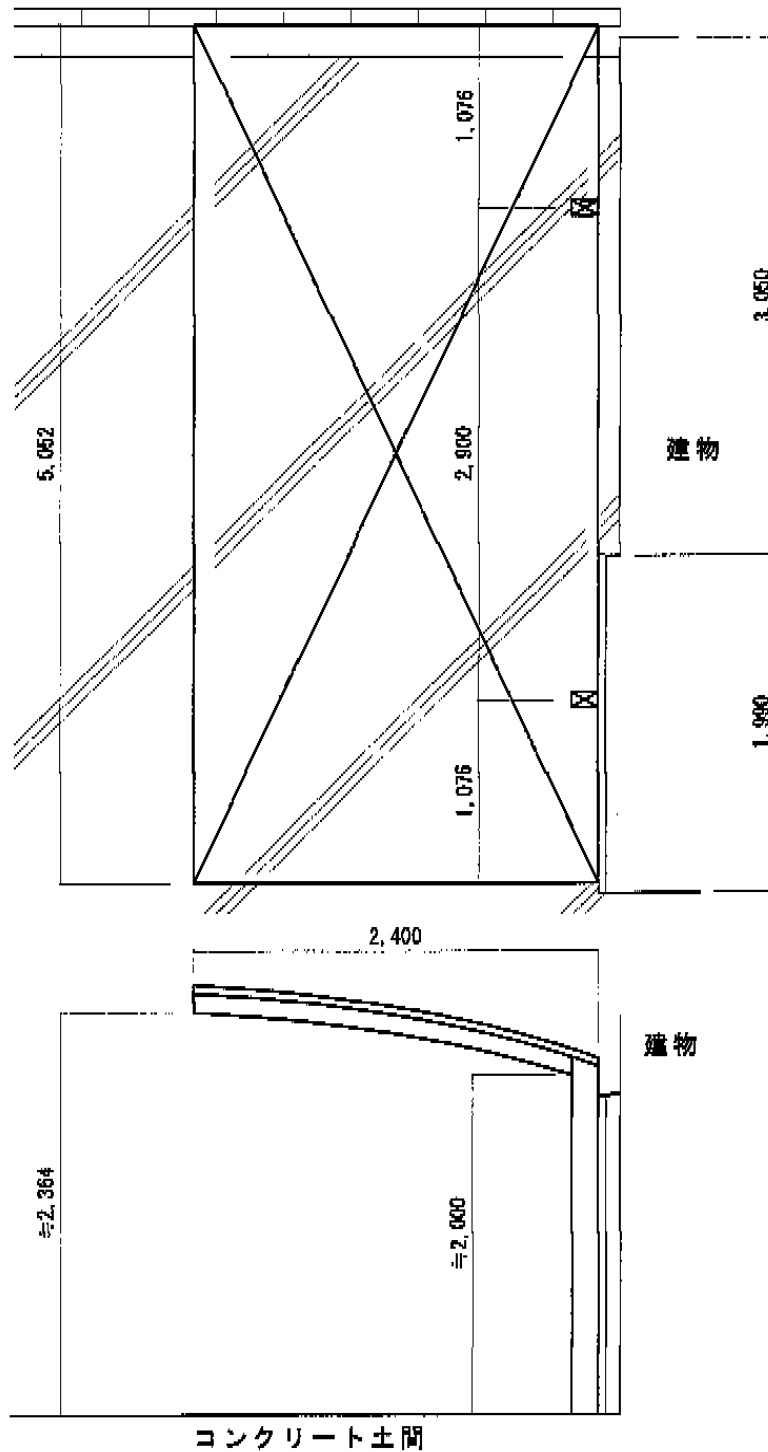

レイナポート 積雪～20cm対応

YKK AP レイナポート 積雪～20cm対応

幅=2,400mm

奥行=5,052mm

色：プラチナステン

屋根材：ポリカーボネート（アースブルー）

柱仕様：標準柱仕様（有効高 約2,000mm）

現場状況や作図制限により概略図の内容と多少の違いが生じることがございます。
施工時は、現場優先とさせて頂きたく思いますので、お立会い頂き、
最終のご指示のほど、何卒、宜しくお願い致します。