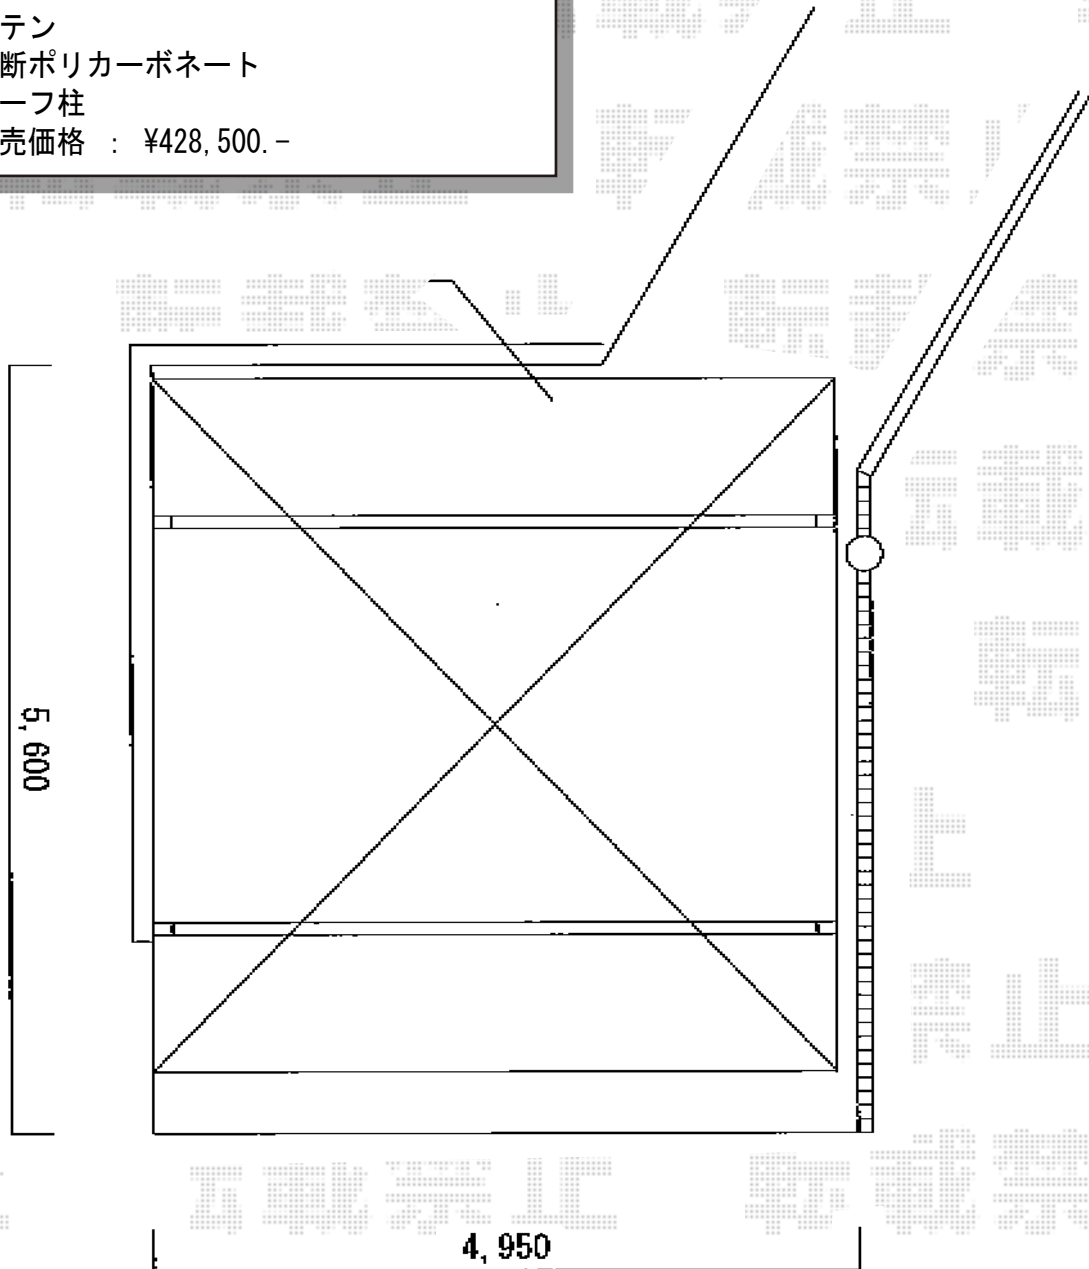

プレシオサポート ワイド 積雪~20cm対応

Value Select プレシオサポート ワイド 積雪~20cm対応

幅=4,801mm

奥行=5,052mm

色：ノーブルステン

屋根材：熱線遮断ポリカーボネート

柱仕様：ハイルーフ柱

メーカー希望小売価格：¥428,500.-