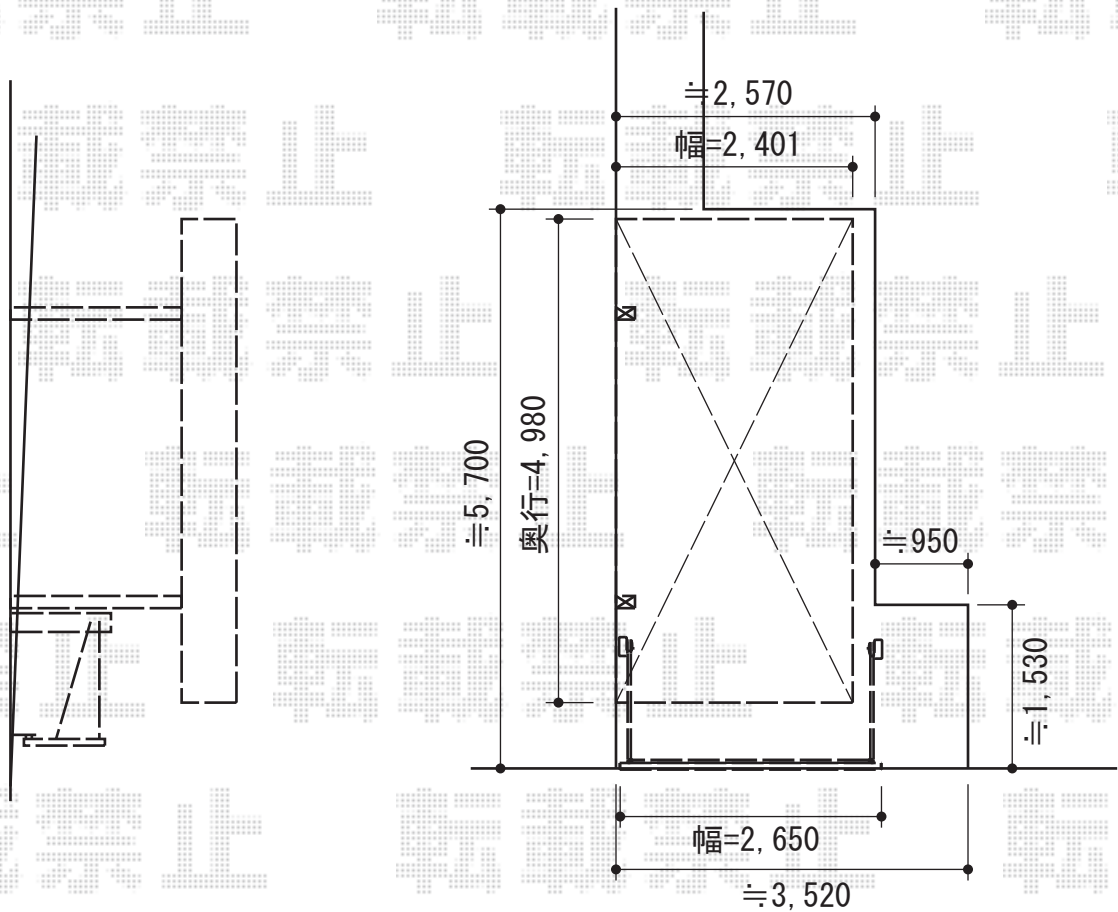

カーポート・カーゲート

トステム カーブポートシグマIII 積雪~30cm対応
 幅=2,401mm
 奥行=4,980mm
 色：シャイングレー
 屋根材：ポリカーボネート（ブルースモーク）

TOEX オーバードアS1型 手動式
 本体（W×H）=（2,650×1,000mm）
 色：シャイングレー
 柱仕様：標準柱仕様（有効高 約1,850mm）
 駆動：手動タイプ

現場状況や作図制限により概略図の内容と多少の違いが生じることがございます。
 施工時は、現場優先とさせて頂きたく思いますので、お立会い頂き、
 最終のご指示のほど、何卒、宜しくお願い致します。