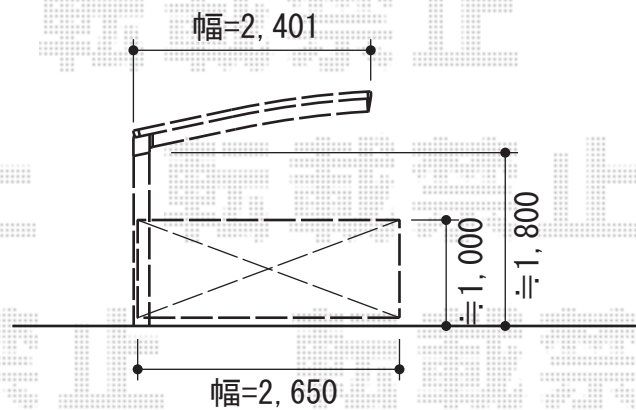

カーポート・カーゲート

トステム カーブポートシグマIII 積雪~30cm対応
 幅=2,401mm
 奥行=4,980mm
 色：シャイングレー
 屋根材：ポリカーボネート（ブルースモーク）

TOEX オーバードアS1型 手動式
 本体（W×H）=（2,650×1,000mm）
 色：シャイングレー
 柱仕様：標準柱仕様（有効高 約1,850mm）
 駆動：手動タイプ

現場状況や作図制限により概略図の内容と多少の違いが生じることがございます。
 施工時は、現場優先とさせて頂きたく思いますので、お立会い頂き、
 最終のご指示のほど、何卒、宜しくお願い致します。