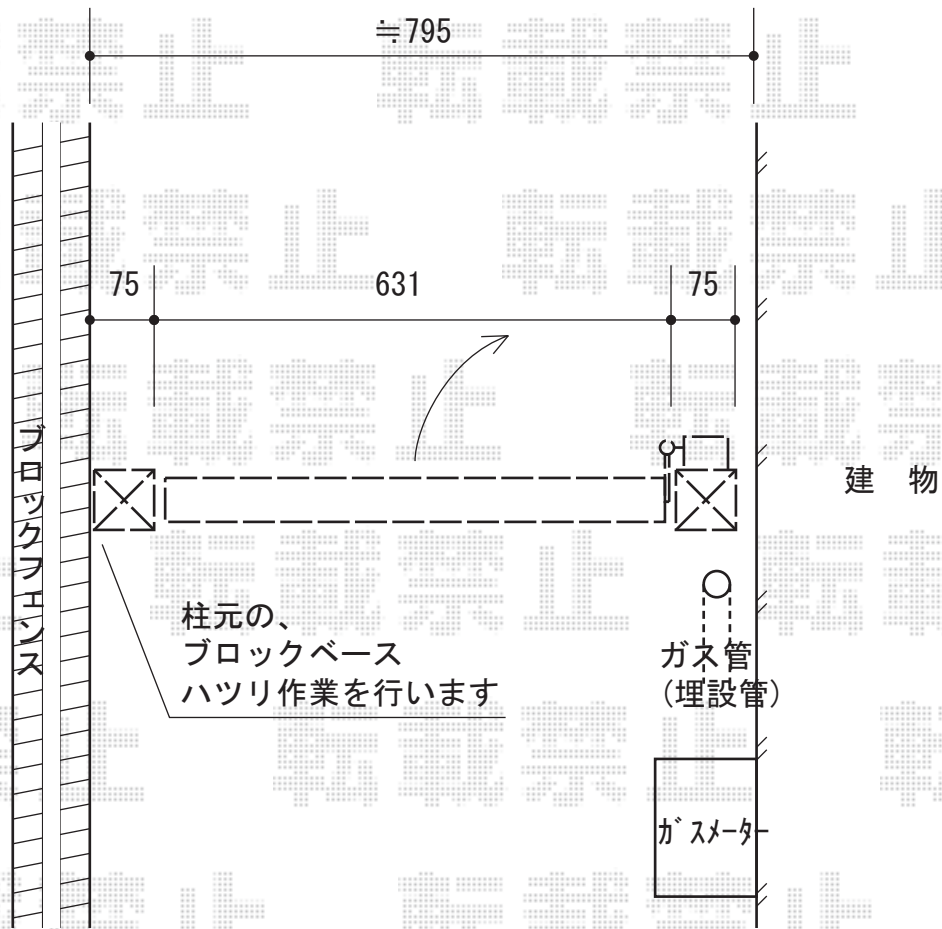

エクスライン門扉4型 片開き 門柱仕様

YKK AP エクスライン門扉4型 片開き門柱仕様
本体1枚 (W×H) =600mm×1,400mm
色：プラチナステン
錠：ハンドル錠E8型
開き：内開き

現場状況や作図制限により概略図の内容と多少の違いが生じることがございます。
施工時は、現場優先とさせて頂きたく思いますので、お立会い頂き、
最終のご指示のほど、何卒、宜しくお願い致します。

EX-SHOP
HTTP://WWW.EX-SHOP.NET