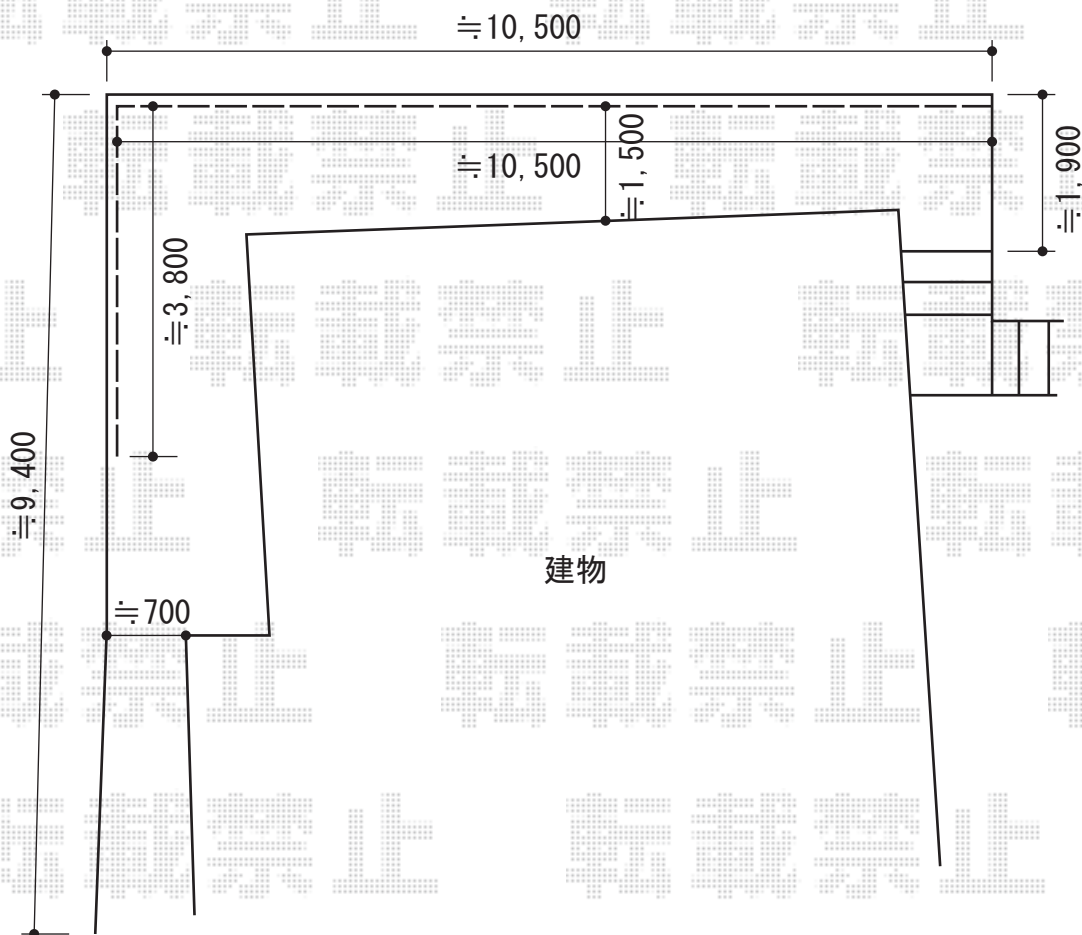

ハイグリッドフェンスUF-8型

TOEX ハイグリッドフェンスUF-8型

本体1枚 (W×H) = (2,000×600mm) × 7枚

アルミ柱 : T-6×9本

コーナー継手 : T-6×1セット

小口キャップ : 2セット

色 : シャイングレー

現場状況や作図制限により概略図の内容と多少の違いが生じることがございます。
施工時は、現場優先とさせて頂きたく思いますので、お立会い頂き、
最終のご指示のほど、何卒、宜しくお願い致します。