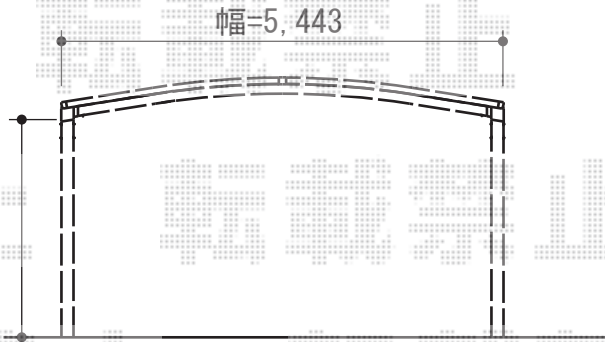

カーポート・テラス屋根

トステム
 カーポートシグマIII ワイドタイプ 積雪~30cm対応
 幅=5,443mm
 奥行=4,980mm
 色：オータムブラウン
 屋根材：ガリレポリカ（クリアマット/すりガラス調）
 柱仕様：ロング柱23仕様（有効高 約2,300mm）

トステム
 ライザーテラスII F型 単体 テラスタイプ 積雪~20cm対応
 間口=関東間2.0間（柱芯々3,440mm 屋根幅3,660mm）
 出幅=9尺（2,685mm）
 色：オータムブラウン
 屋根材：熱線吸収ポリカーボネート（ライトブルーマット調）
 柱仕様：ロング柱/柱位置固定タイプ（柱2本）
 施工方法：上止め仕様