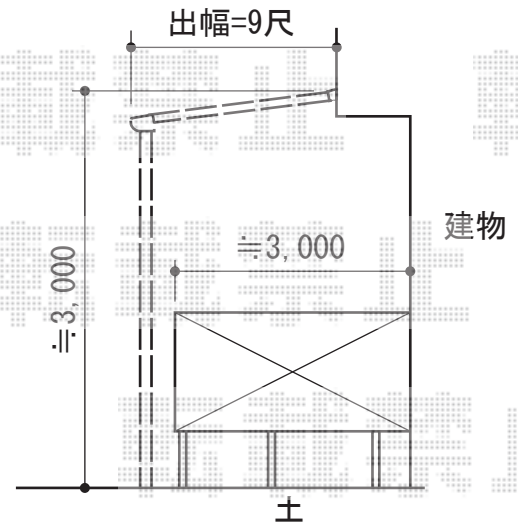

カーポート・テラス屋根

トステム
 カーポートシグマIII ワイドタイプ 積雪~30cm対応
 幅=5,443mm
 奥行=4,980mm
 色：オータムブラウン
 屋根材：ガリレポリカ（クリアマット/すりガラス調）
 柱仕様：ロング柱23仕様（有効高 約2,300mm）

トステム
 ライザーテラスII F型 単体 テラスタイプ 積雪~20cm対応
 間口=関東間2.0間（柱芯々3,440mm 屋根幅3,660mm）
 出幅=9尺（2,685mm）
 色：オータムブラウン
 屋根材：熱線吸収ポリカーボネート（ライトブルーマット調）
 柱仕様：ロング柱/柱位置固定タイプ（柱2本）
 施工方法：上止め仕様