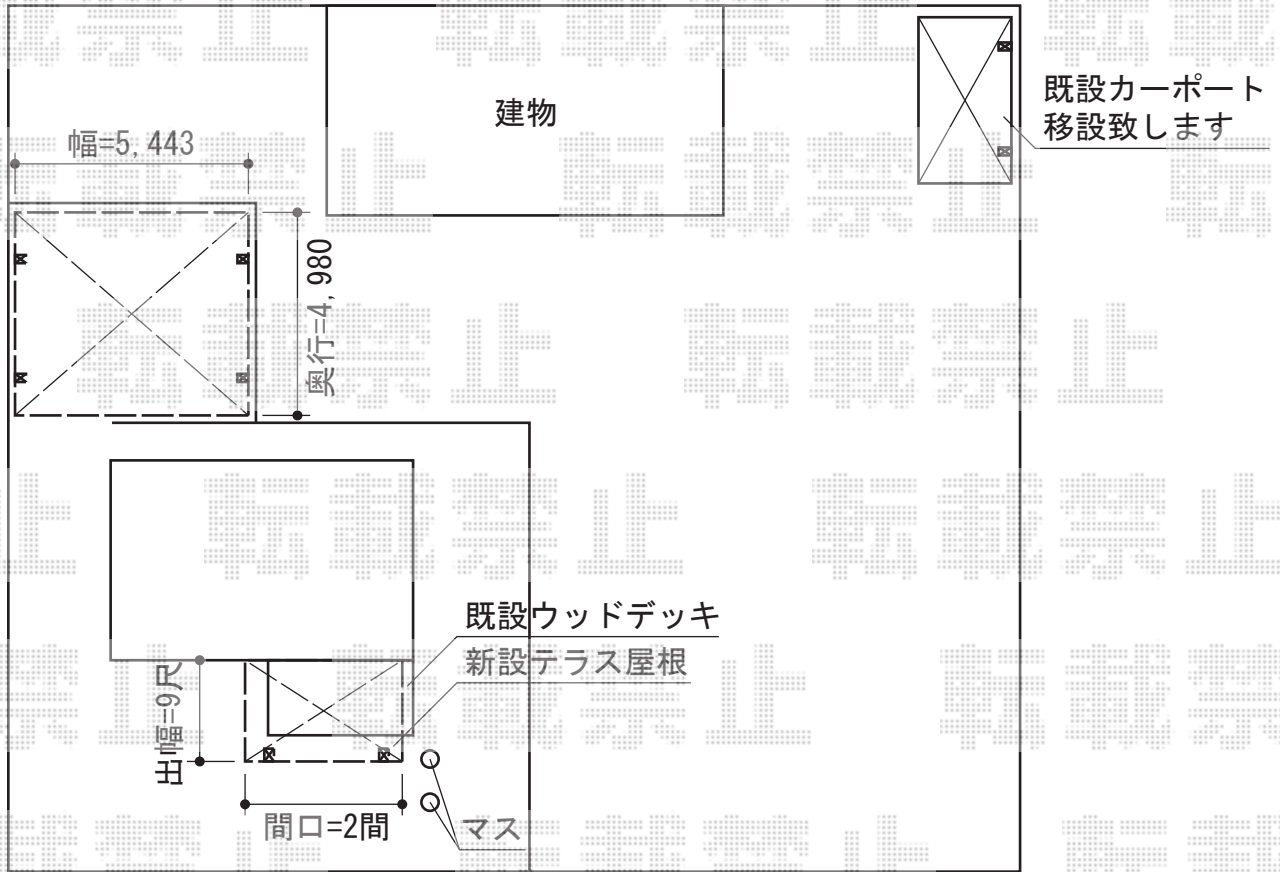

カーポート・テラス屋根

トステム
 カーポートシグマIII ワイドタイプ 積雪~30cm対応
 幅=5,443mm
 奥行=4,980mm
 色：オータムブラウン
 屋根材：ガリレポリカ（クリアマット/すりガラス調）
 柱仕様：ロング柱23仕様（有効高 約2,300mm）

トステム
 ライザーテラスII F型 単体 テラスタイプ 積雪~20cm対応
 間口=関東間2.0間（柱芯々3,440mm 屋根幅3,660mm）
 出幅=9尺（2,685mm）
 色：オータムブラウン
 屋根材：熱線吸収ポリカーボネート（ライトブルーマット調）
 柱仕様：ロング柱/柱位置固定タイプ（柱2本）
 施工方法：上止め仕様