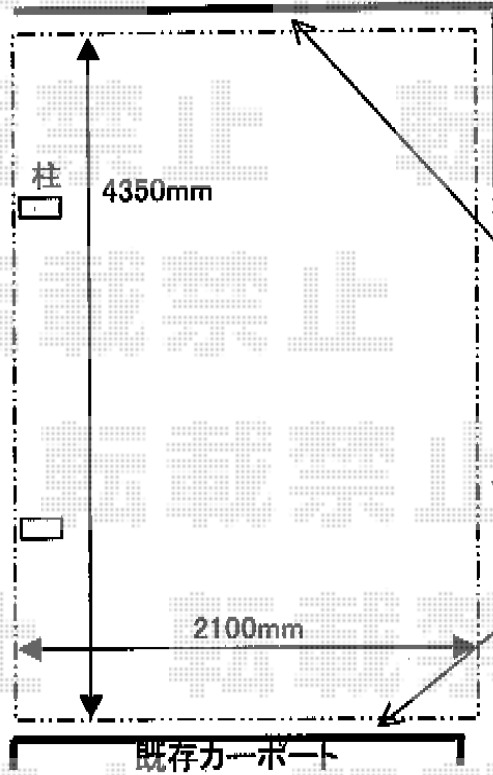

プレシオスポーツ 積雪～20cm対応

既存カーポートや建物、既存門扉と高さが交わる場合  
5cmから10cm間が空きます。

既存の木の枝の状態によって  
カーポートの大きさが変わります。

Value Select プレシオスポーツ 積雪～20cm対応  
幅=2,400mm  
奥行=5,052mm  
色：ノーブルステン  
屋根材：ポリカーボネート（スカイブルー）  
柱仕様：標準柱仕様（有効高 約1,800mm）

現場状況や作図制限により概略図の内容と多少の違いが生じることがございます。  
施工時は、現場優先とさせて頂きたく思いますので、お立会い頂き、  
最終のご指示のほど、何卒、宜しくお願い致します。

EX-SHOP  
HTTP://WWW.EX-SHOP.NET

担当：八浦