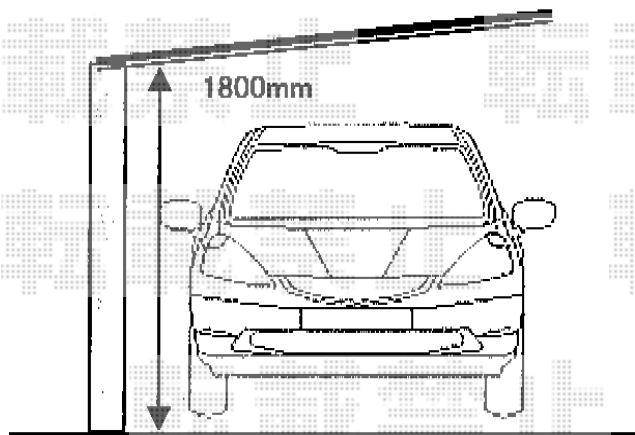

プレシオスポーツ 積雪～20cm対応

既存カーポートや建物、既存門扉と高さが交わる場合  
5cmから10cm間が空きます。

既存の木の枝の状態によって  
カーポートの大きさが変わります。

Value Select プレシオスポーツ 積雪～20cm対応  
幅=2,400mm  
奥行=5,052mm  
色：ノーブルステン  
屋根材：ポリカーボネート（スカイブルー）  
柱仕様：標準柱仕様（有効高 約1,800mm）