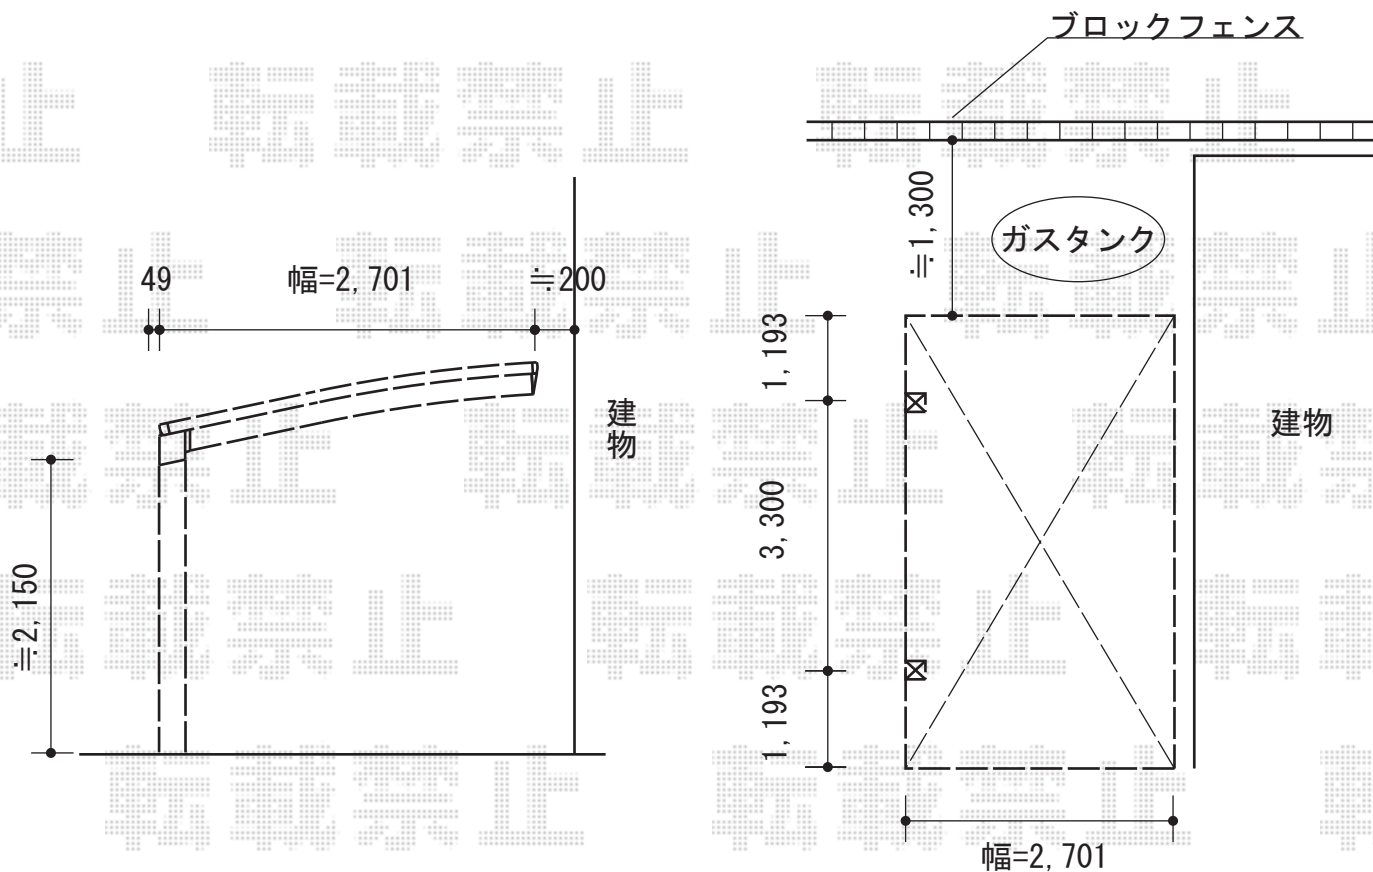

カーブポートシグマIII 積雪～30cm対応

トステム カーブポートシグマIII 積雪～30cm対応
幅=2,701mm
奥行=5,686mm
色：シャイングレー
屋根材：熱線吸収アクアポリカーボネート
（ライトブルー）
柱仕様：ロング柱23仕様（有効高 約2,300mm）

現場状況や作図制限により概略図の内容と多少の違いが生じることがございます。
施工時は、現場優先とさせて頂きたく思いますので、お立会い頂き、
最終のご指示のほど、何卒、宜しくお願い致します。