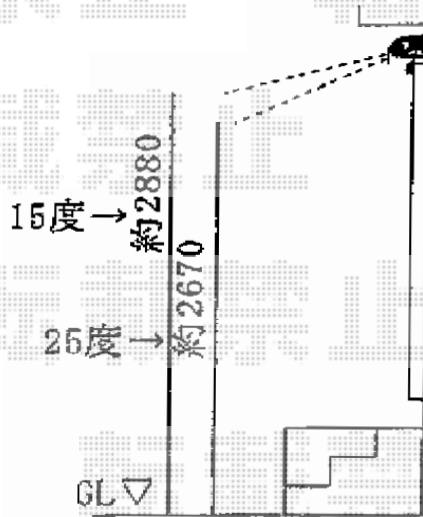

彩鳥C型 ボックスタイプ 手動式

1.0間×1250

2.5間×2000

トステム 彩鳥C型 ボックスタイプ 手動式  
 間口=関東間2.5間(4,550mm)  
 出幅=2,000mm  
 本体色：オータムブラウン  
 キャンバス色：ポリエステル(カフェブラウン)  
 駆動：外観右手動式  
 クランクハンドル：L=1700

現場状況や作図制限により概略図の内容と多少の違いが生じることがございます。  
 施工時は、現場優先とさせて頂きたく思いますので、お立会い頂き、  
 最終のご指示のほど、何卒、宜しくお願い致します。