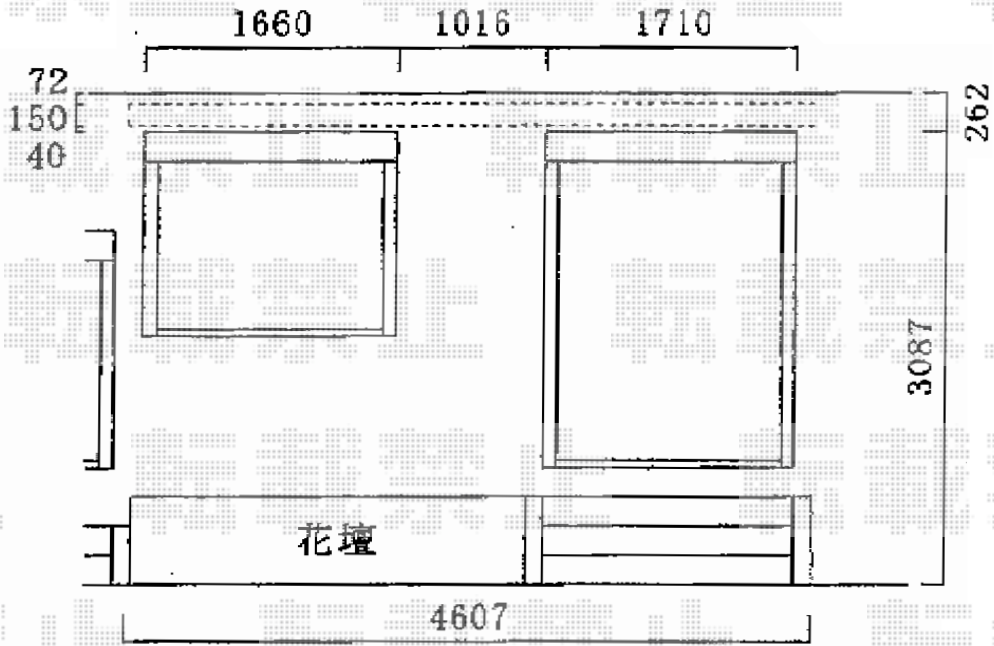

彩鳥C型 ボックスタイプ 手動式

1.0間×1250

2.5間×2000

トステム 彩鳥C型 ボックスタイプ 手動式  
 間口=関東間2.5間(4,550mm)  
 出幅=2,000mm  
 本体色：オータムブラウン  
 キャンバス色：ポリエステル(カフェブラウン)  
 駆動：外観右手動式  
 クランクハンドル：L=1700

現場状況や作図制限により概略図の内容と多少の違いが生じることがございます。  
 施工時は、現場優先とさせて頂きたく思いますので、お立会い頂き、  
 最終のご指示のほど、何卒、宜しくお願い致します。