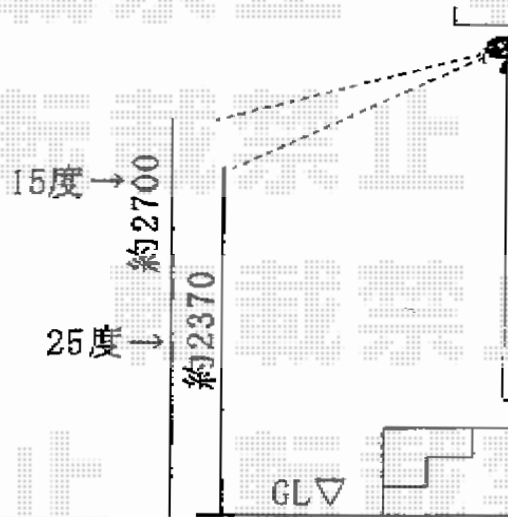

彩鳥C型 ボックスタイプ 手動式

1.0間×1250

2.5間×2000

トステム 彩鳥C型 ボックスタイプ 手動式  
 間口=関東間2.5間(4,550mm)  
 出幅=2,000mm  
 本体色：オータムブラウン  
 キャンバス色：ポリエステル(カフェブラウン)  
 駆動：外観右手動式  
 クランクハンドル：L=1700

現場状況や作図制限により概略図の内容と多少の違いが生じることがございます。  
 施工時は、現場優先とさせて頂きたく思いますので、お立会い頂き、  
 最終のご指示のほど、何卒、宜しくお願い致します。