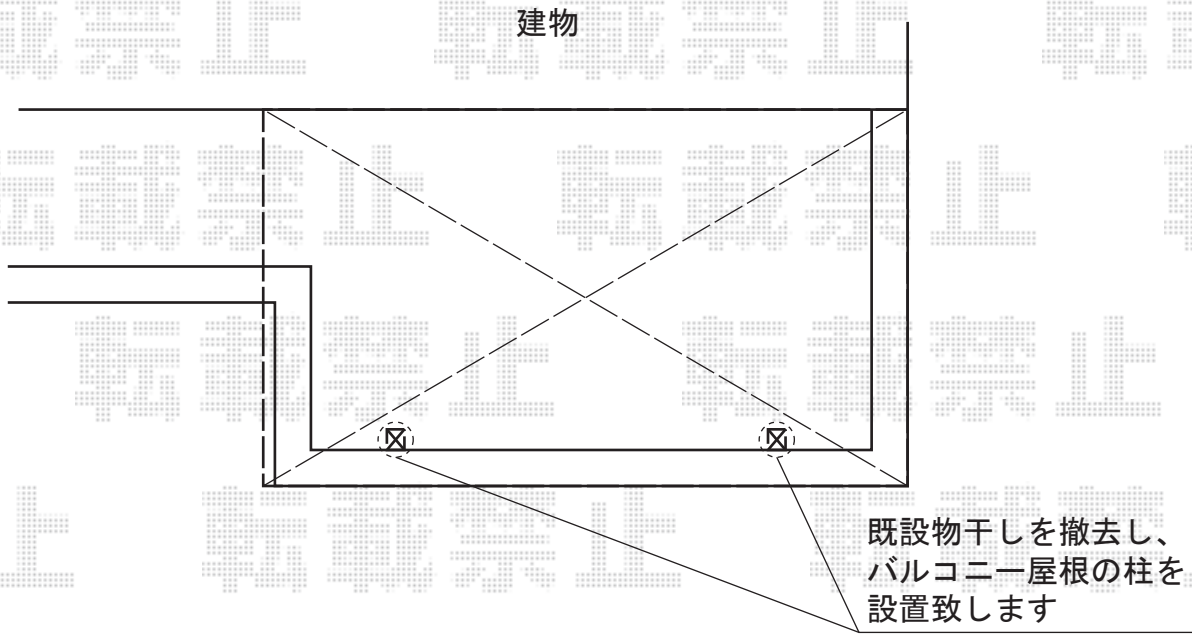

ライザーテラスII R型 屋根タイプ 積雪～20cm対応

トステム ライザーテラスII R型屋根タイプメーター600 積雪～20cm
 間口=メーター300通し (柱芯々3,000mm 屋根幅3,020mm)
 出幅=6尺 (1785mm)
 色：ホワイト
 屋根材：ガリレポリカ (クリアマット/すりガラス調)
 柱仕様：柱奥行移動タイプ (柱2本)
 施工方法：上止め
 オプション：物干し

現場状況や作図制限により概略図の内容と多少の違いが生じることがございます。
 施工時は、現場優先とさせて頂きたく思いますので、お立会い頂き、
 最終のご指示のほど、何卒、宜しくお願い致します。