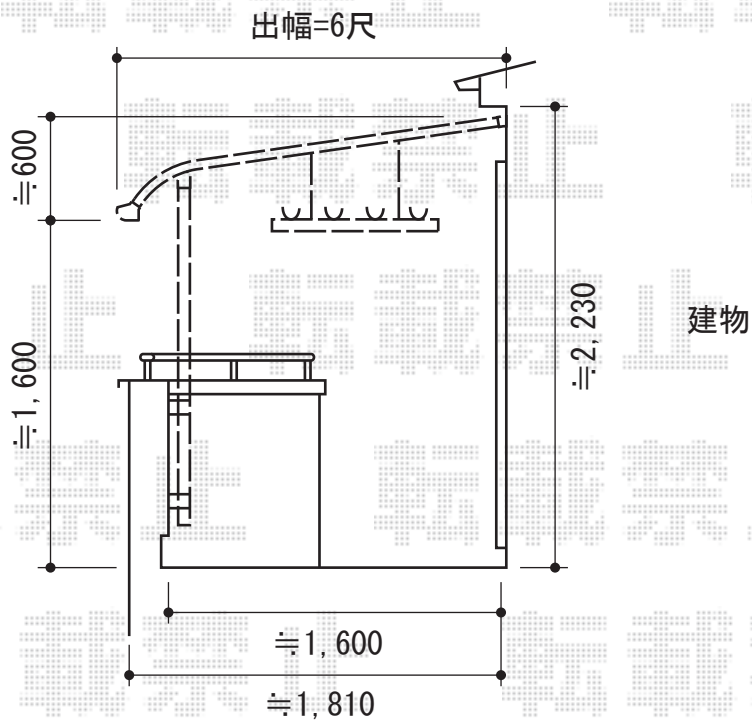

ライザーテラスII R型 屋根タイプ 積雪～20cm対応

トステム ライザーテラスII R型屋根タイプメーター600 積雪～20cm
 間口=メーター300通し (柱芯々3,000mm 屋根幅3,020mm)
 出幅=6尺 (1785mm)
 色：ホワイト
 屋根材：ガリレポリカ (クリアマット/すりガラス調)
 柱仕様：柱奥行移動タイプ (柱2本)
 施工方法：上止め
 オプション：物干し

現場状況や作図制限により概略図の内容と多少の違いが生じることがございます。
 施工時は、現場優先とさせて頂きたく思いますので、お立会い頂き、
 最終のご指示のほど、何卒、宜しくお願い致します。