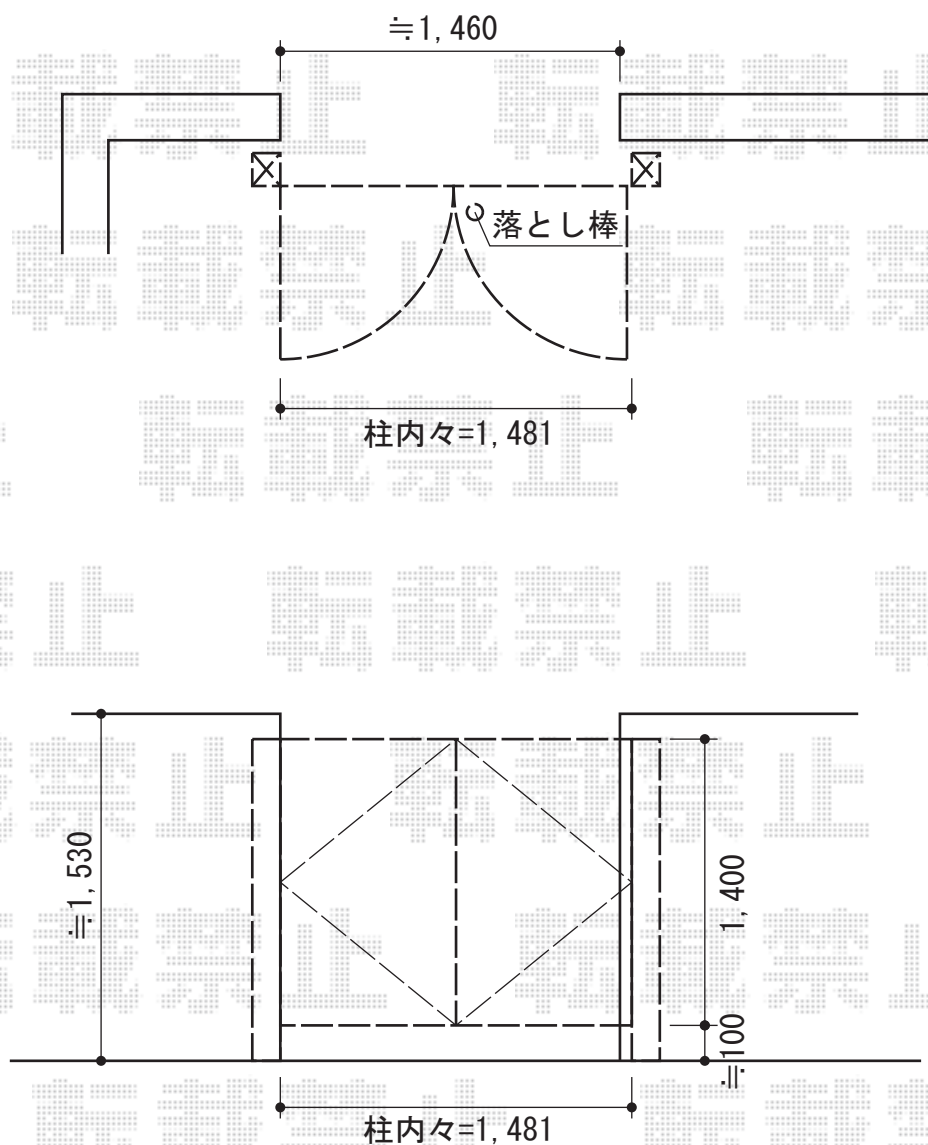

シャレオR4型 両開き 門柱使用

TOEX シャレオR4型 両開き門柱使用
扉1枚 (W×H) = (700mm×1,400mm) × 2枚
色：マイルドブラック
錠：シリンダーRD錠
開き：内開き

現場状況や作図制限により概略図の内容と多少の違いが生じることがございます。
施工時は、現場優先とさせて頂きたく思いますので、お立会い頂き、
最終のご指示のほど、何卒、宜しくお願い致します。

EX-SHOP
HTTP://WWW.EX-SHOP.NET