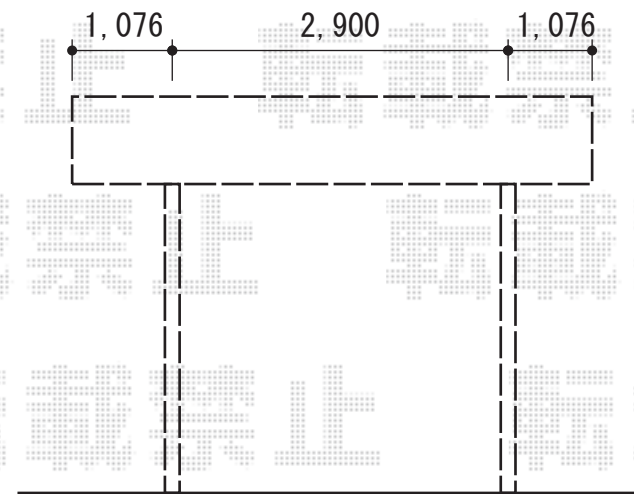

プレシオスポート 積雪～20cm対応

Value Select プレシオスポート 積雪～20cm対応
幅=2,700mm
奥行=5,052mm
色：グレースブラウン
屋根材：ポリカーボネート（スカイブルー）
柱仕様：ハイルーフ仕様（有効高 約2,250mm）

現場状況や作図制限により概略図の内容と多少の違いが生じることがございます。
施工時は、現場優先とさせて頂きたく思いますので、お立会い頂き、
最終のご指示のほど、何卒、宜しくお願い致します。