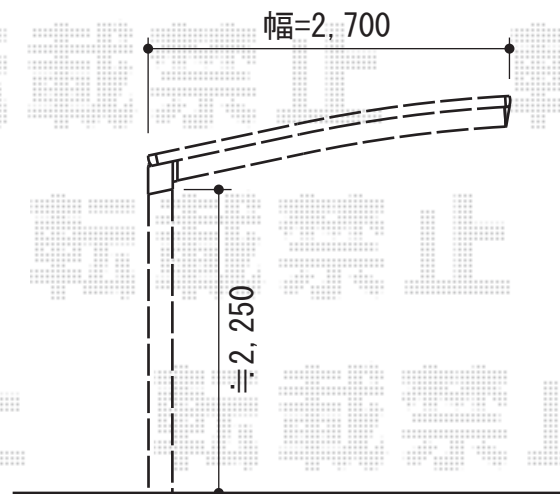

プレシオスポート 積雪～20cm対応

Value Select プレシオスポート 積雪～20cm対応
幅=2,700mm
奥行=5,052mm
色：グレースブラウン
屋根材：ポリカーボネート（スカイブルー）
柱仕様：ハイルーフ仕様（有効高 約2,250mm）

現場状況や作図制限により概略図の内容と多少の違いが生じることがございます。
施工時は、現場優先とさせて頂きたく思いますので、お立会い頂き、
最終のご指示のほど、何卒、宜しくお願い致します。