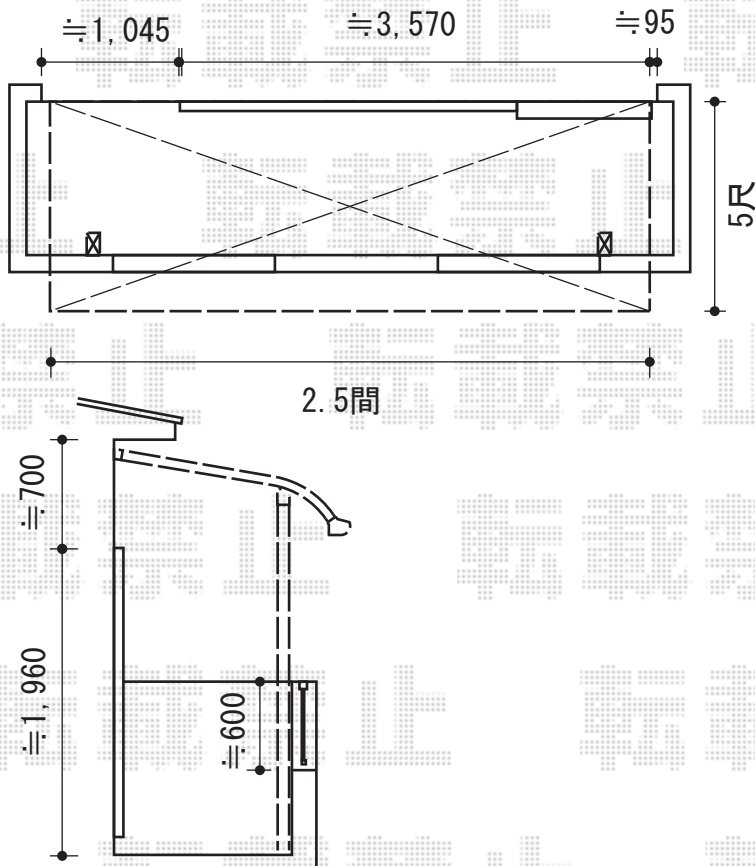

ライザーテラスII R型 屋根タイプ 単体 積雪～20cm対応

ライザーテラスII R型

トステム ライザーテラスII R型 屋根タイプ 単体積雪～20cm対応  
間口=関東間2.5間通し（柱芯々4,350mm 屋根幅4,570mm）  
出幅=5尺（1,485mm）  
色：シャイングレー  
屋根材：ポリカーボネート（ブルースモーク）  
柱仕様：柱奥行移動タイプ（柱2本）  
施工方法：下止め

現場状況や作図制限により概略図の内容と多少の違いが生じることがございます。  
施工時は、現場優先とさせていただきますので、お立会い頂き、  
最終のご指示のほど、何卒、宜しくお願い致します。

EX-SHOP  
HTTP://WWW.EX-SHOP.NET

担当：長谷川