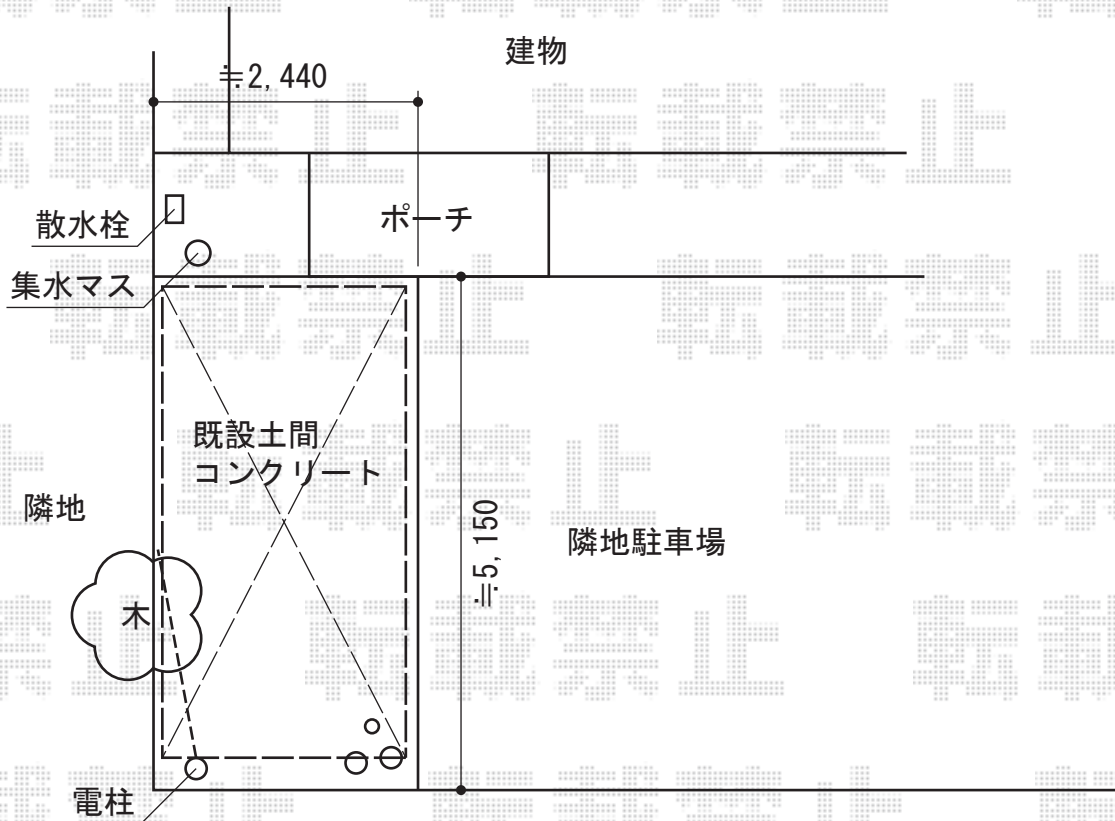

プレシオスポート 積雪～20cm対応

Value Select プレシオスポート 積雪～20cm対応
幅=2,400mm
奥行=5,052mm
色：ノーブルステン
屋根材：ポリカーボネート（スカイブルー）
柱仕様：標準柱仕様（有効高 約1,800mm）

現場状況や作図制限により概略図の内容と多少の違いが生じることがございます。
施工時は、現場優先とさせて頂きたく思いますので、お立会い頂き、
最終のご指示のほど、何卒、宜しくお願い致します。