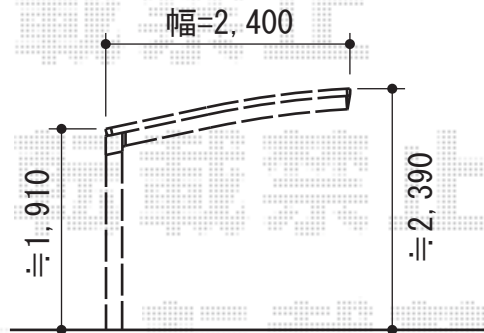

プレシオスポート 積雪～20cm対応

Value Select プレシオスポート 積雪～20cm対応
幅=2,400mm
奥行=5,052mm
色：ノーブルステン
屋根材：ポリカーボネート（スカイブルー）
柱仕様：標準柱仕様（有効高 約1,800mm）

現場状況や作図制限により概略図の内容と多少の違いが生じることがございます。
施工時は、現場優先とさせて頂きたく思いますので、お立会い頂き、
最終のご指示のほど、何卒、宜しくお願い致します。