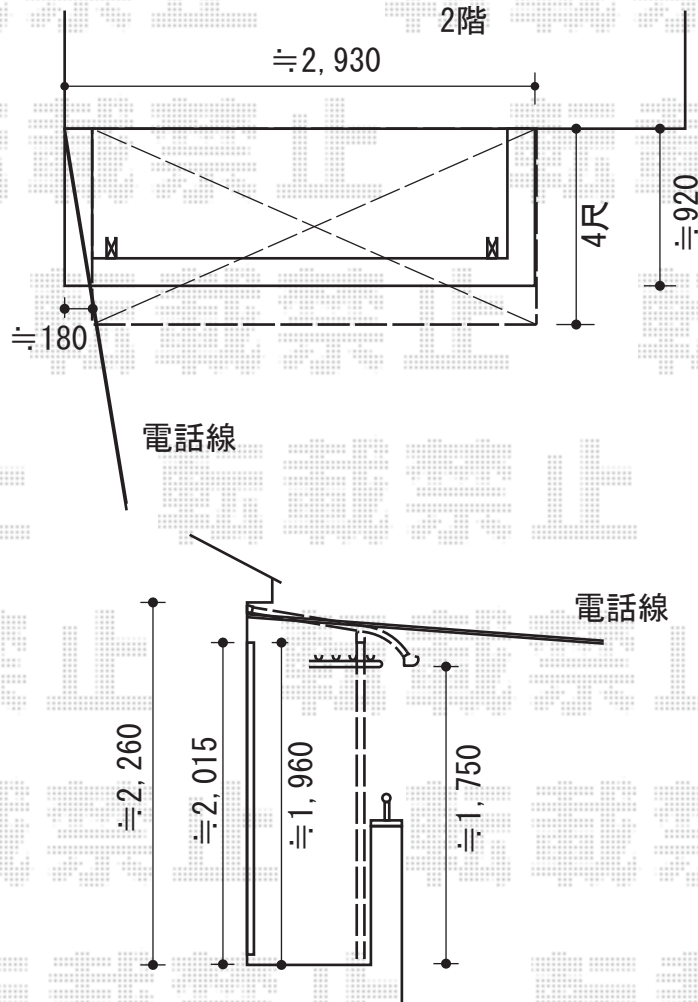

ライザーテラスII R型 屋根タイプ 単体 積雪～20cm対応

トステム ライザーテラスII R型 屋根タイプ 単体  
 積雪～20cm対応  
 間口=関東間1.5間（柱芯々2,530mm 屋根幅2,750mm）  
 出幅=4尺（1,185mm）  
 色：ホワイト  
 屋根材：ポリカーボネート（ブルースモーク）  
 柱仕様：柱奥行移動タイプ（柱2本）  
 施工方法：下止め

現場状況や作図制限により概略図の内容と多少の違いが生じることがございます。  
 施工時は、現場優先とさせていただきますので、お立会い頂き、  
 最終のご指示のほど、何卒、宜しくお願い致します。