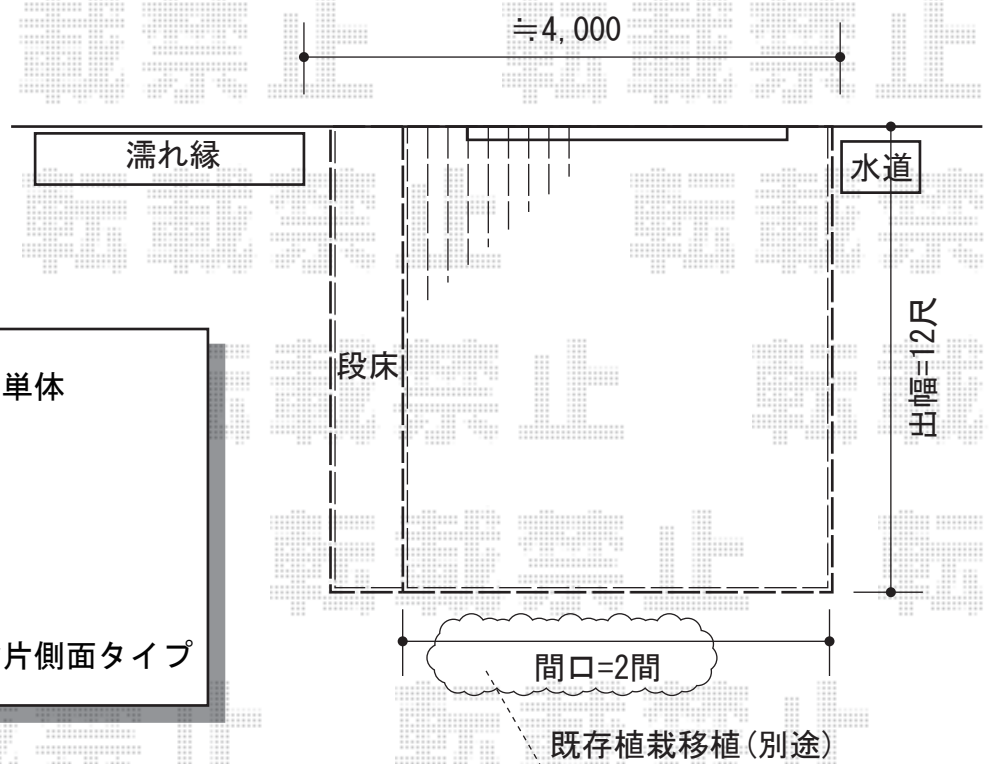

## リコステージII 単体

トステム リコステージII 単体  
間口=2間 (3,620mm)  
出幅=12尺 (3,613mm)  
色：ダークグレー  
床板：縦貼り  
幕板：幕板A (厚タイプ)  
束柱：束柱A (432mm)  
オプション：ローデッキ1段片側面タイプ

現場状況や作図制限により概略図の内容と多少の違いが生じることがございます。  
施工時は、現場優先とさせて頂きたく思いますので、お立会い頂き、  
最終のご指示のほど、何卒、宜しくお願い致します。