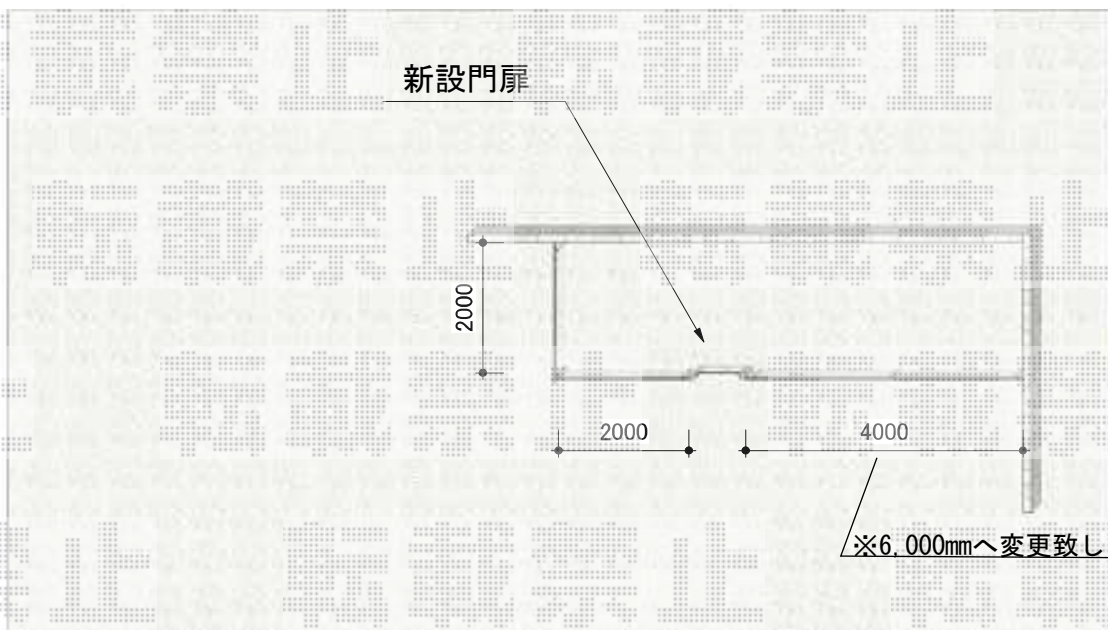

## フェンス・門扉

YKK AP イーネットフェンス1F型 自由柱タイプ  
本体1枚 (W×H) = (1,990mm×1,200mm) ×5枚  
アルミ自由柱: T120 (×8本)  
コーナー部品: ×1セット  
色: 本体 Tステン/アルミ柱 プラチナステン

TOEX ハイ千峰 片開き 柱使用  
扉1枚 (W×H) = (600mm×1,000mm)  
色: シャイングレー  
錠: ハイ千峰錠 (施錠機能はありません)  
開き: 内開き