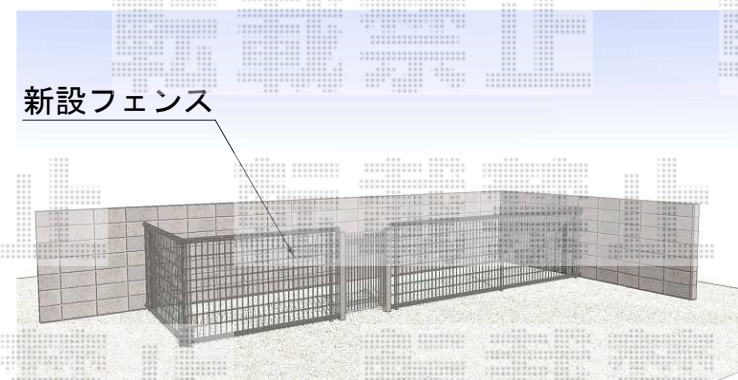

## フェンス・門扉

YKK AP イーネットフェンス1F型 自由柱タイプ  
本体1枚 (W×H) = (1,990mm×1,200mm) ×5枚  
アルミ自由柱: T120 (×8本)  
コーナー部品: ×1セット  
色: 本体 Tステン/アルミ柱 プラチナステン

TOEX ハイ千峰 片開き 柱使用  
扉1枚 (W×H) = (600mm×1,000mm)  
色: シャイングレー  
錠: ハイ千峰錠 (施錠機能はありません)  
開き: 内開き