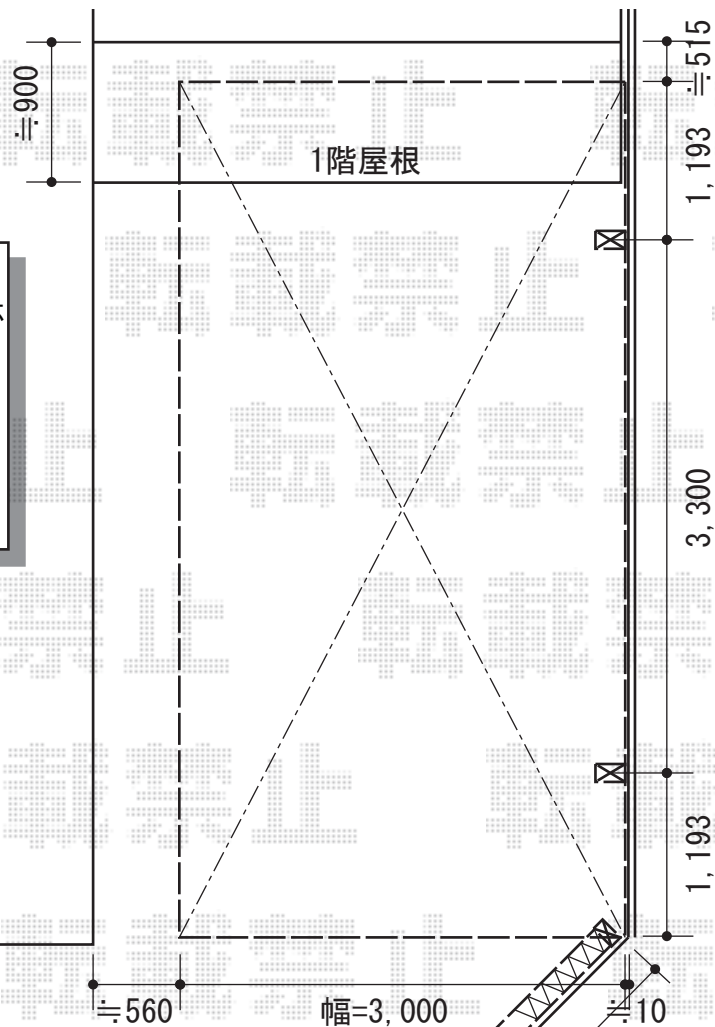

# カーポート・カーゲート

トステム カーブポートシグマⅢ 積雪～30cm対応  
 幅=3,000mm  
 奥行=5,686mm  
 色：ブラック  
 屋根材：ポリカーボネート（ブラウン）  
 柱仕様：ロング柱28仕様（有効高 約2,800mm）

既存カーゲート撤去後  
 新規カーゲート取付け

TOEX アルシャインPG型R Aタイプ  
 センターレール 片開き  
 開口幅=4,492mm  
 全幅=4,608mm  
 たたみ幅=689mm  
 高さ=1,250mm  
 色：マイルドブラック  
 キャスター数：3  
 落棒数：3

現場状況や作図制限により概略図の内容と多少の違いが生じることがございます。  
 施工時は、現場優先とさせて頂きたく思いますので、お立会い頂き、  
 最終のご指示のほど、何卒、宜しくお願い致します。

EX-SHOP  
 HTTP://WWW.EX-SHOP.NET

担当：永田

全ての著作権は、エクスショップに帰属します。当社とのお取引目的外の使用・複製・転載禁止となっております。