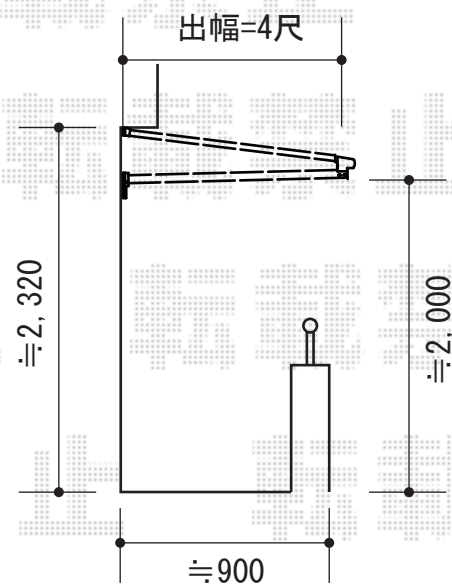

ライザーテラスII F型 ルーフタイプ 単体 積雪~20cm対応

トステム ライザーテラスII F型 ルーフタイプ 単体 積雪~20cm対応
間口=関東間2.0間 (方杖芯々・屋根幅3,660mm)
出幅=4尺 (1,185mm)
色：ホワイト
屋根材：ポリカーボネート (クリアマット/すりガラス調)
柱仕様：ルーフタイプ (柱無し)
施工方法：上止め

現場状況や作図制限により概略図の内容と多少の違いが生じることがございます。
施工時は、現場優先とさせて頂きたく思いますので、お立会い頂き、
最終のご指示のほど、何卒、宜しくお願い致します。