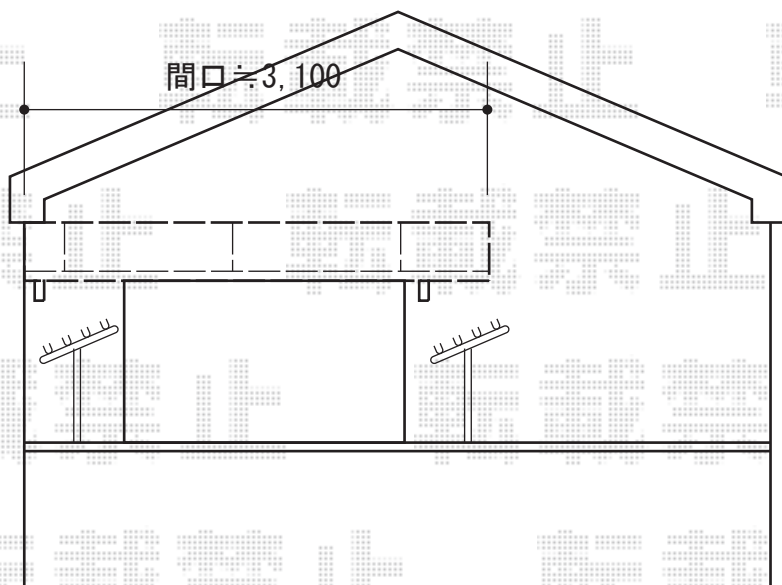

ライザーテラスII F型 ルーフタイプ 単体 積雪~20cm対応

トステム ライザーテラスII F型 ルーフタイプ 単体 積雪~20cm対応
間口=関東間2.0間 (方杖芯々・屋根幅3,660mm)
出幅=4尺 (1,185mm)
色：ホワイト
屋根材：ポリカーボネート (クリアマット/すりガラス調)
柱仕様：ルーフタイプ (柱無し)
施工方法：上止め

現場状況や作図制限により概略図の内容と多少の違いが生じることがございます。
施工時は、現場優先とさせて頂きたく思いますので、お立会い頂き、
最終のご指示のほど、何卒、宜しくお願い致します。