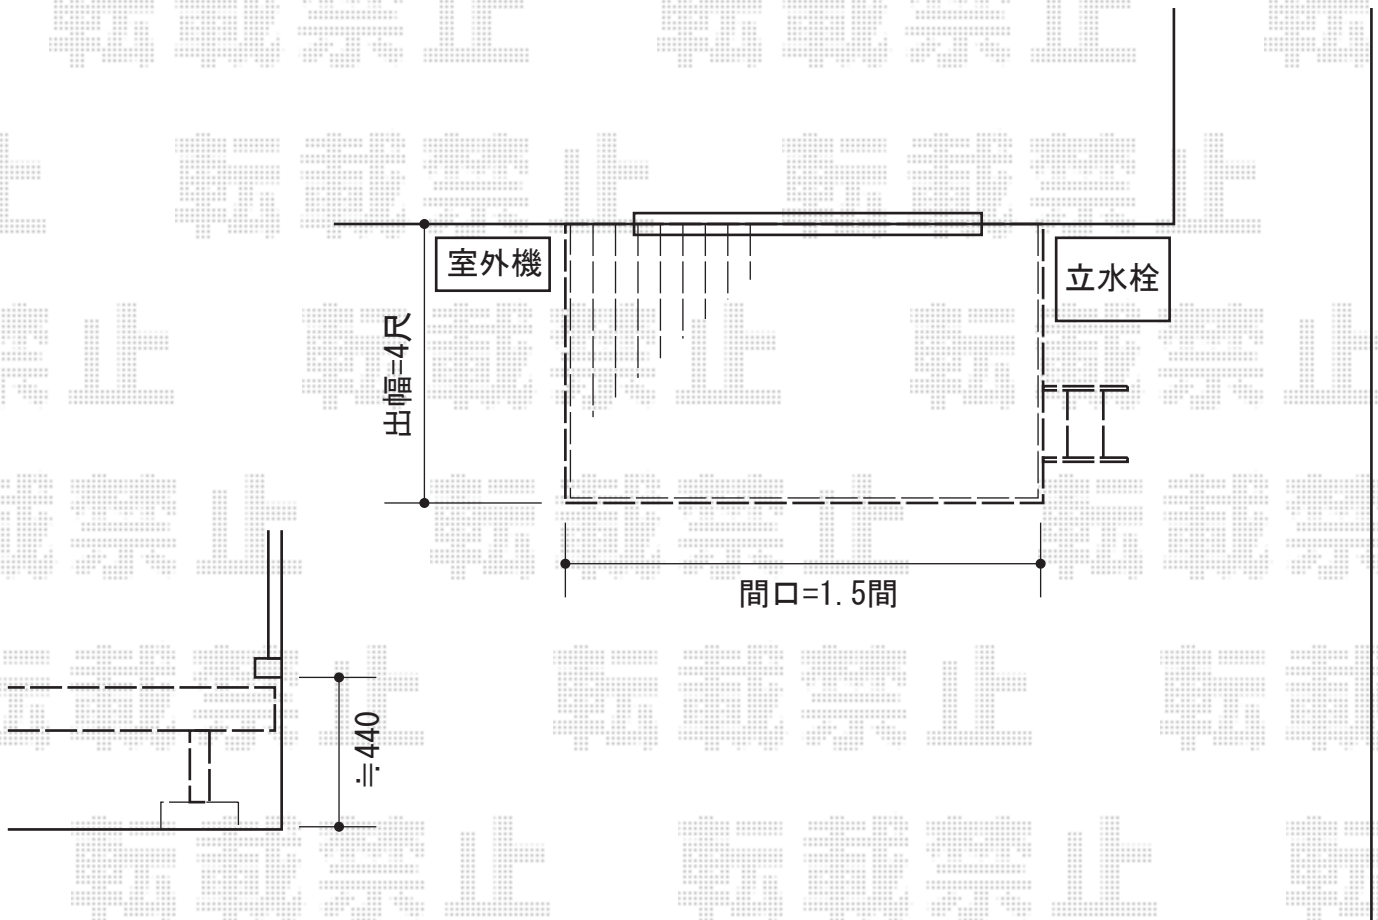

リコステージII 単体

トステム リコステージII 単体

間口=1.5間 (2,720mm)

出幅=4尺 (1,213mm)

色：ソフトブラウン (束柱：シャイングレー)

床板：縦貼り

幕板：幕板B (薄タイプ)

束柱：束柱B (400~550mm)

トステム ステップ2段

色：ソフトブラウン

現場状況や作図制限により概略図の内容と多少の違いが生じることがございます。
施工時は、現場優先とさせて頂きたく思いますので、お立会い頂き、
最終のご指示のほど、何卒、宜しくお願い致します。

EX-SHOP
HTTP://WWW.EX-SHOP.NET

担当：高倉