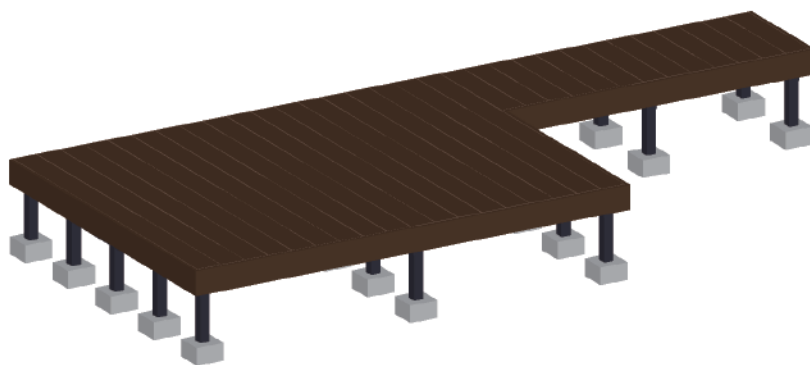

# ウッドデッキ・フェンス

YKK AP リウッドデッキ200 異型  
間口=3.5間 (6,257mm)  
出幅=9尺 (2,725mm) / 3尺 (925mm)  
色：レッドブラウン  
床板：縦張り  
束柱：Tタイプ (400~500mm)  
柱色カームブラック

YKK AP エクスラインフェンス12型 自由柱タイプ  
本体1枚 (W×H) = (1,975×800mm/¥16,500.-) × 16  
柱仕様：自由柱1型T80 (¥3,500.-) × 24  
色：カームブラック  
部品：端部カバーT80 (¥4,000.-) × 7  
エンドキャップ (¥600.-) × 7