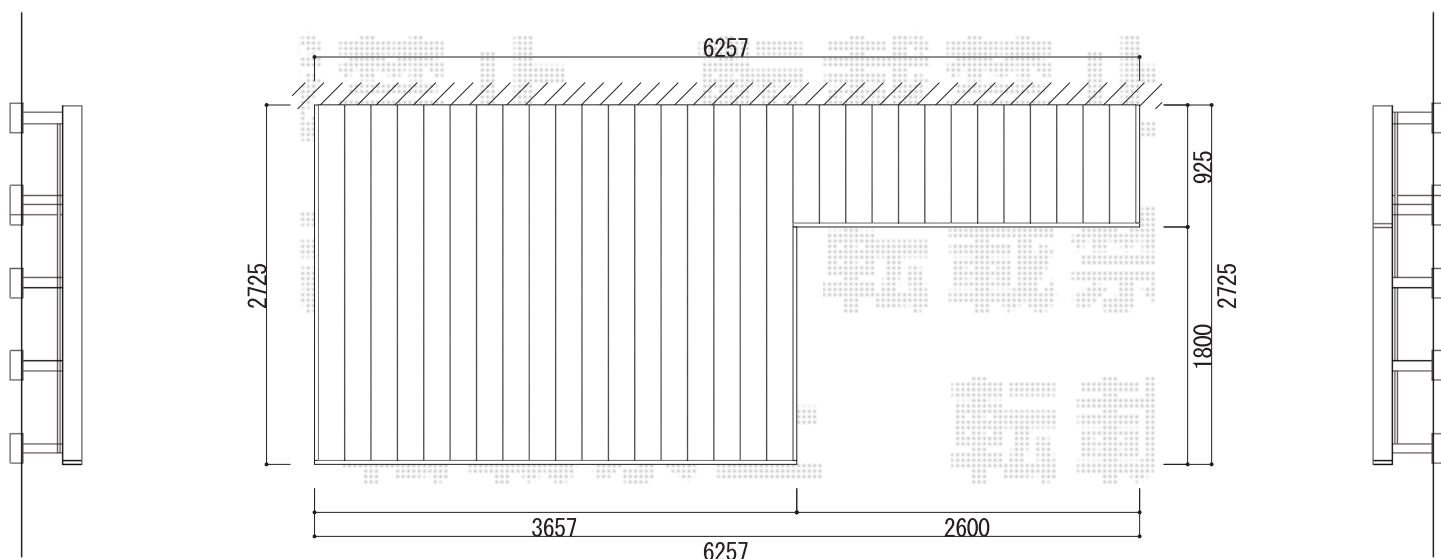

# ウッドデッキ・フェンス

YKK AP リウッドデッキ200 異型  
間口=3.5間 (6,257mm)  
出幅=9尺 (2,725mm) / 3尺 (925mm)  
色：レッドブラウン  
床板：縦張り  
束柱：Tタイプ (400~500mm)  
柱色カームブラック

YKK AP エクスラインフェンス12型 自由柱タイプ  
本体1枚 (W×H) = (1,975×800mm/¥16,500.-) × 16  
柱仕様：自由柱1型T80 (¥3,500.-) × 24  
色：カームブラック  
部品：端部カバーT80 (¥4,000.-) × 7  
エンドキャップ (¥600.-) × 7