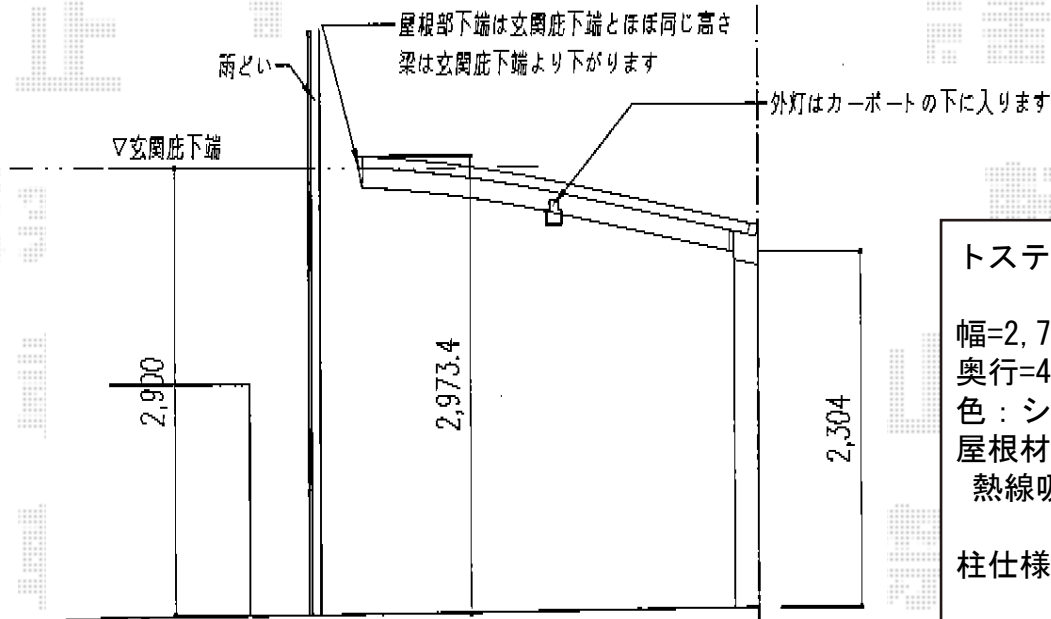

# カーブポートシグマIII 積雪～30cm対応

トステム カーブポートシグマIII  
積雪～30cm対応

幅=2,701mm  
奥行=4,980mm  
色：シャイングレー  
屋根材：  
熱線吸収アクアポリカーボネート  
(ライトブルー)  
柱仕様：ロング柱23仕様  
(有効高 約2,300mm)

現場状況や作図制限により概略図の内容と多少の違いが生じることがございます。  
施工時は、現場優先とさせて頂きたく思いますので、お立会い頂き、  
最終のご指示のほど、何卒、宜しくお願い致します。