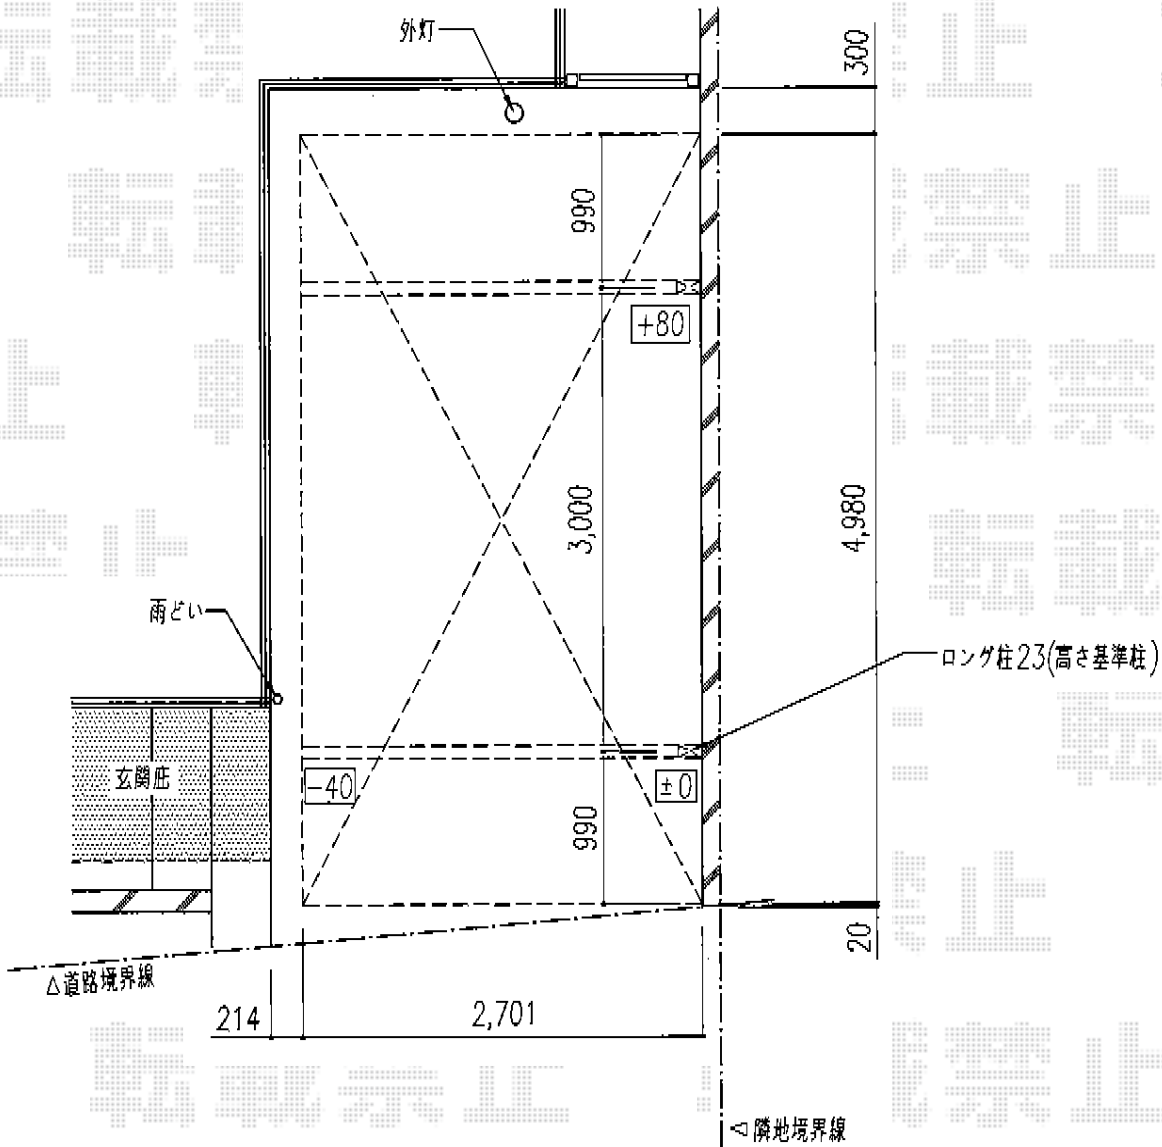

# カーブポートシグマIII 積雪～30cm対応

トステム カーブポートシグマIII  
積雪～30cm対応

幅=2,701mm  
奥行=4,980mm  
色：シャイングレー  
屋根材：  
熱線吸収アクアポリカーボネート  
(ライトブルー)  
柱仕様：ロング柱23仕様  
(有効高 約2,300mm)

現場状況や作図制限により概略図の内容と多少の違いが生じることがございます。  
施工時は、現場優先とさせて頂きたく思いますので、お立会い頂き、  
最終のご指示のほど、何卒、宜しくお願い致します。