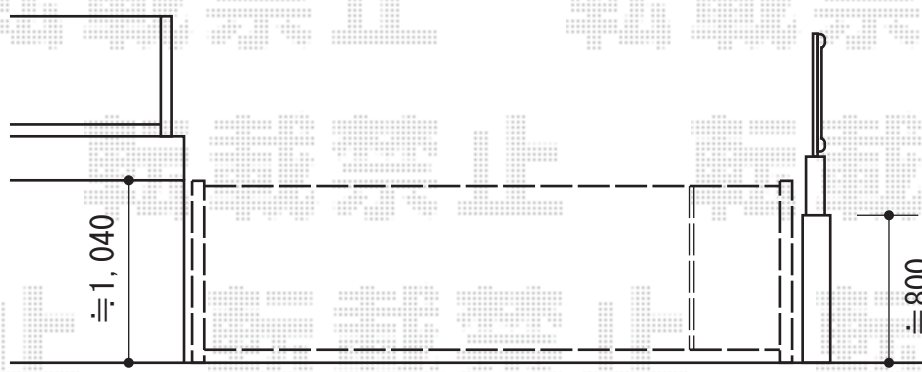

アルシャインII M型 Aタイプ ノンレール 片開き

勾配≒30

TOEX アルシャインII M型 Aタイプ ノンレール 片開き
開口幅=3,292mm
全幅=3,408mm
たたみ幅=551mm
高さ=1050mm
色：オータムブラウン
キャスター数：2
落棒数：2

現場状況や作図制限により概略図の内容と多少の違いが生じることがございます。
施工時は、現場優先とさせて頂きたく思いますので、お立会い頂き、
最終のご指示のほど、何卒、宜しくお願い致します。