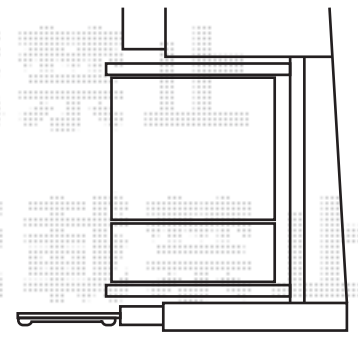

アルシャインII M型 Aタイプ ノンレール 片開き

勾配≒30

TOEX アルシャインII M型 Aタイプ ノンレール 片開き
開口幅=3,292mm
全幅=3,408mm
たたみ幅=551mm
高さ=1050mm
色：オータムブラウン
キャスター数：2
落棒数：2

現場状況や作図制限により概略図の内容と多少の違いが生じることがございます。
施工時は、現場優先とさせて頂きたく思いますので、お立会い頂き、
最終のご指示のほど、何卒、宜しくお願い致します。