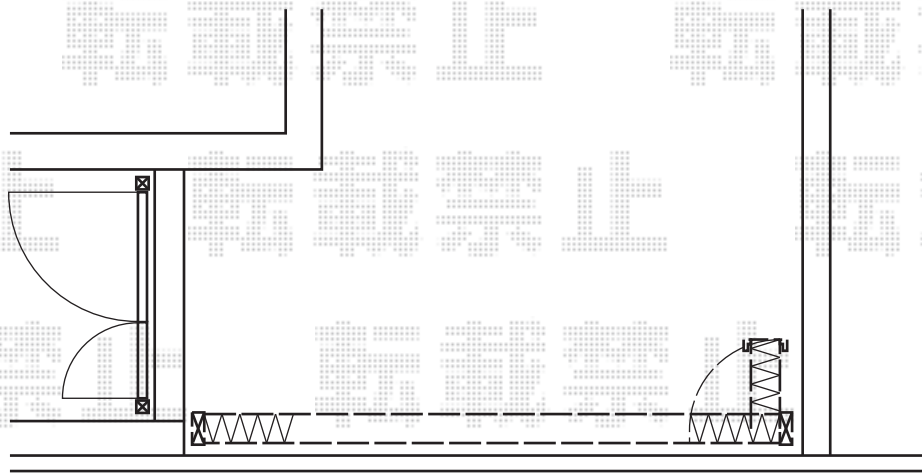

アルシャインII M型 Aタイプ ノンレール 片開き

勾配≒30

TOEX アルシャインII M型 Aタイプ ノンレール 片開き
開口幅=3,292mm
全幅=3,408mm
たたみ幅=551mm
高さ=1050mm
色：オータムブラウン
キャスター数：2
落棒数：2

現場状況や作図制限により概略図の内容と多少の違いが生じることがございます。
施工時は、現場優先とさせて頂きたく思いますので、お立会い頂き、
最終のご指示のほど、何卒、宜しくお願い致します。