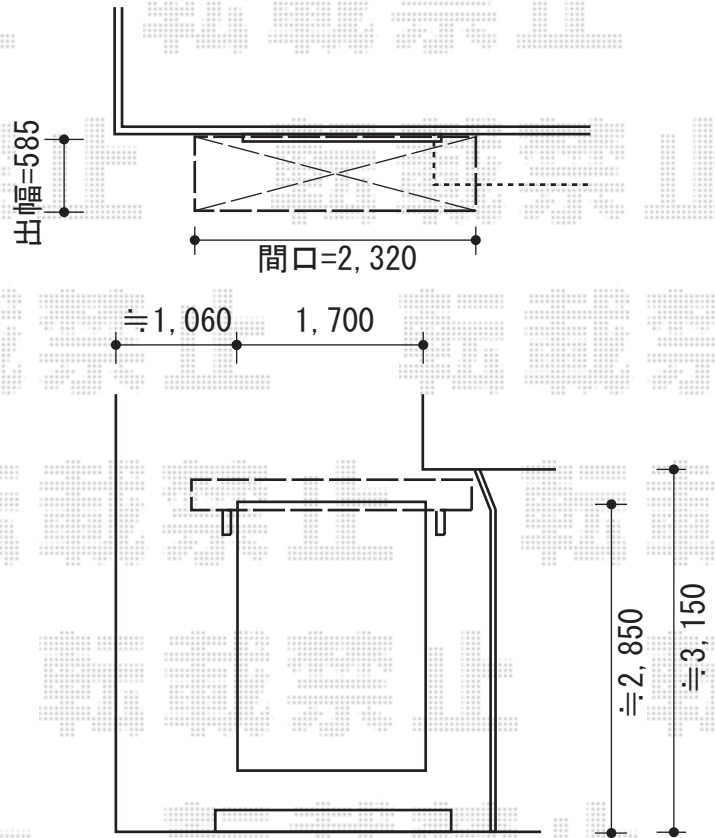

カーポート テラス屋根

トステム カーポートシグマIII 積雪～30cm対応
 幅=2,401mm
 奥行=5,686mm
 色：シャイングレー
 屋根材：ポリカーボネート（ブルースモーク）
 柱仕様：ロング柱23仕様（有効高 約2,300mm）

トステム パワーアルファ F型 ルーフタイプ 単体 積雪～30cm対応
 間口=関東間1.0間（方丈1,840mm 屋根幅2,320mm）
 出幅=2尺（585mm）
 色：シャイングレー
 屋根材：ポリカーボネート（クリアマット/すりガラス調）
 柱仕様：ルーフタイプ（柱無し）
 施工方法：上止め

現場状況や作図制限により概略図の内容と多少の違いが生じることがございます。
 施工時は、現場優先とさせて頂きたく思いますので、お立会い頂き、
 最終のご指示のほど、何卒、宜しくお願い致します。

EX-SHOP
 HTTP://WWW.EX-SHOP.NET

担当：岡本