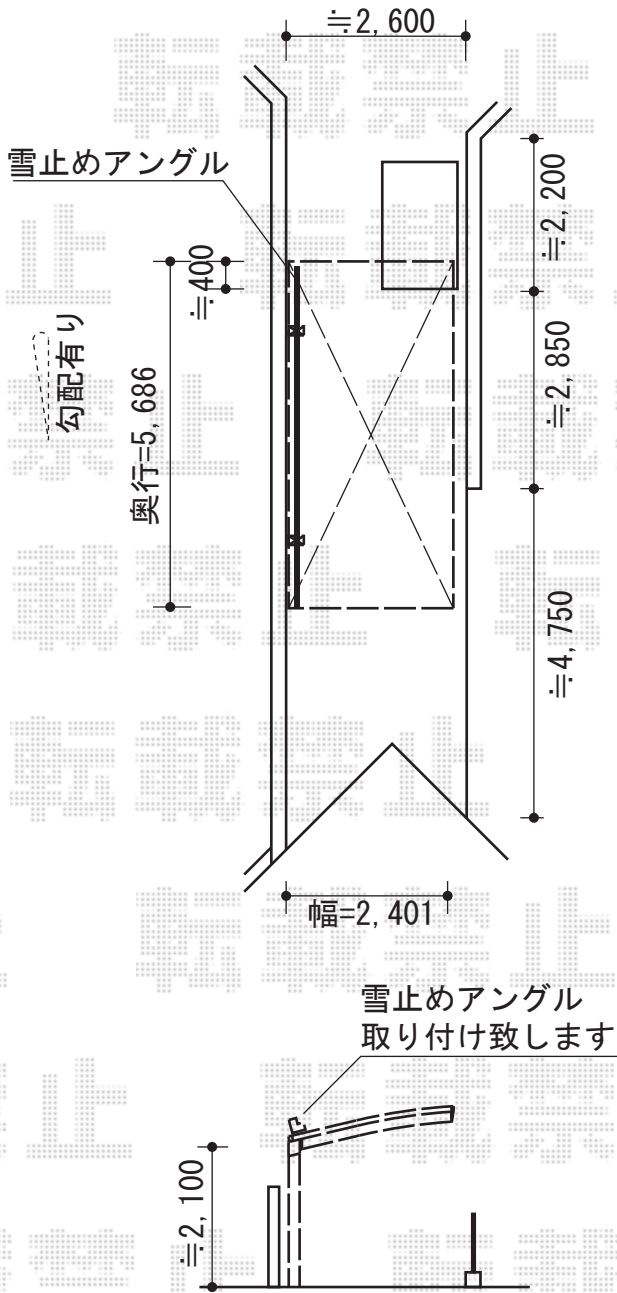

カーポート テラス屋根

トステム カーポートシグマIII 積雪～30cm対応
 幅=2,401mm
 奥行=5,686mm
 色：シャイングレー
 屋根材：ポリカーボネート（ブルースモーク）
 柱仕様：ロング柱23仕様（有効高 約2,300mm）

トステム パワーアルファ F型 ルーフタイプ 単体 積雪～30cm対応
 間口=関東間1.0間（方丈1,840mm 屋根幅2,320mm）
 出幅=2尺（585mm）
 色：シャイングレー
 屋根材：ポリカーボネート（クリアマット/すりガラス調）
 柱仕様：ルーフタイプ（柱無し）
 施工方法：上止め

現場状況や作図制限により概略図の内容と多少の違いが生じることがございます。
 施工時は、現場優先とさせて頂きたく思いますので、お立会い頂き、
 最終のご指示のほど、何卒、宜しくお願い致します。

EX-SHOP
 HTTP://WWW.EX-SHOP.NET

担当：岡本