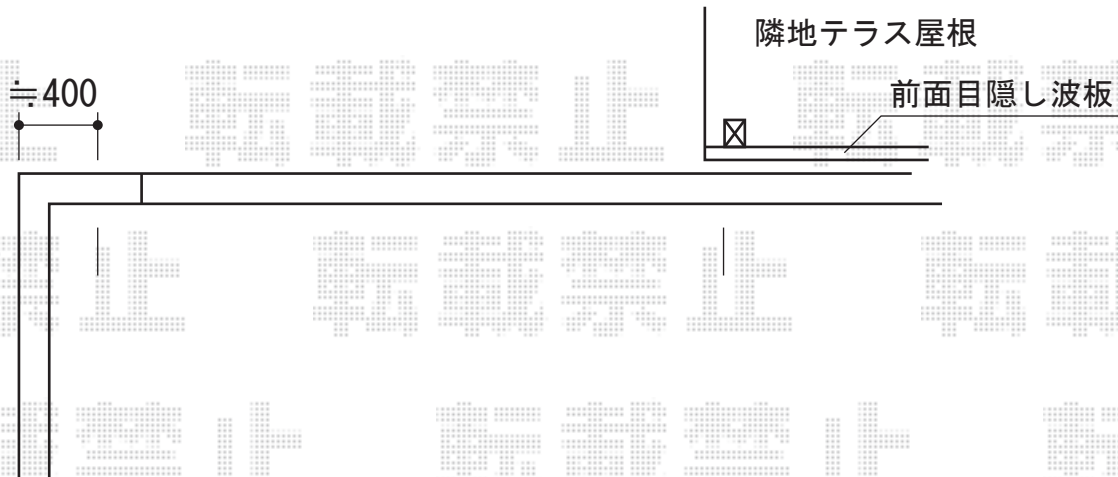

## シャレオR P型フェンス フリーポールタイプ

②

TOEX シャレオR P型フェンス フリーポールタイプ  
本体1枚 (W×H) = (1,979×600mm) × 4枚  
柱 : T-6×5本  
部品セットC : 5セット  
端部キャップC : 1セット  
色 : シヤイングレー

現場状況や作図制限により概略図の内容と多少の違いが生じることがございます。  
施工時は、現場優先とさせて頂きたく思いますので、お立会い頂き、  
最終のご指示のほど、何卒、宜しくお願い致します。