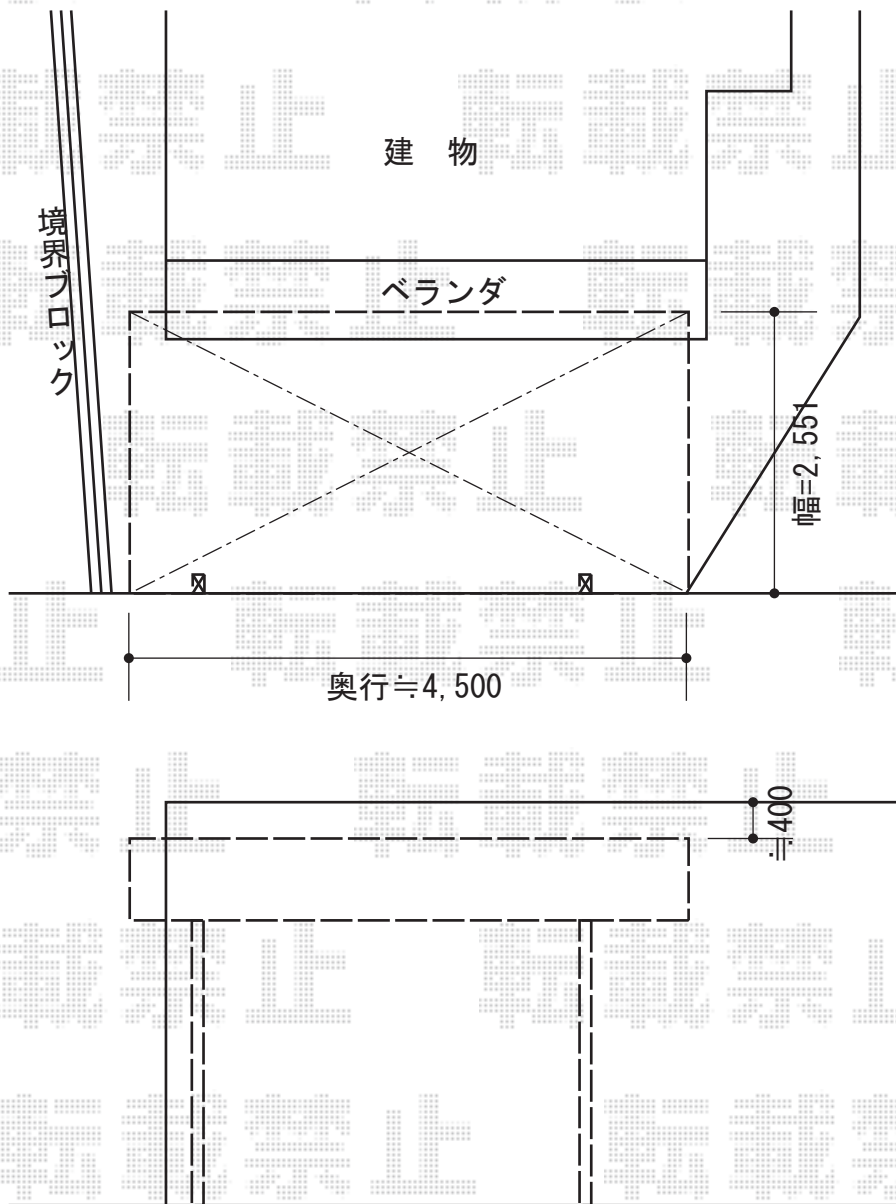

カーブポートシグマIII 積雪～30cm対応

トステム カーブポートシグマIII 積雪～30cm対応

幅=2,551mm

奥行=4,980mm

色：ホワイト

屋根材：熱線吸収アクアポリカーボネート（ライトブルー）

柱仕様：ロング柱23仕様（有効高 約2,300mm）

現場状況や作図制限により概略図の内容と多少の違いが生じることがございます。
施工時は、現場優先とさせて頂きたく思いますので、お立会い頂き、
最終のご指示のほど、何卒、宜しくお願い致します。