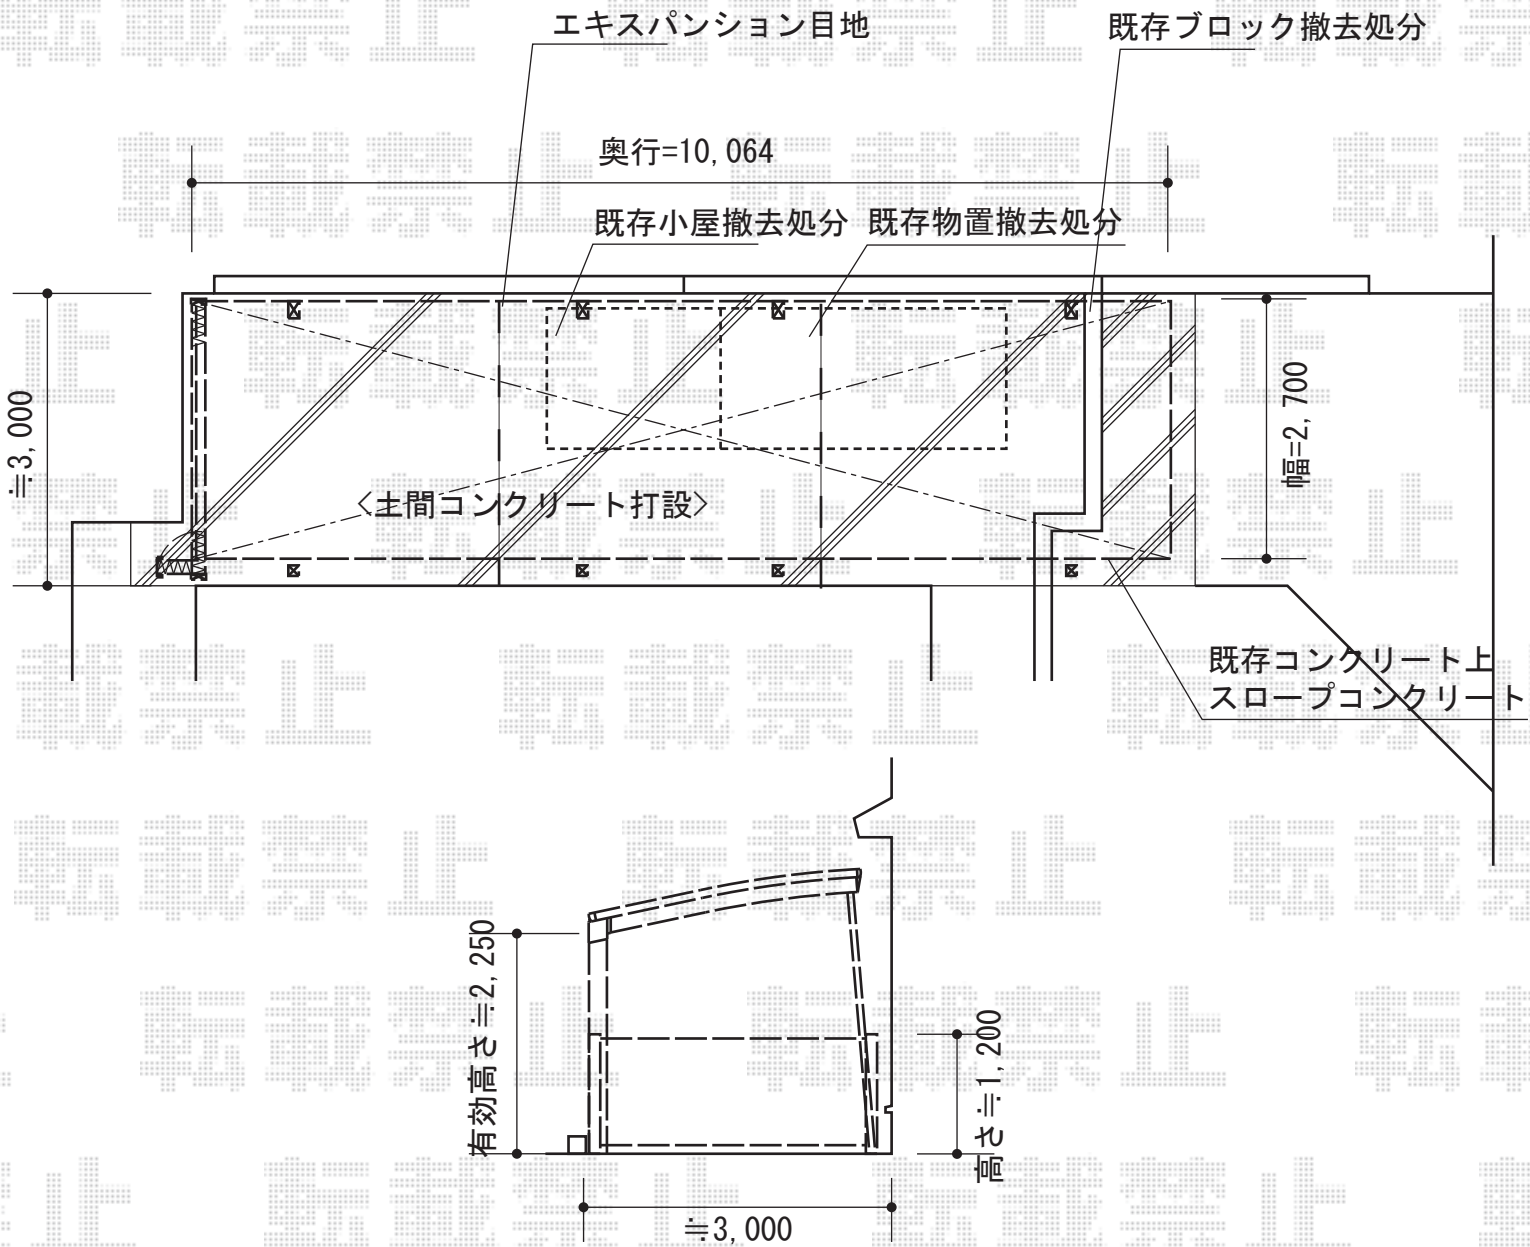

# カーゲート・カーポート

Value Select トリップゲート PB型 ノンレール 片開き  
 開口幅=2,907mm  
 全幅=3,007mm  
 たたみ幅=347mm  
 高さ=1,200mm  
 色：ステンカラー  
 キャスター数：2  
 落棒数：2  
 吊元柱：外観右側

Value Select プレシオスポート 縦連棟 積雪~20cm対応  
 幅=2,700mm  
 奥行=10,064mm  
 色：ノーブルステン  
 屋根材：熱線遮断ポリカーボネート（スカイブルーマット調）  
 柱仕様：ハイルーフ仕様（有効高 約2,250mm）

Value Select 着脱式補助柱 2本入り×2式  
 色：ノーブルステン

現場状況や作図制限により概略図の内容と多少の違いが生じることがございます。  
 施工時は、現場優先とさせて頂きたく思いますので、お立会い頂き、  
 最終のご指示のほど、何卒、宜しくお願い致します。

EX-SHOP  
[HTTP://WWW.EX-SHOP.NET](http://www.ex-shop.net)

担当：永田