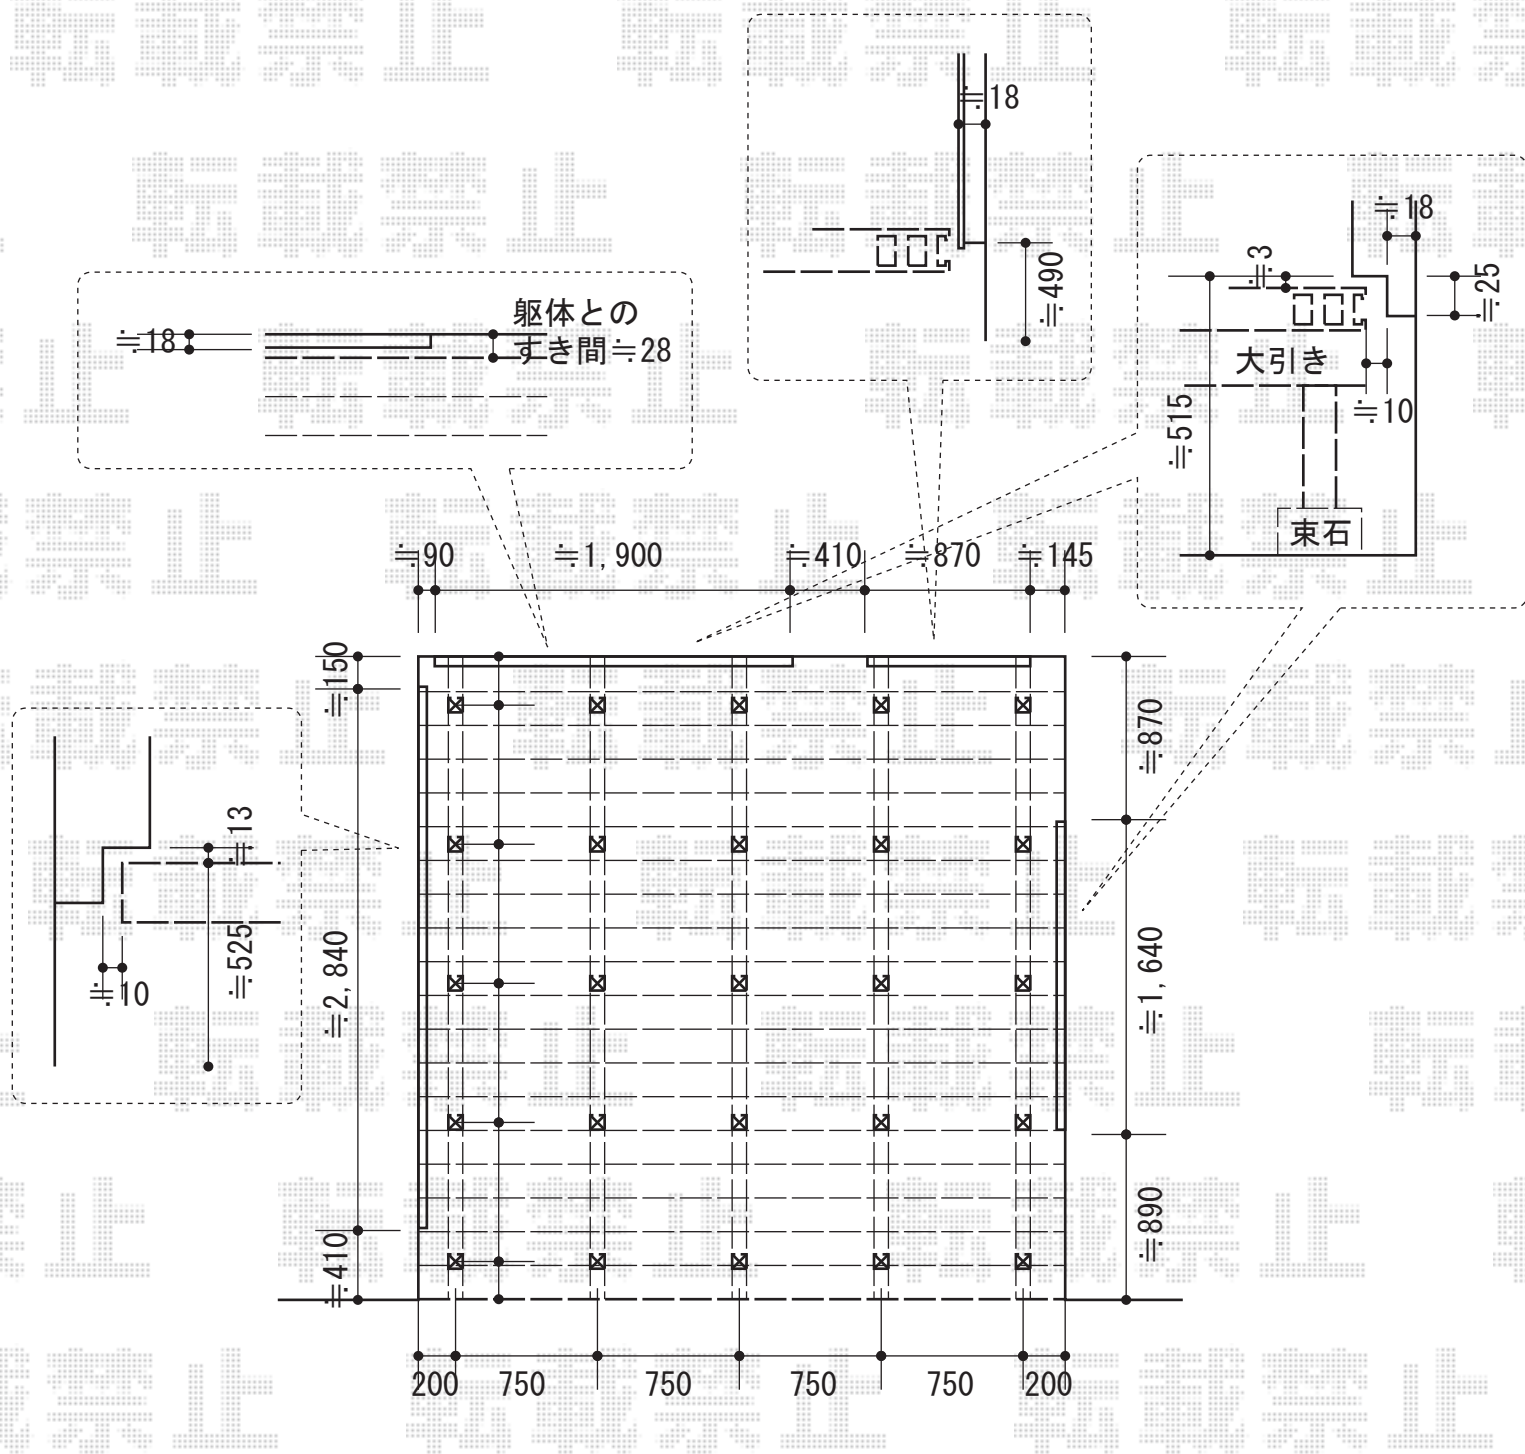

# リコステージII 単体

トステム リコステージII 単体  
 間口=約3,400mm  
 出幅=約3,400mm  
 色：ダークブラウン  
 床板：標準/横張り  
 束柱：束柱B (400~550mm)  
 オプション：点検口×2セット

現場状況や作図制限により概略図の内容と多少の違いが生じることがございます。  
 施工時は、現場優先とさせて頂きたく思いますので、お立会い頂き、  
 最終のご指示のほど、何卒、宜しくお願い致します。