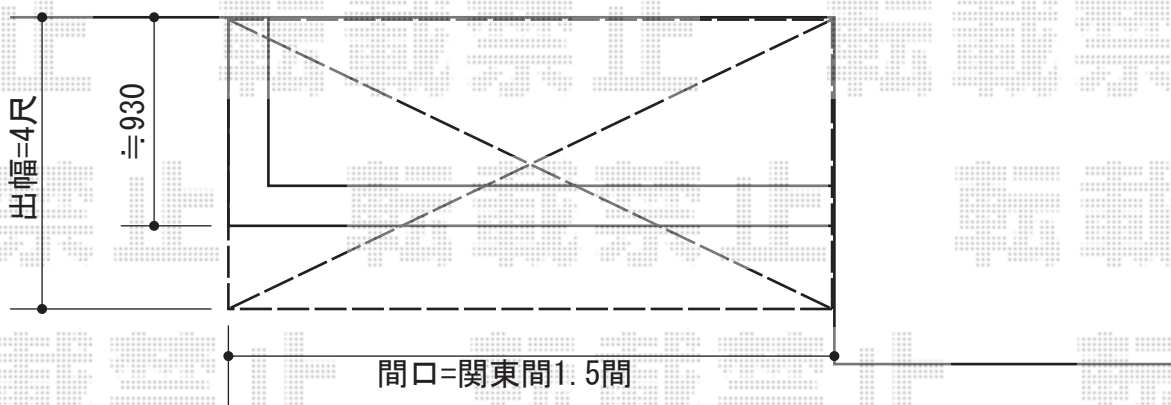

ライザーテラスII F型 ルーフタイプ 単体

建物

トステム ライザーテラスII F型 ルーフタイプ 単体
間口=関東間1.5間 (方杖芯々2,750mm 屋根幅2,750mm)
出幅=4尺 (1,185mm)
色：シャイングレー
屋根材：ポリカーボネート (ブラウン)
柱仕様：ルーフタイプ (柱無し)
施工方法：下止め
オプション：吊り下げ物干し標準2本入

現場状況や作図制限により概略図の内容と多少の違いが生じることがございます。
施工時は、現場優先とさせて頂きたく思いますので、お立会い頂き、
最終のご指示のほど、何卒、宜しくお願い致します。