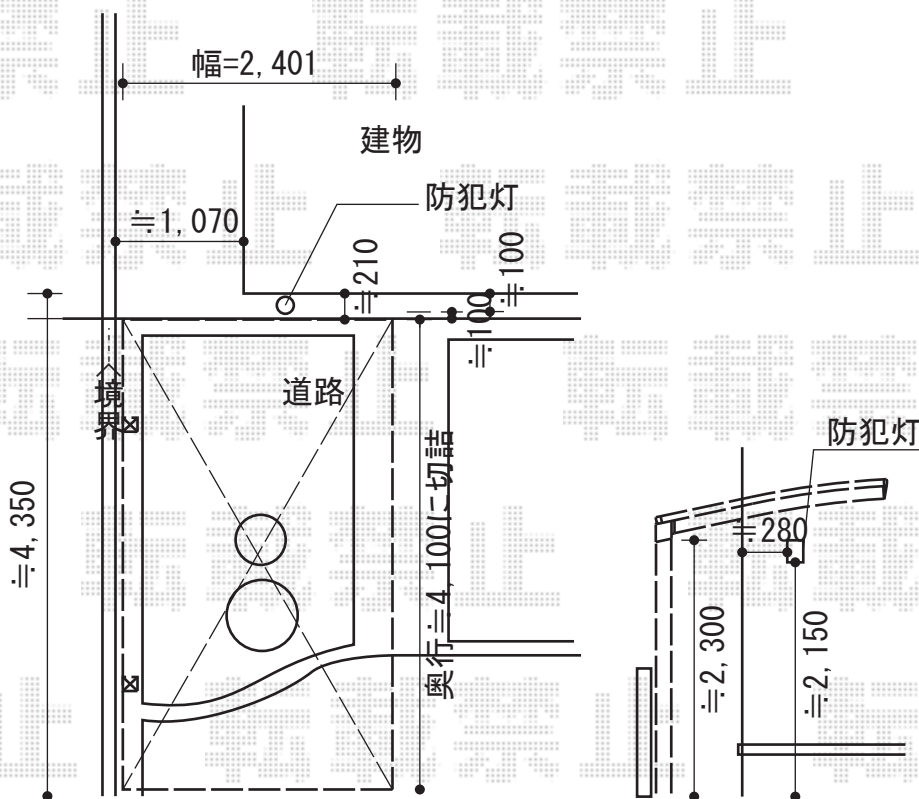

カーブポートシグマIII 積雪～30cm対応

— カーポート —

トステム カーブポートシグマIII 積雪～30cm対応
幅=2,401mm
奥行=4,980mm
色：シャイングレー
屋根材：熱線吸収アクアポリカーボネート
（ライトブルー）
柱仕様：ロング柱23仕様（有効高 約2,300mm）

現場状況や作図制限により概略図の内容と多少の違いが生じることがございます。
施工時は、現場優先とさせて頂きたく思いますので、お立会い頂き、
最終のご指示のほど、何卒、宜しくお願い致します。