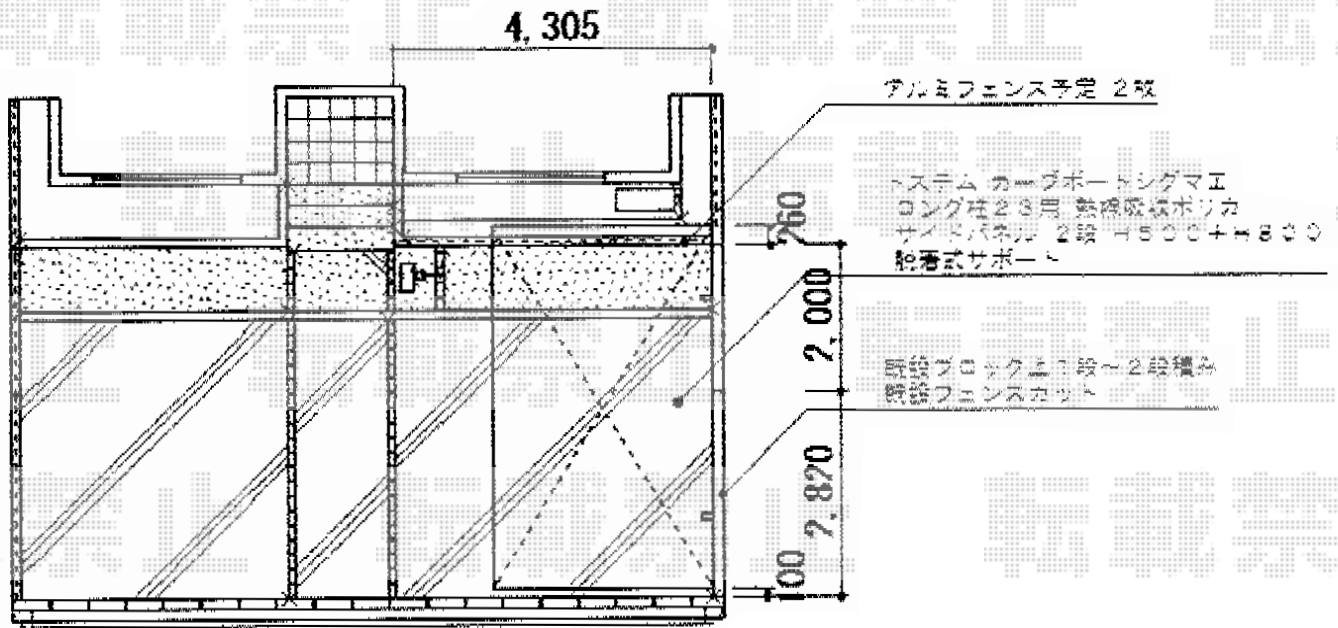

カーポート・フェンス

カーポートシグマIII 積雪~30cm対応
幅=3,000mm
奥行=4,980mm
色：ブラック
屋根材：熱線吸収ポリカーボネイト（ライトブルーマット調）
柱仕様：ロング柱23仕様（有効高 約2,300mm）

シャレオR11型フェンス フリーポールタイプ
本体1枚（W×H）=（1,979.5×800mm）×2
柱仕様：フリーポールT-8×3
色：マイルドブラック
部品：部品セットC×3 端部キャップ×1

カーポートシグマIII サイドパネル H500+800
仕様：50タイプ/ロング柱23用
色：ブラック
パネル材：熱線吸収ポリカーボネイト（ライトブルーマット調）
オプション：着脱式サポート柱（ロング柱23用）×2

ライフモダンII TP型フェンス フリーポールタイプ
本体1枚（W×H）=（1,979.5×800mm）×2
柱仕様：フリーポールT-8×3
色：シャイングレー+柿渋
部品：継手部品×1 端部キャップ×1