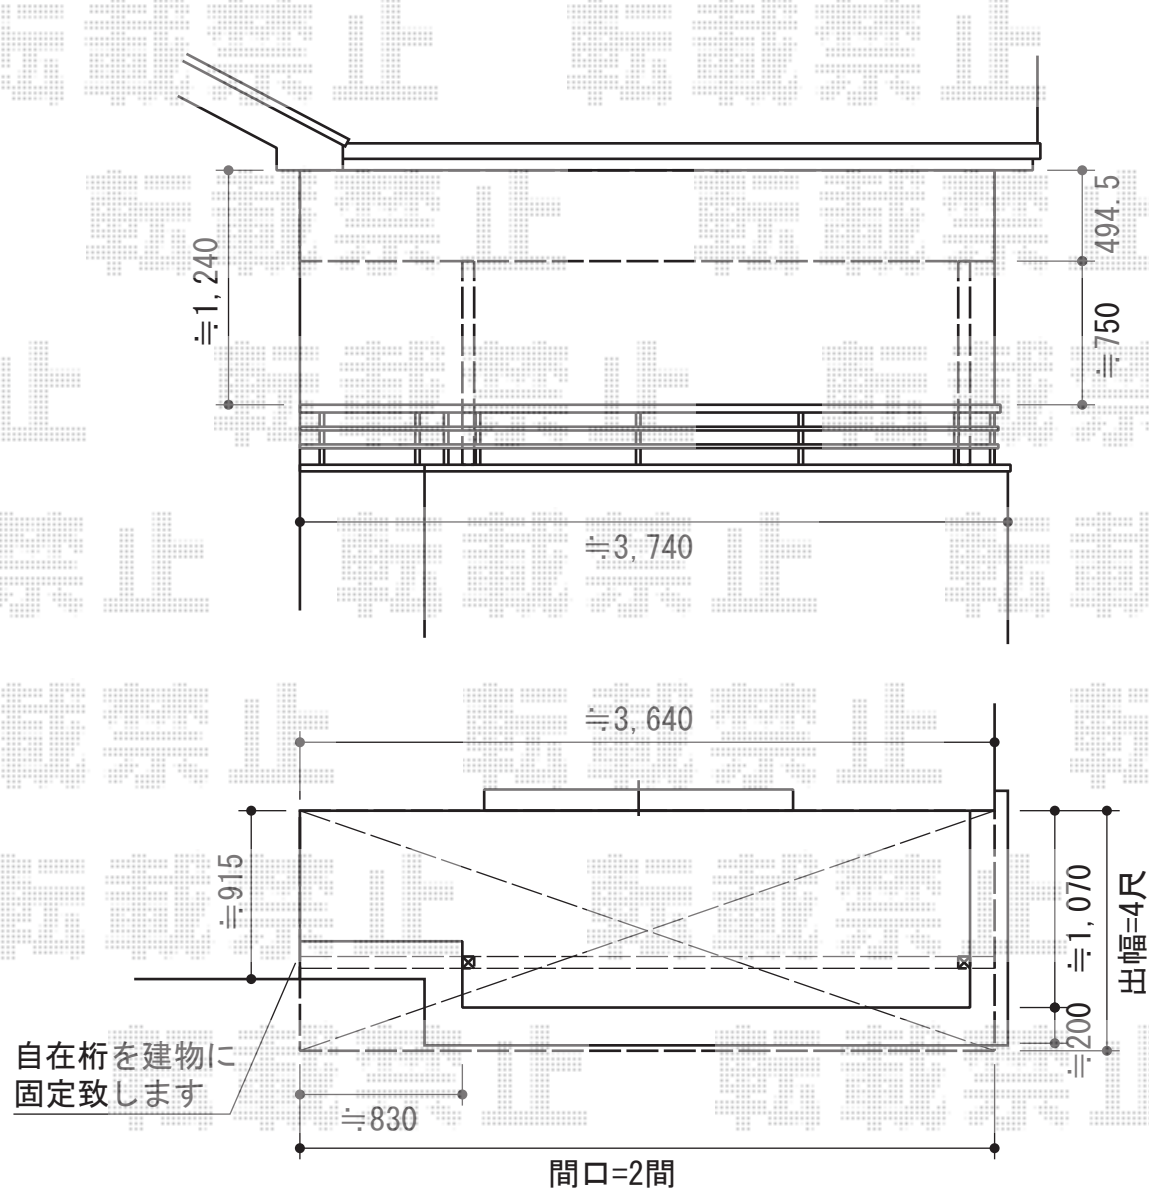

ライザーテラスII R型 屋根タイプ 単体 積雪~20cm対応

トステム 吊り下げ物干し ワイド 2本入
 色：ブロンズ
 トステム ライザーテラスII R型 屋根タイプ 単体 積雪~20cm対応
 間口=関東間2.0間 (柱芯々3,440mm 屋根幅3,660mm)
 出幅=4尺 (1,185mm)
 色：オータムブラウン
 屋根材：ポリカーボネート (ブラウン)
 柱仕様：柱奥行移動タイプ (柱2本)
 施工方法：下止め
 オプション：吊り下げ物干し 標準 2本入
 追加部材：笠木取付用金具一式

現場状況や作図制限により概略図の内容と多少の違いが生じることがございます。
 施工時は、現場優先とさせて頂きたく思いますので、お立会い頂き、
 最終のご指示のほど、何卒、宜しくお願い致します。

EX-SHOP
 HTTP://WWW.EX-SHOP.NET

担当：越智