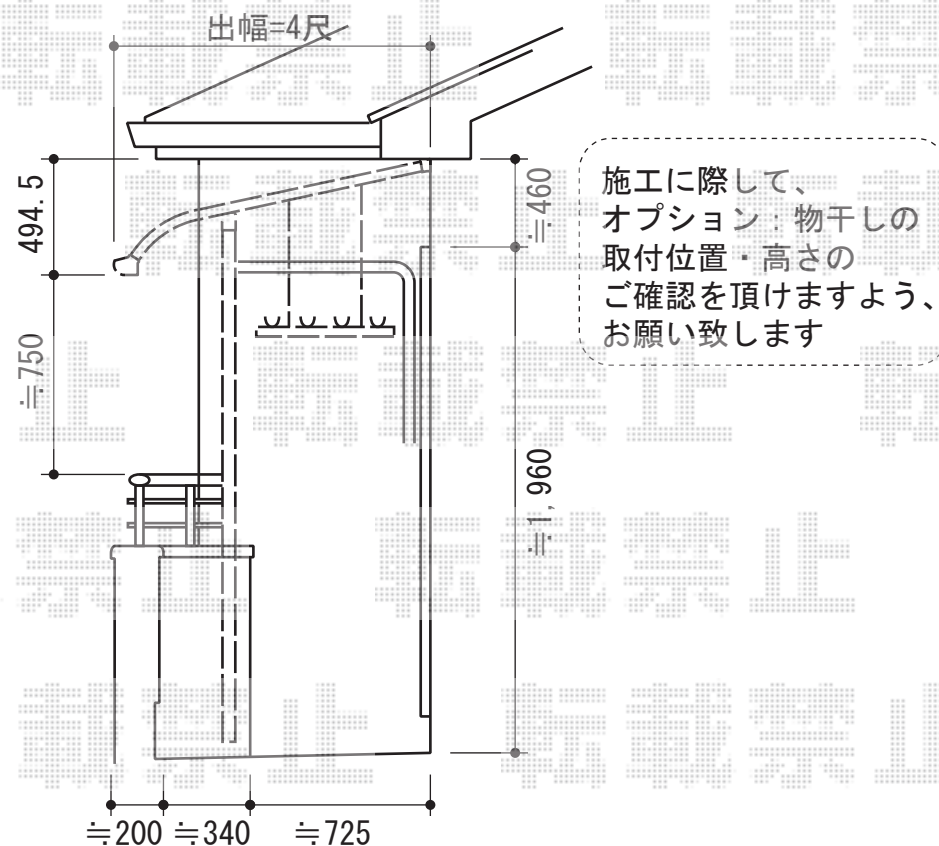

ライザーテラスII R型 屋根タイプ 単体 積雪~20cm対応

トステム 吊り下げ物干し ワイド 2本入
 色：ブロンズ
 トステム ライザーテラスII R型 屋根タイプ 単体 積雪~20cm対応
 間口=関東間2.0間 (柱芯々3,440mm 屋根幅3,660mm)
 出幅=4尺 (1,185mm)
 色：オータムブラウン
 屋根材：ポリカーボネート (ブラウン)
 柱仕様：柱奥行移動タイプ (柱2本)
 施工方法：下止め
 オプション：吊り下げ物干し 標準 2本入
 追加部材：笠木取付用金具一式