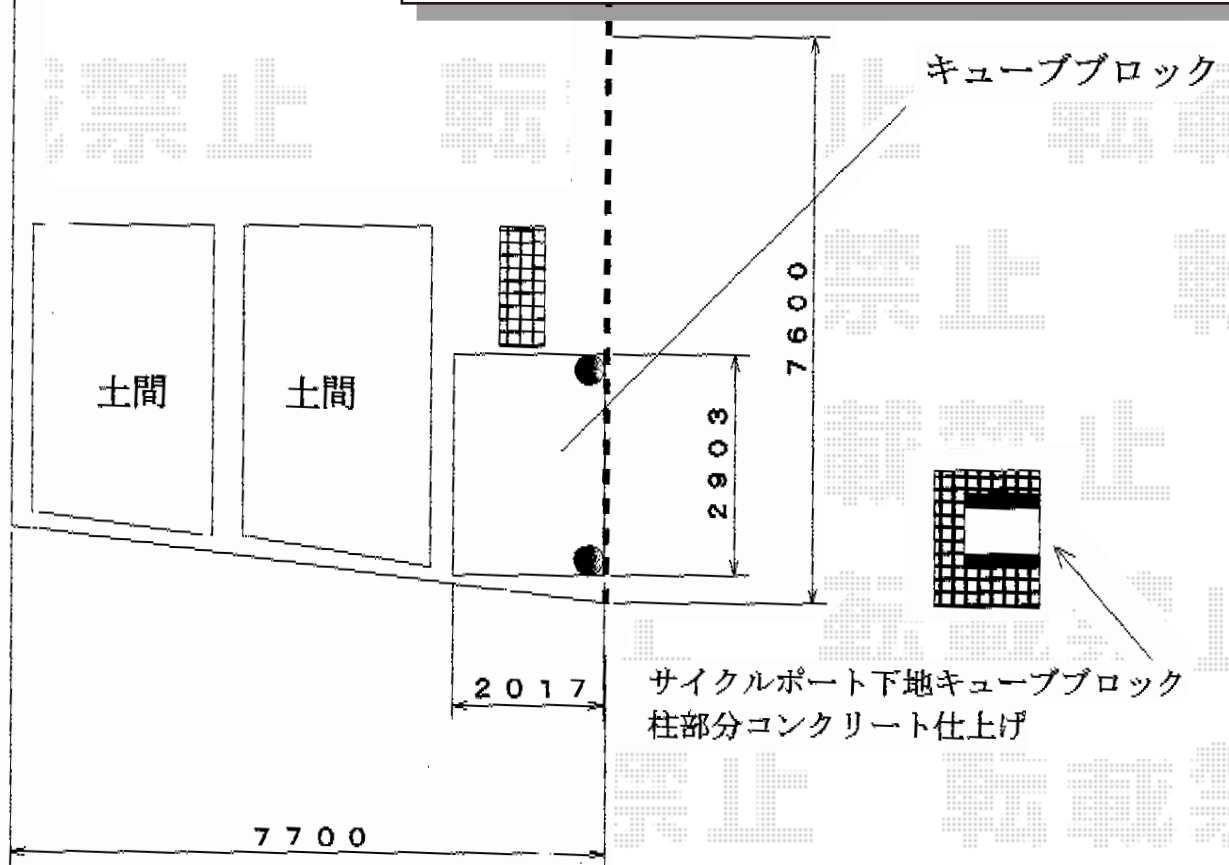

カムフィNex F 積雪～20cm対応

勾配±100

三協立山アルミ カムフィNex F 積雪～20cm対応
幅=2,017mm
奥行=2,903mm
色：サンシルバー
屋根材：熱線遮断ポリカーボネート（ブルースモーク）
柱仕様：標準柱仕様（有効高 約1,760mm）

現場状況や作図制限により概略図の内容と多少の違いが生じることがございます。
施工時は、現場優先とさせて頂きたく思いますので、お立会い頂き、
最終のご指示のほど、何卒、宜しくお願い致します。